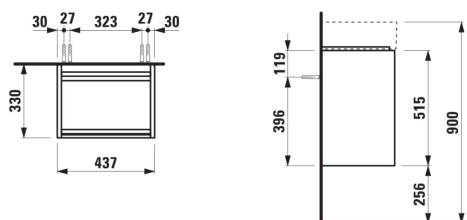

DESSINS TECHNIQUES