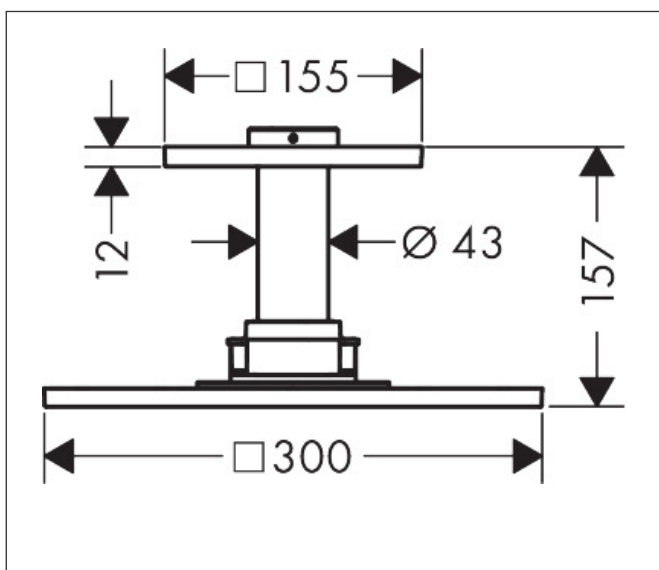

Merk AXOR
Artikelnaam **AXOR ShowerSolutions** hoofddouche 300/300 1jet met plafondaansluiting
Art.nr. 35316000
Oppervlakte chroom
Netto prijs 1.692,89 EUR

reddot winner 2021

reddot winner 2020

DESIGN
AWARD
2019

GERMAN
DESIGN
AWARD
WINNER
2020

Product foto

Maat tekeningen

Kenmerken

- bestaat uit: hoofddouche, plafondaansluiting
- diameter straalplaat 300 x 300 mm
- PowderRain
- doorstroomhoeveelheid PowderRain-straal bij 3 bar: 19 l/min
- functie van: 14 l/min
- maximale doorstroomhoeveelheid bij 3 bar: 19 l/min
- dynamische straalnoppen komen pas tevoorschijn bij gebruik
- afdekplaat van metaal
- plafonddouche afneembaar voor reiniging
- ServiceCard met zeef kan zonder gereedschap worden verwijderd voor reiniging
- metalen plafondaansluiting
- plafondbevestiging 100 mm
- aansluiting: inbouwdeel
- niet inbegrepen: inbouwdeel

Technologie

Straalsoorten

Merk	AXOR
Artikelnaam	AXOR ShowerSolutions hoofddouche 300/300 1jet met plafondaansluiting
Art.nr.	35316000
Oppervlakte	chrom
Netto prijs	1.692,89 EUR

Benodigde onderdelen

Product foto	Artikelnaam	Art.nr.	Prijs
	AXOR inbouwdeel voor hoofddouche met plafondaansluiting	26434180	302,15

Onderdelen voor bouwjaar: >01/19

Pos	Beschrijving	Art.nr.	Prijs
1	huls	92709000	193,02
2	rozet 155 / 155 mm	92710000	54,08
3	O-ring 42x3,5	92708000	3,12
4	service eenheid	93423000	81,54
5	zeef	93402000	10,82
a	Inbouwdelen	26434180	302,15
b	verlengset	35288000	636,84
c	adapter voor geruimd aansluiting	93941000	8,01