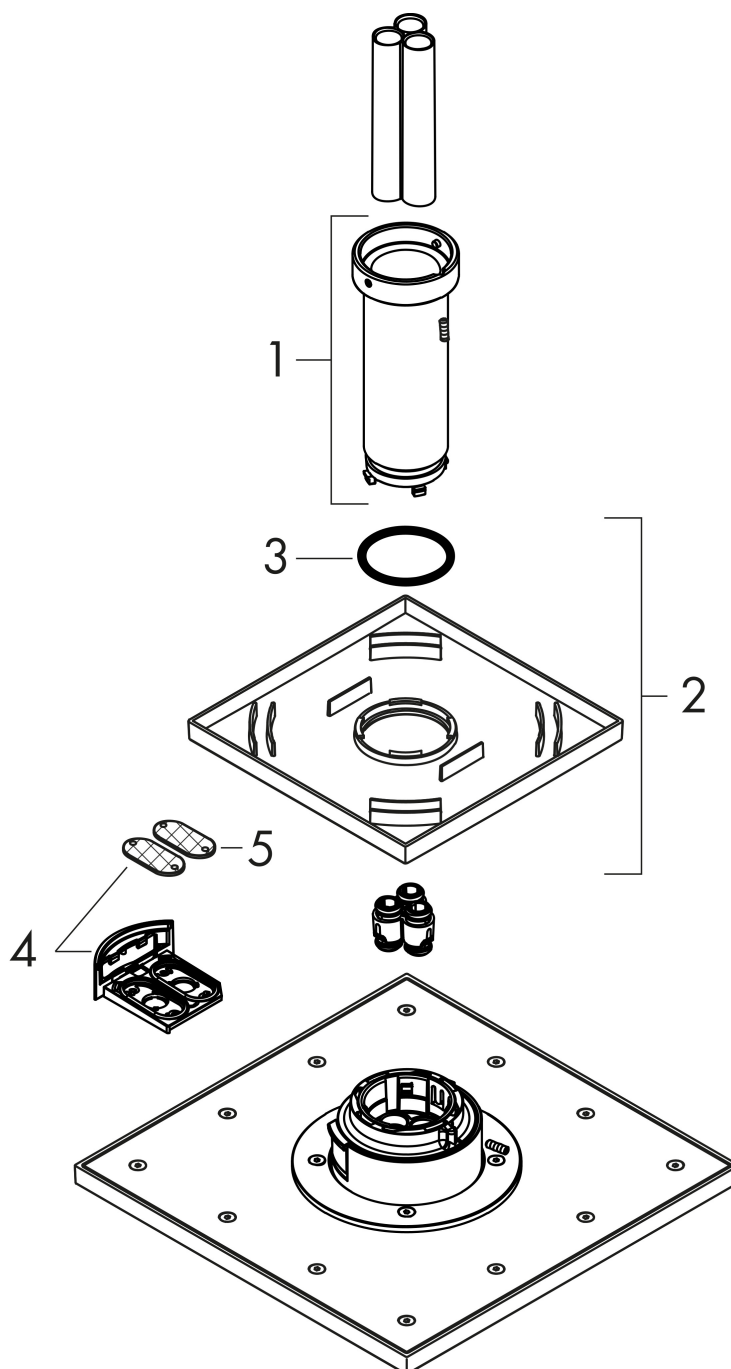

Merk	AXOR
Artikelnaam	AXOR ShowerSolutions hoofddouche 300/300 1jet met plafondaansluiting
Art.nr.	35316000
Oppervlakte	chrom
Netto prijs	1.692,89 EUR

Explosietekening voor bouwjaar: >01/19