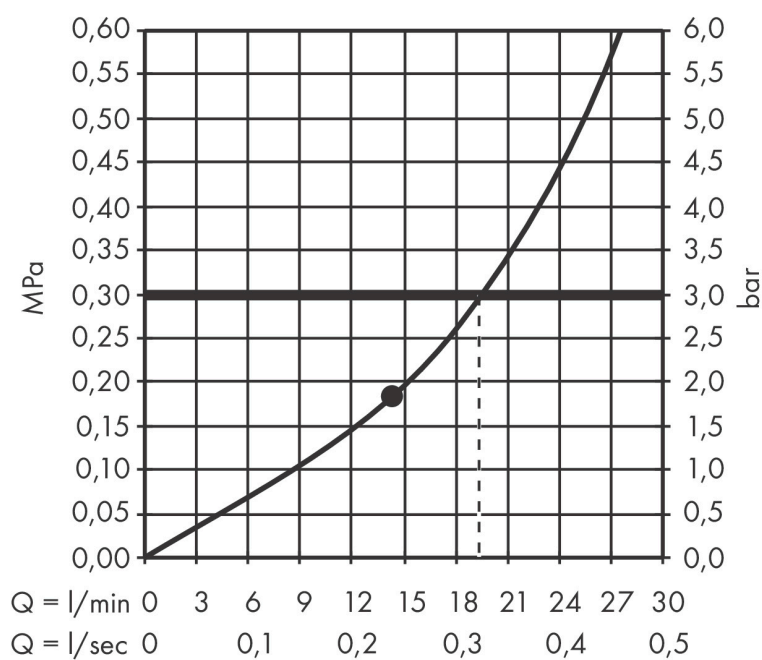

Merk AXOR
Artikelnaam **AXOR ShowerSolutions** hoofddouche 300/300 1jet met plafondaansluiting
Art.nr. 35316000
Oppervlakte chroom
Netto prijs 1.692,89 EUR

Stroomschema

De verbruikswaarden werden in overeenstemming met de praktijk met de bijbehorende armaturen (thermostaat/mengkraan/inbouwventiel) gemeten.