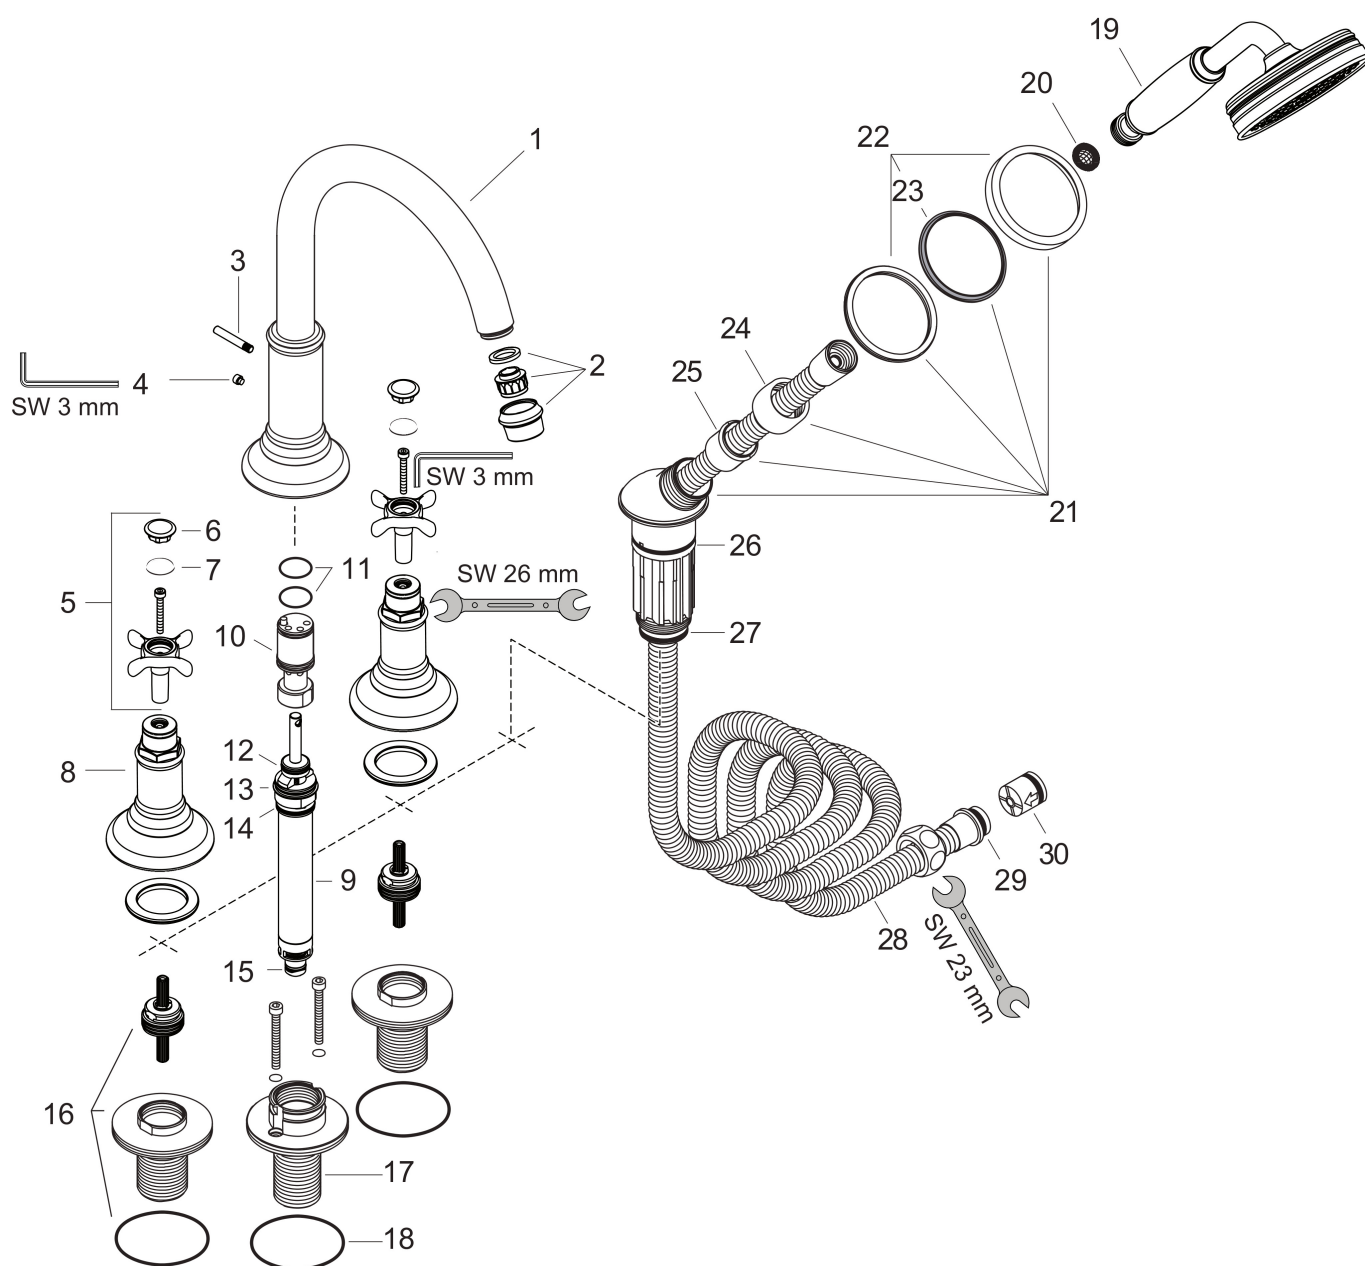

Merk	AXOR
Artikelnaam	AXOR Montreux 4-gats tegelrandmengkraan afbouwdeel
Art.nr.	16544000
Oppervlakte	chrom
Netto prijs	2.087,26 EUR

Benodigde onderdelen

Product foto	Artikelnaam	Art.nr.	Prijs
	AXOR inbouwdeel 4-gats tegelrandmengkraan	15481180	1.835,68

Merk AXOR
 Artikelnaam **AXOR Montreux** 4-gats tegelrandmengkraan afbouwdeel
 Art.nr. 16544000
 Oppervlakte chroom
 Netto prijs 2.087,26 EUR

Stroomschema

Merk AXOR
Artikelnaam **AXOR Montreux** 4-gats tegelrandmengkraan afbouwdeel
Art.nr. 16544000
Oppervlakte chroom
Netto prijs 2.087,26 EUR

Explosietekening voor bouwjaar: >04/06

Merk	AXOR
Artikelnaam	AXOR Montreux 4-gats tegelrandmengkraan afbouwdeel
Art.nr.	16544000
Oppervlakte	chrom
Netto prijs	2.087,26 EUR

Onderdelen voor bouwjaar: >04/06

Merk AXOR
Artikelnaam **AXOR Montreux** 4-gats tegelrandmengkraan afbouwdeel
Art.nr. 16544000
Oppervlakte chroom
Netto prijs 2.087,26 EUR

Onderdelen voor bouwjaar: >04/06

Pos	Beschrijving	Art.nr.	Prijs
e	Kranenvet	90920000	12,70