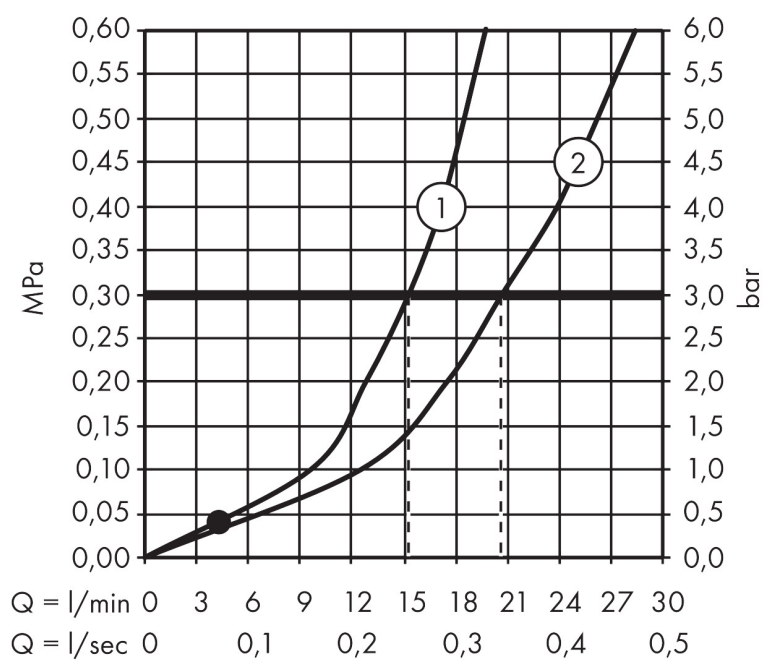

Merk AXOR
Artikelnaam **AXOR Montreux** 4-gats tegelrandmengkraan afbouwdeel
Art.nr. 16544000
Oppervlakte chroom
Netto prijs 2.087,26 EUR

Stroomschema