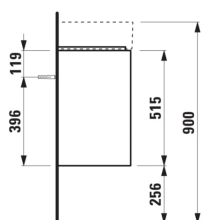

Etagères intérieures : 1

Poids net / kg : 12

Position du lavabo : Central

Structure du meuble : Portes

Type d'installation : Suspendu

DESSINS TECHNIQUES

COMPATIBLE AVEC

Lavabo compact
450x340mm, avec trou
pour robinetterie et trop-
plein