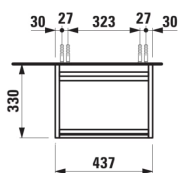

Etagères intérieures : 1

Poids net / kg : 12

Position du lavabo : Central

Structure du meuble : Portes

Type d'installation : Suspendu

DESSINS TECHNIQUES

COMPATIBLE AVEC

Lavabo compact
450x340mm, avec trou
pour robinetterie et trop-
plein