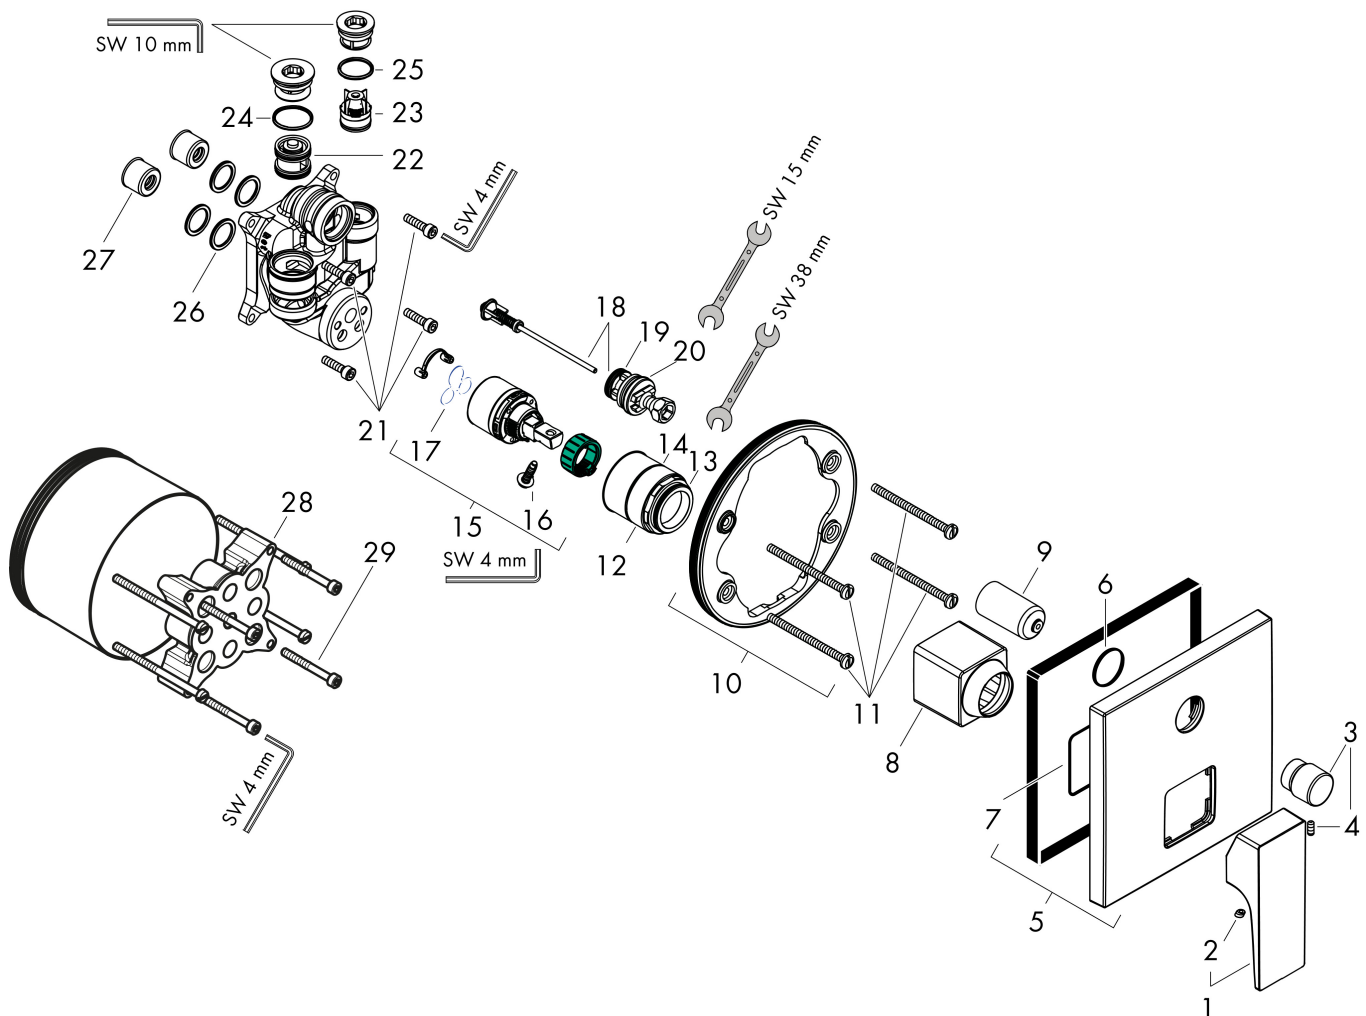

Merk	hansgrohe
Artikelnaam	Metropol ééngreeps badmengkraan afbouwdeel met rechte greep en zekerheidscombinatie
Art.nr.	32546670
Oppervlakte	Mat zwart
Netto prijs	603,34 EUR

Product foto

Kenmerken

- maximale doorstroomhoeveelheid bij 3 bar: 25 l/min
- keramisch kardoes
- temperatuurbegrenzing instelbaar
- omstelling met automatische reset
- aansluiting: inbouwdeel
- wandmontage

Maat tekeningen

Merk	hansgrohe
Artikelnaam	Metropol ééngreeps badmengkraan afbouwdeel met rechte greep en zekerheidscombinatie
Art.nr.	32546670
Oppervlakte	Mat zwart
Netto prijs	603,34 EUR

Benodigde onderdelen (naar keuze)

Merk hansgrohe
 Artikelnaam **Metropol** ééngreeps badmengkraan afbouwdeel met rechte greep en zekerheidscombinatie
 Art.nr. 32546670
 Oppervlakte Mat zwart
 Netto prijs 603,34 EUR

Stroomschema

Merk	hansgrohe
Artikelnaam	Metropol ééngreeps badmengkraan afbouwdeel met rechte greep en zekerheidscombinatie
Art.nr.	32546670
Oppervlakte	Mat zwart
Netto prijs	603,34 EUR

Explosietekening voor bouwjaar: >07/19

Merk	hansgrohe
Artikelnaam	Metropol ééngreeps badmengkraan afbouwdeel met rechte greep en zekerheidscombinatie
Art.nr.	32546670
Oppervlakte	Mat zwart
Netto prijs	603,34 EUR