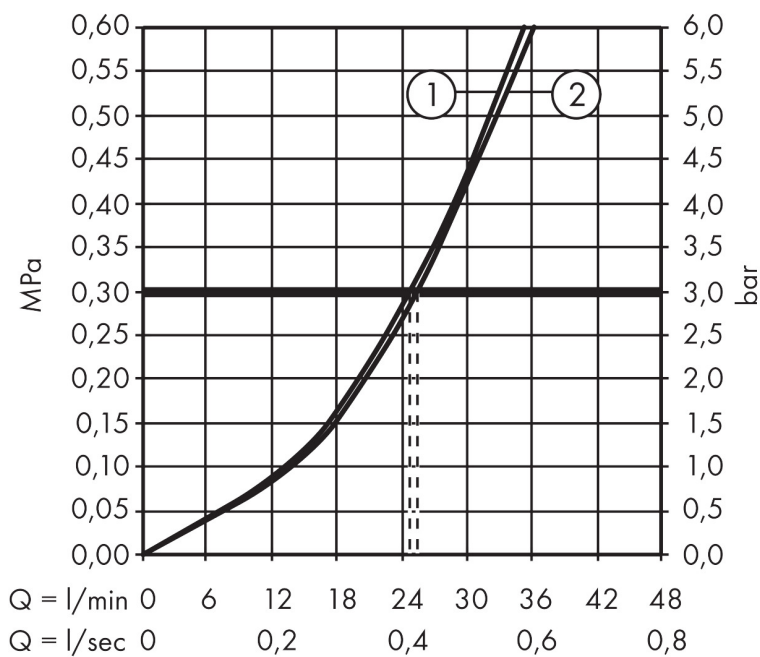

Merk hansgrohe
Artikelnaam **Metropol** ééngreeps badmengkraan afbouwdeel met rechte greep en zekerheidscombinatie
Art.nr. 32546670
Oppervlakte Mat zwart
Netto prijs 603,34 EUR

Stroomschema