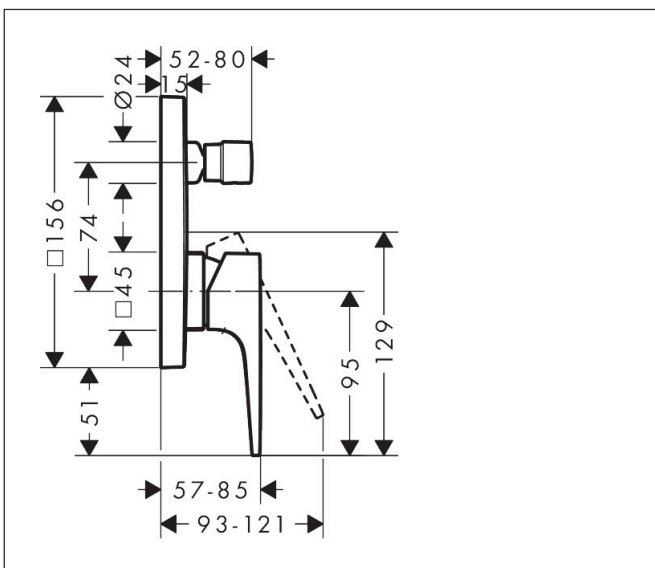

Merk	hansgrohe
Artikelnaam	Metropol ééngreeps badmengkraan afbouwdeel met rechte greep en zekerheidscombinatie
Art.nr.	32546670
Oppervlakte	Mat zwart
Netto prijs	603,34 EUR

Product foto

Kenmerken

- maximale doorstroomhoeveelheid bij 3 bar: 25 l/min
- keramisch kardoes
- temperatuurbegrenzing instelbaar
- omstelling met automatische reset
- aansluiting: inbouwdeel
- wandmontage

Maat tekeningen

Merk	hansgrohe
Artikelnaam	Metropol ééngreeps badmengkraan afbouwdeel met rechte greep en zekerheidscombinatie
Art.nr.	32546670
Oppervlakte	Mat zwart
Netto prijs	603,34 EUR

Benodigde onderdelen (naar keuze)

Merk hansgrohe
 Artikelnaam **Metropol** ééngreeps badmengkraan afbouwdeel met rechte greep en zekerheidscombinatie
 Art.nr. 32546670
 Oppervlakte Mat zwart
 Netto prijs 603,34 EUR

Stroomschema

Merk	hansgrohe
Artikelnaam	Metropol ééngreeps badmengkraan afbouwdeel met rechte greep en zekerheidscombinatie
Art.nr.	32546670
Oppervlakte	Mat zwart
Netto prijs	603,34 EUR

Explosietekening voor bouwjaar: >07/19

Merk	hansgrohe
Artikelnaam	Metropol ééngreeps badmengkraan afbouwdeel met rechte greep en zekerheidscombinatie
Art.nr.	32546670
Oppervlakte	Mat zwart
Netto prijs	603,34 EUR