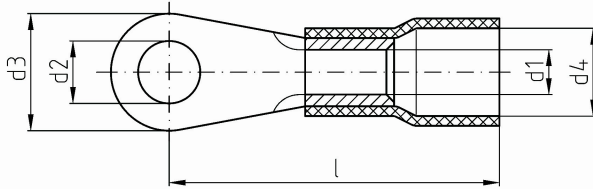

intercable

Datasheet Kabelschoen 0,1 - 0,5mm² M2

Artikelnummer	ICIQ052*
Doorsnede Kabel	0,1 - 0,5 mm ²
Gatmaat	M2
Materiaal	CU-HCP 99,95% vlgns DIN EN 13600
Afwerking	Galvanisch vertind
Kleurcode	geel

Maten:

D1	1 mm
D4	5 mm
D2	2.2 mm
D3	5 mm
L	14 mm
Gewicht	0.02 kg/100