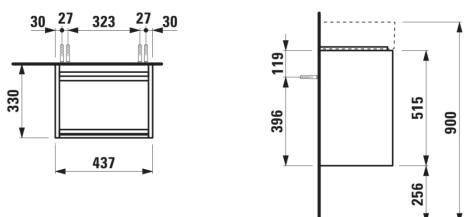

Etagères intérieures : 1

Poids net / kg : 12

Position du lavabo : Central

Structure du meuble : Portes

Type d'installation : Suspendu

DESSINS TECHNIQUES

COMPATIBLE AVEC

Lavabo compact
450x340mm, avec trou
pour robinetterie et trop-
plein