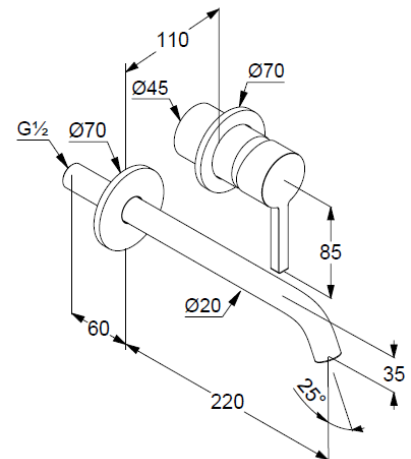

Einhebelmischer

Feinbau-Set ohne Unterputz-Rohbau-Set

für Unterputzkörper KLUDI Art. Nr. 38242

geschlossener Hebel, Metall

Strahlregler, S-Pointer M18,5 PCA

Durchflussmenge bei 3 bar 4,5 l/min.

fester Auslauf

EU-Taxonomie: max. 6 l/min. -

wesentlicher Beitrag (SC) möglich

Produktabbildung/ Product picture

Maßzeichnung/ Dimensional drawing

Durchfluss/ Flow rate