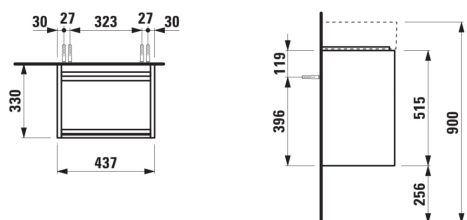

LANI

Meuble sous lavabo 450, 1 porte, charnières à droite, pour lavabo Kartell • LAUFEN H815330

COULEUR ET FINITION

261 Blanc brillant

Combinaison des portes et des tiroirs : 1 Porte

Poids net / kg : 12

Type d'installation : Suspendu

Commodity Code/Import Code Number for Foreign Trad : 94036090

Position du lavabo : Central

Structure du meuble : Portes

Etagères intérieures : 1

DESSINS TECHNIQUES

COMPATIBLE AVEC

Lavabo compact
450x340mm, avec trou
pour robinetterie et trop-
plein