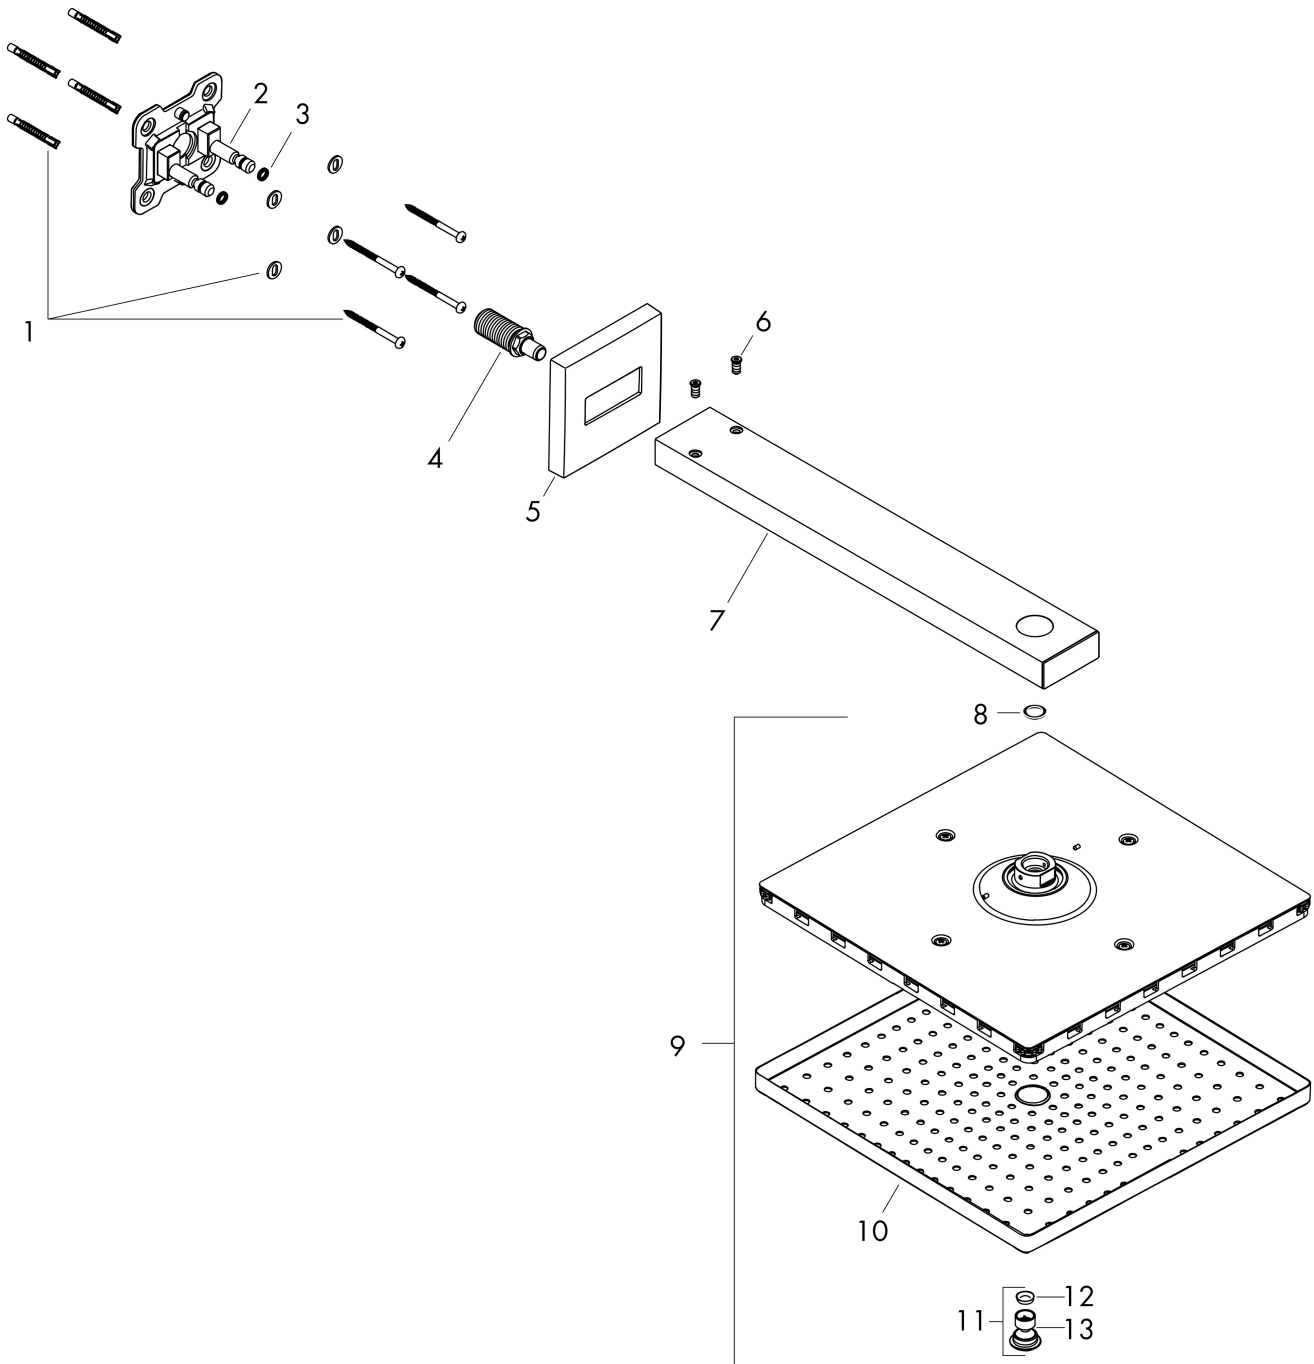

Merk hansgrohe
Artikelnaam **Raindance E** hoofddouche 300 1jet met douche-arm
Art.nr. 26238140
Oppervlakte Brushed Bronze
Netto prijs 1.109,55 EUR

Explosietekening voor bouwjaar: >07/19

Merk hansgrohe
Artikelnaam **Raindance E** hoofddouche 300 1jet met douche-arm
Art.nr. 26238140
Oppervlakte Brushed Bronze
Netto prijs 1.109,55 EUR

Onderdelen voor bouwjaar: >07/19

Pos	Beschrijving	Art.nr.	Prijs
1	bevestigingsmateriaal	96179000	10,82
2	muurflans	93441000	54,08
3	O-ring 6x2	98458000	3,12
4	aansluiting	93416000	42,22
5	kap	93126140	51,06
6	schroef	93431000	8,01
7	douche-arm	93221140	355,06
8	dichting	98058000	3,12
9	Hoofddouche	93230140	766,27
10	straalschijf compl.	94580140	230,26
11	AIR ventiel	93127140	40,14
12	zeef	93128000	
13	O-ring 15x2	98163000	3,12