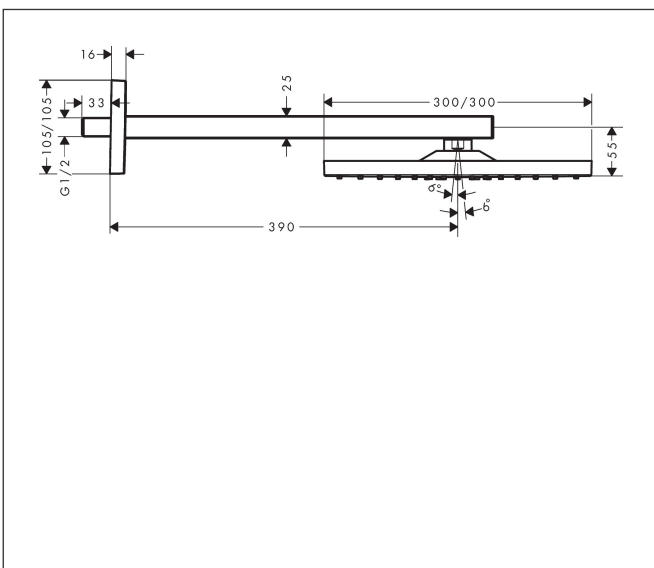

Merk hansgrohe  
 Artikelnaam **Raindance E** hoofddouche 300 1jet met douche-arm  
 Art.nr. 26238140  
 Oppervlakte Brushed Bronze  
 Netto prijs 1.109,55 EUR

## Kenmerken

- bestaat uit: hoofddouche, douche-arm
- diameter straalplaat 300 x 300 mm
- RainAir volle zachte regenstraal
- functie van: 12,5 l/min
- maximale doorstroomhoeveelheid bij 3 bar: 17 l/min
- hoek hoofddouche verstelbaar
- afdekplaat van metaal
- straalplaat voor reiniging afneembaar
- lengte douche-arm: 390 mm

## Maat tekeningen