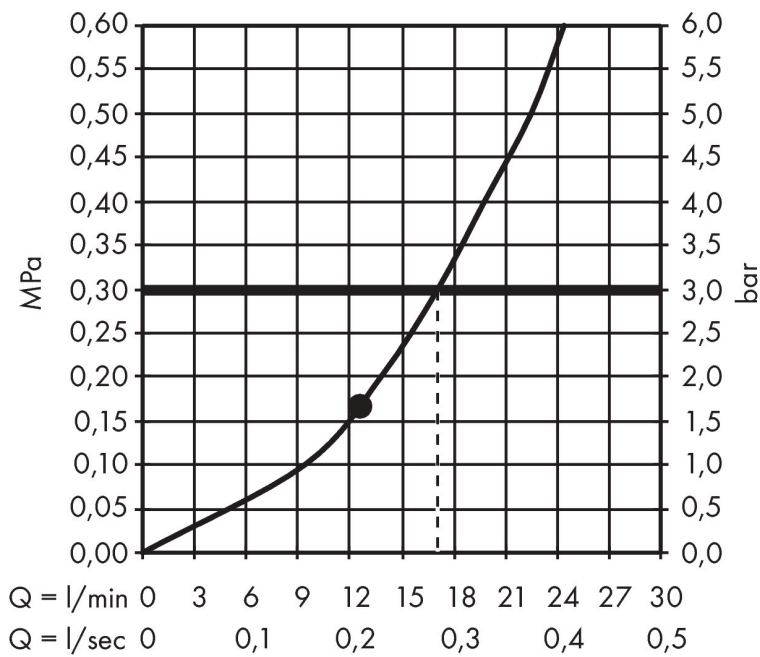

Merk hansgrohe
Artikelnaam **Raindance E** hoofddouche 300 1jet met douche-arm
Art.nr. 26238140
Oppervlakte Brushed Bronze
Netto prijs 1.109,55 EUR

Stroomschema

De verbruikswaarden werden in overeenstemming met de praktijk met de bijbehorende armaturen (thermostaat/mengkraan/inbouwventiel) gemeten.