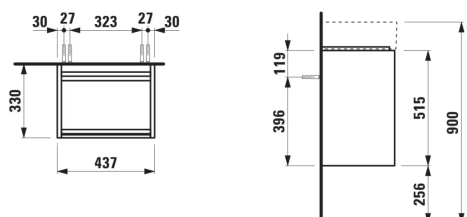

Etagères intérieures : 1

Poids net / kg : 12

Position du lavabo : Central

Structure du meuble : Portes

Type d'installation : Suspendu

DESSINS TECHNIQUES

COMPATIBLE AVEC

Lavabo compact
450x340mm, avec trou
pour robinetterie et trop-
plein