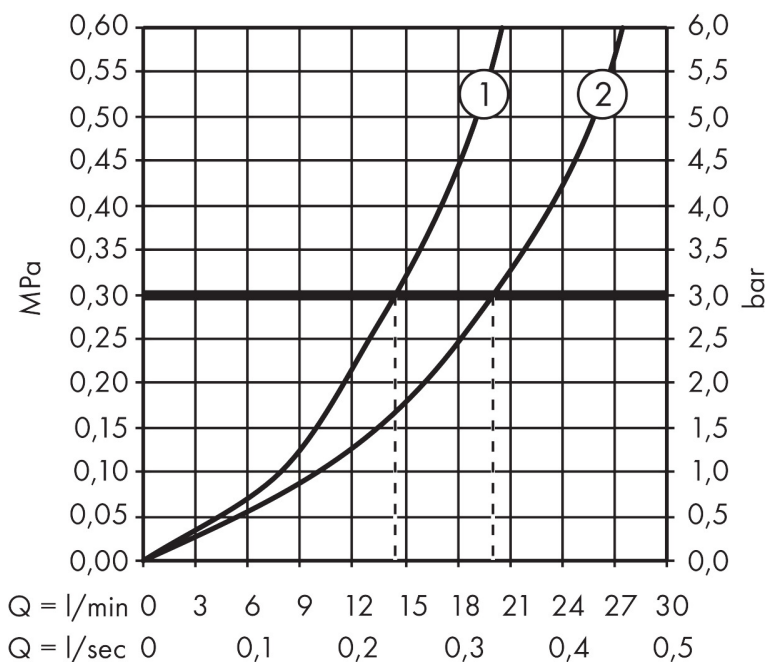

Merk hansgrohe
Artikelnaam **Metropol** 3-gats badrandmengkraan met rechte greep met Secuflex
Art.nr. 32550000
Oppervlakte chroom
Netto prijs 862,00 EUR

Stroomschema