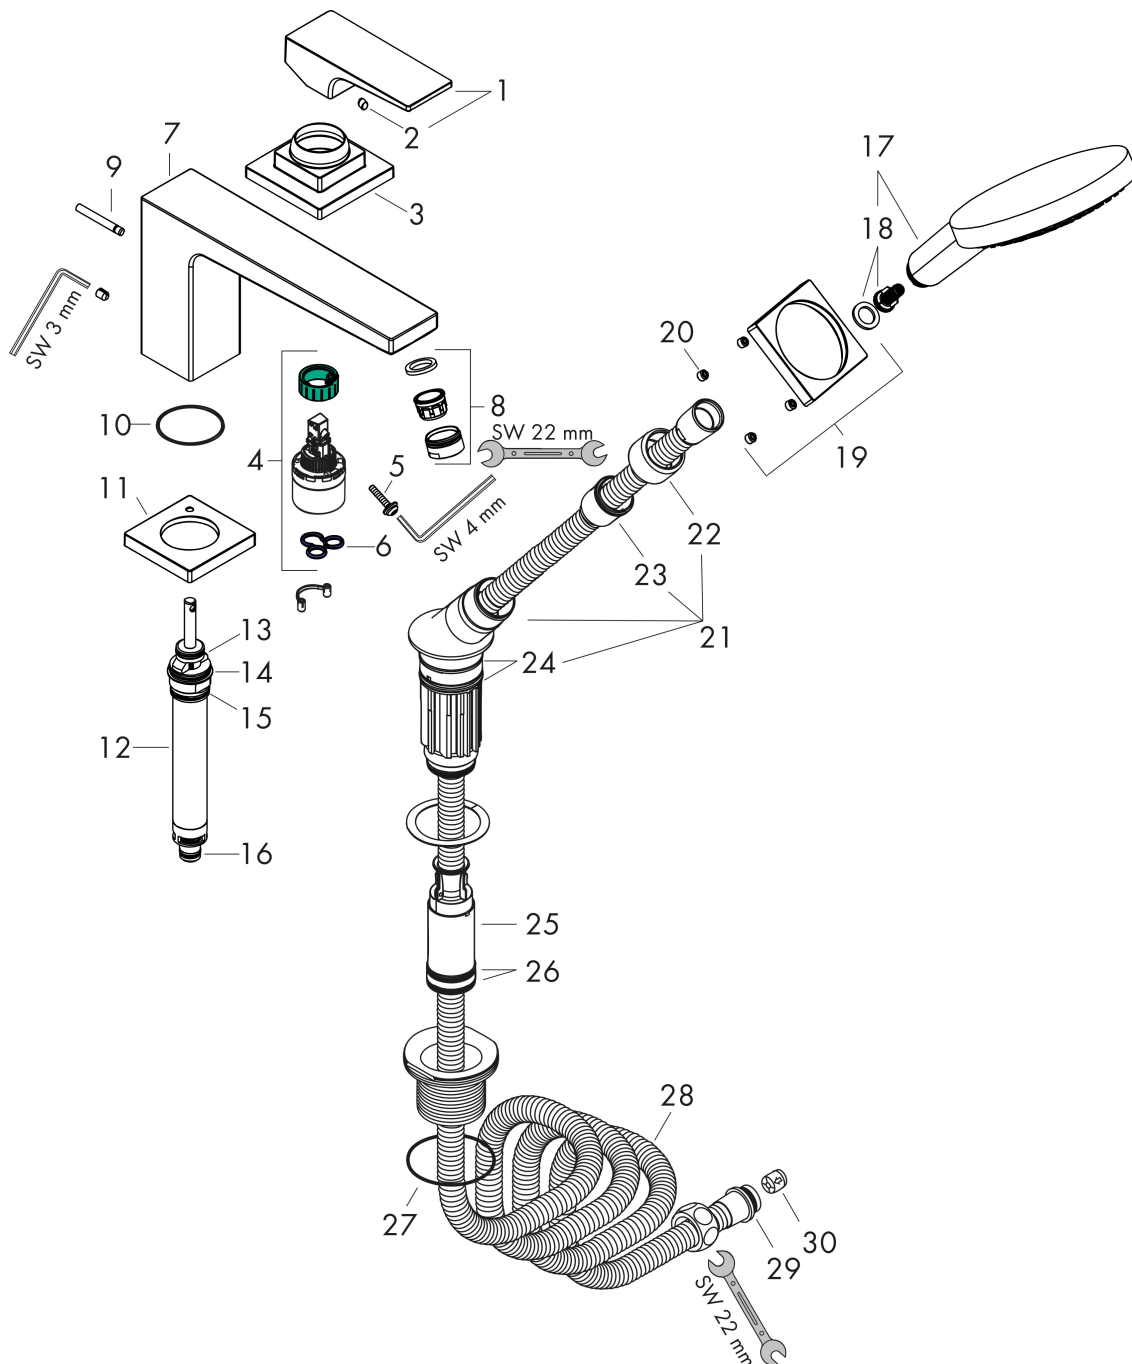

Merk	hansgrohe
Artikelnaam	Metropol 3-gats badrandmengkraan met rechte greep met Secuflex
Art.nr.	32550000
Oppervlakte	chrom
Netto prijs	862,00 EUR

Product foto

Maat tekeningen

Kenmerken

- voorsprong uitloop 197 mm
- straalsoort mengkraan: normale straal
- straalsoort handdouche: Rain, RainAir volle zachte regenstraal
- maximale uittrek lengte handdouche: 1,10 m
- maximale doorstroomhoeveelheid bij 3 bar: 19 l/min
- temperatuurbegrenzing instelbaar
- aansluiting: inbouwdeel
- montage op badrand

Technologie

Straalsoorten

Merk	hansgrohe
Artikelnaam	Metropol 3-gats badrandmengkraan met rechte greep met Secuflex
Art.nr.	32550000
Oppervlakte	chrom
Netto prijs	862,00 EUR

Benodigde onderdelen

Product foto	Artikelnaam	Art.nr.	Prijs
	hansgrohe inbouwdeel voor 3-gats ééngreeps badrandmengkraan	13437180	866,89

Merk hansgrohe
 Artikelnaam **Metropol** 3-gats badrandmengkraan met rechte greep met Secuflex
 Art.nr. 32550000
 Oppervlakte chroom
 Netto prijs 862,00 EUR

Stroomschema

Merk hansgrohe
 Artikelnaam **Metropol** 3-gats badrandmengkraan met rechte greep met Secuflex
 Art.nr. 32550000
 Oppervlakte chroom
 Netto prijs 862,00 EUR

Explosietekening voor bouwjaar: >04/17

Merk	hansgrohe
Artikelnaam	Metropol 3-gats badrandmengkraan met rechte greep met Secuflex
Art.nr.	32550000
Oppervlakte	chrom
Netto prijs	862,00 EUR

Onderdelen voor bouwjaar: >04/17