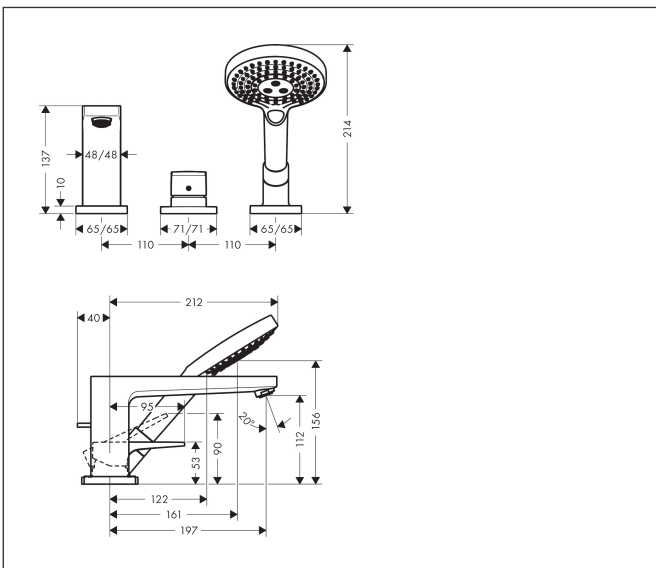

Merk	hansgrohe
Artikelnaam	Metropol 3-gats badrandmengkraan met rechte greep met Secuflex
Art.nr.	32550000
Oppervlakte	chrom
Netto prijs	862,00 EUR

Product foto

Maat tekeningen

Kenmerken

- voorsprong uitloop 197 mm
- straalsoort mengkraan: normale straal
- straalsoort handdouche: Rain, RainAir volle zachte regenstraal
- maximale uittrek lengte handdouche: 1,10 m
- maximale doorstroomhoeveelheid bij 3 bar: 19 l/min
- temperatuurbegrenzing instelbaar
- aansluiting: inbouwdeel
- montage op badrand

Technologie

Straalsoorten

Merk	hansgrohe
Artikelnaam	Metropol 3-gats badrandmengkraan met rechte greep met Secuflex
Art.nr.	32550000
Oppervlakte	chrom
Netto prijs	862,00 EUR

Benodigde onderdelen

Product foto	Artikelnaam	Art.nr.	Prijs
	hansgrohe inbouwdeel voor 3-gats ééngreeps badrandmengkraan	13437180	866,89

Merk hansgrohe
 Artikelnaam **Metropol** 3-gats badrandmengkraan met rechte greep met Secuflex
 Art.nr. 32550000
 Oppervlakte chroom
 Netto prijs 862,00 EUR

Stroomschema

Merk hansgrohe
 Artikelnaam **Metropol** 3-gats badrandmengkraan met rechte greep met Secuflex
 Art.nr. 32550000
 Oppervlakte chroom
 Netto prijs 862,00 EUR

Explosietekening voor bouwjaar: >04/17

Merk	hansgrohe
Artikelnaam	Metropol 3-gats badrandmengkraan met rechte greep met Secuflex
Art.nr.	32550000
Oppervlakte	chrom
Netto prijs	862,00 EUR

Onderdelen voor bouwjaar: >04/17