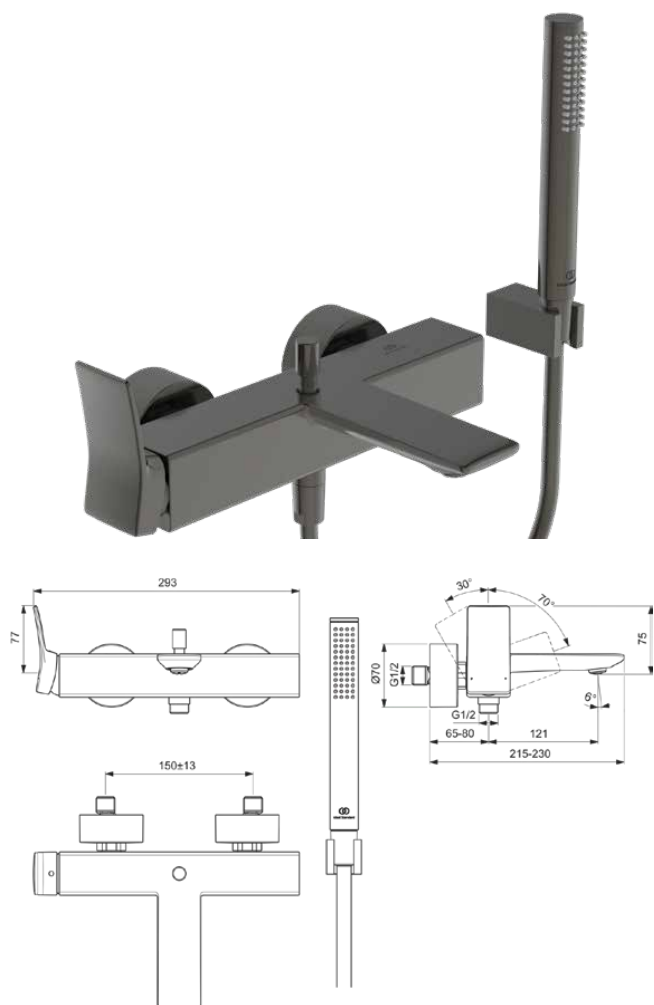

## BC763A5

CONCA | Bad/douchemengkraan pack 293x230x112 mm, 186 mm sprong uitloop in magnetic grey afwerking, 20.0 l/min (3 bar) | Click technologie, Easy clean noppen, EPD, FirmaFlow, PVD technologie

### Algemene informatie

Productcategorie:	Bad/douchemengkranen
Producttype:	Bad/douchemengkraan pack
Merk:	Ideal Standard
Collectie:	CONCA
Ontwerper:	Palomba Serafini Associati
Colour:	A5 - Magnetic Grey
Afwerking van het oppervlak:	satijn
Hoogte (mm):	112
Breedte (mm):	293
Lengte / sprong (mm):	215 - 230
Bevestigingswijze:	S-koppelingen
Nettogewicht (kg):	3,64
EAN-code:	3800861085751

### Producten die meegeleverd worden

BC762A5:	CONCA   Bad/douchemengkraan 293x230x112 mm, 186 mm sprong uitloop in magnetic grey afwerking, 20.0 l/min (3 bar)
BC774A5:	IDEALRAIN   1-functie handdouche 25x25x198 mm in magnetic grey afwerking, 8 l/min (3 bar)
BE125A5:	IDEALRAIN   Doucheslang 1250 mm in magnetic grey afwerking
BC770A5:	IDEALRAIN   Handdouchehouder 30x60x30 mm in magnetic grey afwerking