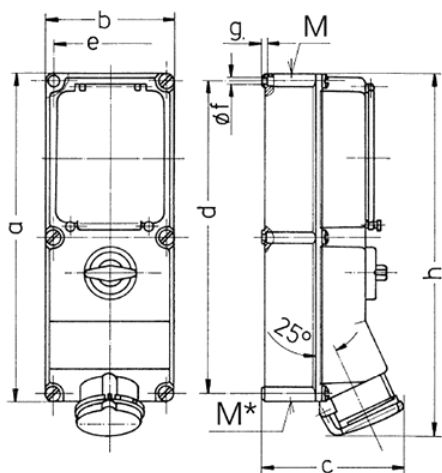

Base mural DUO

N.º ref. 7235

- Contacto roscado
- X-CONTACT®
- Desconectable
- Bloqueo mecánico DUO
- Interruptor magnetotérmico de curva K e interruptor diferencial (0,03A)
- Otros diferenciales previa solicitud
- Se cierra con candado

Especificaciones técnicas

Amperios	63 A
Polos	5 p
Voltios	400 V
Sentido horario	6 h
Hertzios	60-50 Hz
Técnica de conexión	bornas de tornillo
Contactos	X-CONTACT®
Grado de protección	IP44
Material	plástico
Peso	5069 g
Marca de verificación	CQC

Planos y dimensiones

Plano 1 MB 208	Amp. Polos	16			32		63	
		3	4	5	4	5	4	5
Dim. en mm	a	364	364	364	364	364	460	460
	b	134	134	134	134	134	180	180
	c	160	162	163	168	168	195	195
	d	347	347	347	347	347	440	440
	e	117	117	117	117	117	160	160
	f	6,3	6,3	6,3	6,3	6,3	8,1	8,1
	g	8	8	8	8	8	8	8
	h	391	395	398	408	411	502	502
	M	32/40	32/40	32/40	32/40	32/40	40	40
	M*	2x32	2x32	2x32	2x32	2x32	2x40	2x40
Ø y [max]		27	27	27	27	27	27	27
Borna para cond. Sección		1,5	1,5	1,5	2,5	2,5	6	6
Transvers. (mm²) min.-max.		-4	-4	-4	-10	-10	-25	-25