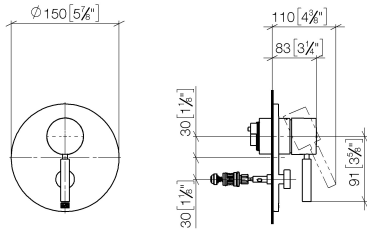

Benötigtes Zubehör

- UP-Einhandbatterie -**
- Min. Einbautiefe 80 mm
 - Max. Einbautiefe 105 mm

35 020 970 90

Benötigtes Zubehör

- UP-Einhandbatterie mit Sicherungseinrichtung -**
- Min. Einbautiefe 80 mm
 - Max. Einbautiefe 105 mm

35 021 970 90

Empfohlenes Zubehör

xGRID Befestigungssatz für die Integration in den Trockenbau -

12 340 970 90

Benötigtes Zubehör

xGRID Montageschiene 555 mm -

12 360 970 90

36 120 660

mm [inches]

Durchflussdiagramm

Codes & Standards

DIN 4109

ISO 3822

Scottish Water
Byelaws

UK Water Supply
Regulations

Ü-Zeichen