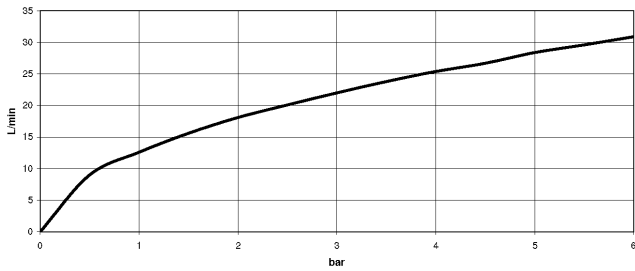

Durchflussdiagramm

Codes & Standards

DIN 4109

ISO 3822

Scottish Water
Byelaws

UK Water Supply
Regulations

Ü-Zeichen