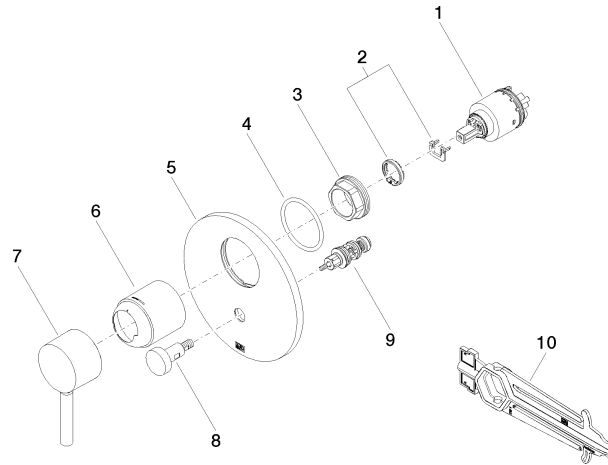

Benötigtes Zubehör

- UP-Einhandbatterie -**
- Min. Einbautiefe 80 mm
 - Max. Einbautiefe 105 mm

35 020 970 90

Benötigtes Zubehör

- UP-Einhandbatterie mit Sicherungseinrichtung -**
- Min. Einbautiefe 80 mm
 - Max. Einbautiefe 105 mm

35 021 970 90

Empfohlenes Zubehör

xGRID Befestigungssatz für die Integration in den Trockenbau -

12 340 970 90

Benötigtes Zubehör

xGRID Montageschiene 555 mm -

12 360 970 90

36 120 660

UP-Einhandbatterie mit Umstellung - Bronze gebürstet

TARA

36 120 660

Zertifikate

WRAS_2207

LGA_19

Ersatzteilstückliste