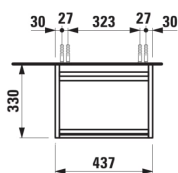

Etagères intérieures : 1

Poids net / kg : 12

Position du lavabo : Central

Structure du meuble : Portes

Type d'installation : Suspendu

DESSINS TECHNIQUES

COMPATIBLE AVEC

Lavabo compact
450x340mm, avec trou
pour robinetterie et trop-
plein