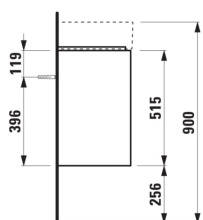

Etagères intérieures : 1

Poids net / kg : 12

Position du lavabo : Central

Structure du meuble : Portes

Type d'installation : Suspendu

DESSINS TECHNIQUES

COMPATIBLE AVEC

Lavabo compact
450x340mm, avec trou
pour robinetterie et trop-
plein