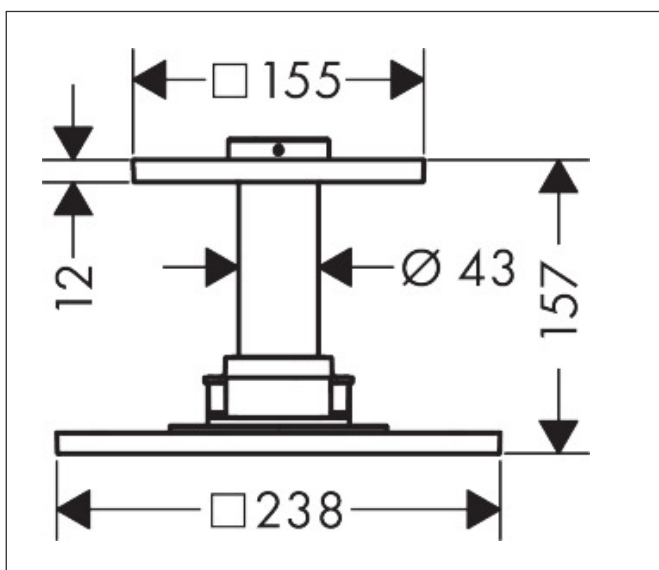

## Maat tekeningen

## Kenmerken

- bestaat uit: hoofddouche, plafondaansluiting
- diameter straalplaat 250 x 250 mm
- PowderRain, Intense PowderRain
- doorstroomhoeveelheid PowderRain-straal bij 3 bar: 18 l/min
- doorstroomhoeveelheid Intense PowderRain bij 3 bar: 16 l/min
- functie van: 11,2 l/min
- maximale doorstroomhoeveelheid bij 3 bar: 18 l/min
- Select drukknop op de thermostaat
- dynamische straalnoppen komen pas tevoorschijn bij gebruik
- afdekplaat van metaal
- plafonddouche afneembaar voor reiniging
- ServiceCard met zeef kan zonder gereedschap worden verwijderd voor reiniging
- metalen plafondaansluiting
- plafondbevestiging 100 mm
- aansluiting: inbouwdeel
- niet inbegrepen: inbouwdeel