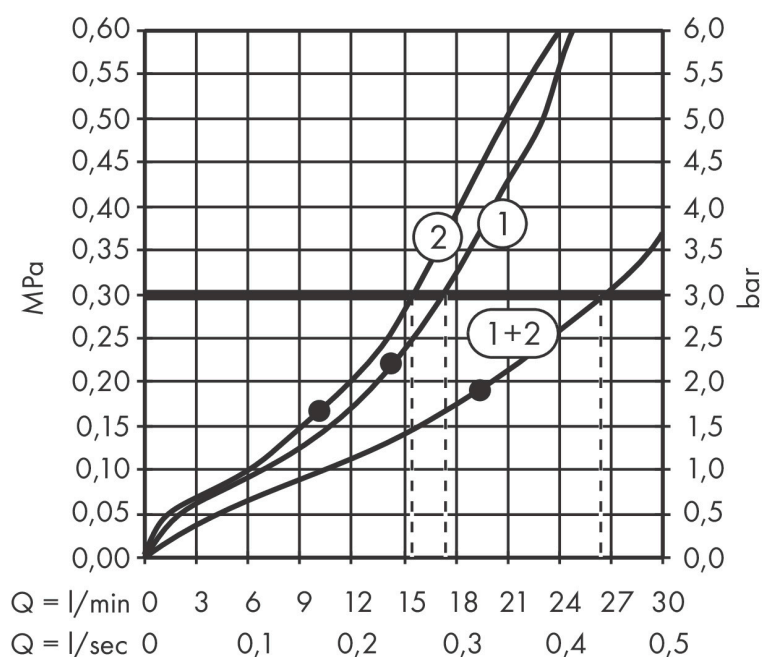

Merk AXOR
Artikelnaam **AXOR ShowerSolutions** hoofddouche 250/250 2jet met plafondaansluiting
Art.nr. 35312000
Oppervlakte chroom
Netto prijs 1.545,66 EUR

Stroomschema

- 1 PowderRain
- 2 Intense PowderRain

De verbruikswaarden werden in overeenstemming met de praktijk met de bijbehorende armaturen (thermostaat/mengkraan/inbouwventiel) gemeten.