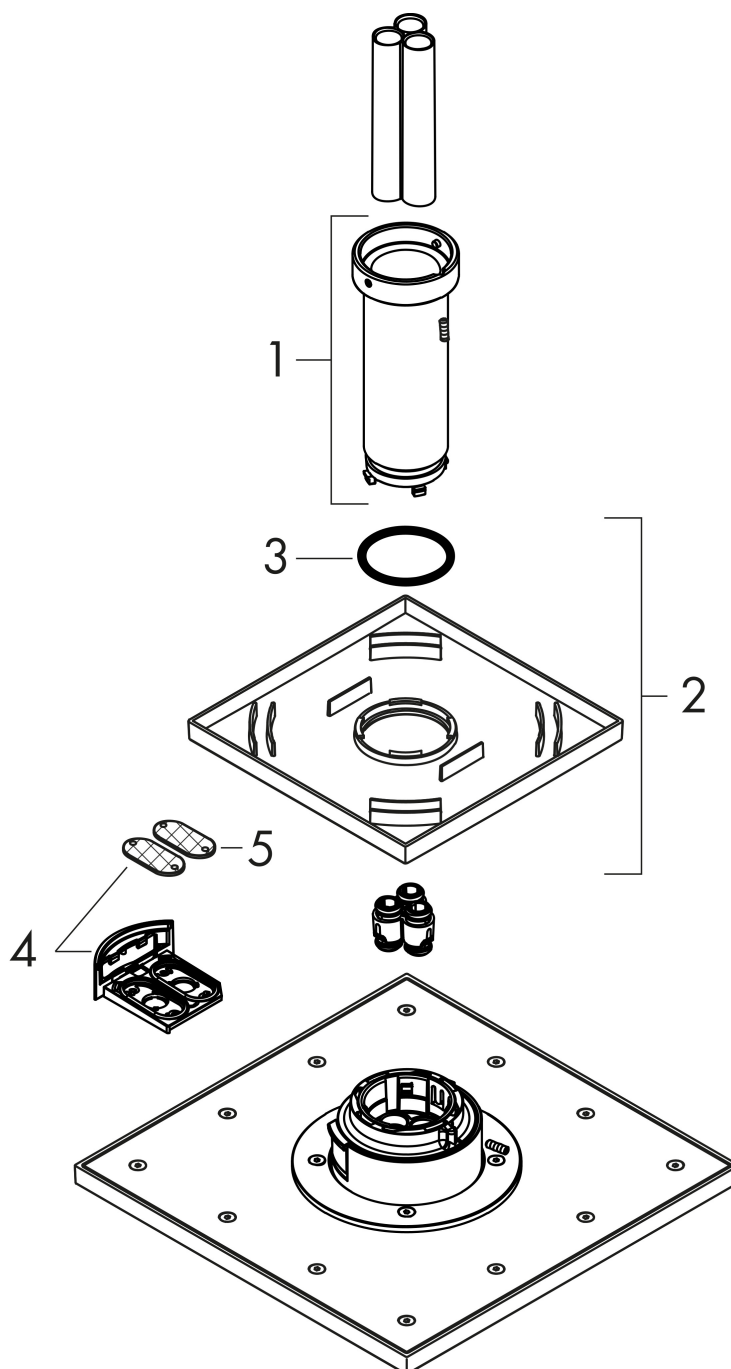

Merk	AXOR
Artikelnaam	AXOR ShowerSolutions hoofddouche 250/250 2jet met plafondaansluiting
Art.nr.	35312000
Oppervlakte	chrom
Netto prijs	1.545,66 EUR

Explosietekening voor bouwjaar: >01/19