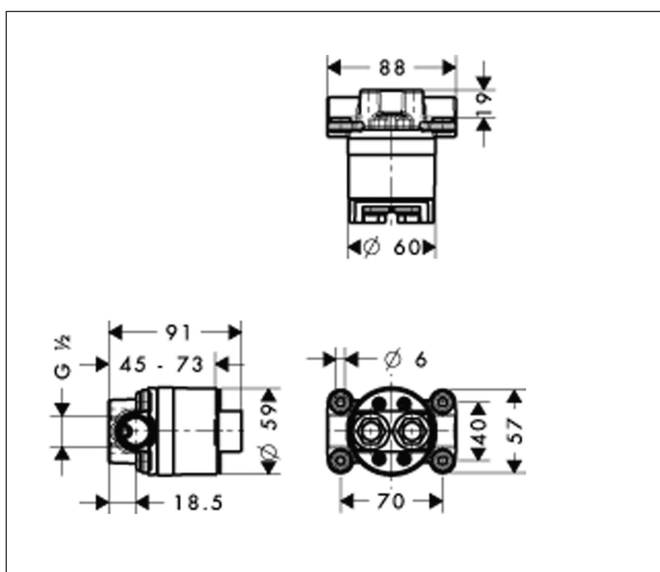

Merk	AXOR
Artikelnaam	inbouwdeel Showerpipe / Showercolumn
Art.nr.	10902180
Netto prijs	441,35 EUR

## Kenmerken

- geen extra onderhoudsopening nodig
- rotatiesymmetrische montage
- minimale montagediepte: 45 mm
- maximale montagediepte: 73 mm
- voor Axor wastafelmengkranen en Axor Starck douchezuilen

## Maat tekeningen

## Onderdelen voor bouwjaar: >07/00

Pos	Beschrijving	Art.nr.	Prijs
1	spoelblok compl.	96491000	113,70
2	O-ring 18x2	98181000	4,80
3	O-ring 11x2	98127000	3,00
4	O-ring 52x1,5	98200000	4,80
5	verlengset 28 mm	10980000	300,41
6	verlengset 28 mm	95857000	147,60
7	O-ring 9x1,5	98117000	3,00
8	dichtmanchet	96660000	15,96
9	ombouwset	97130000	91,50
10	cilinderkopschroef M4x10	97661000	4,80
11	terugslagklepset DW 15	94074000	12,70