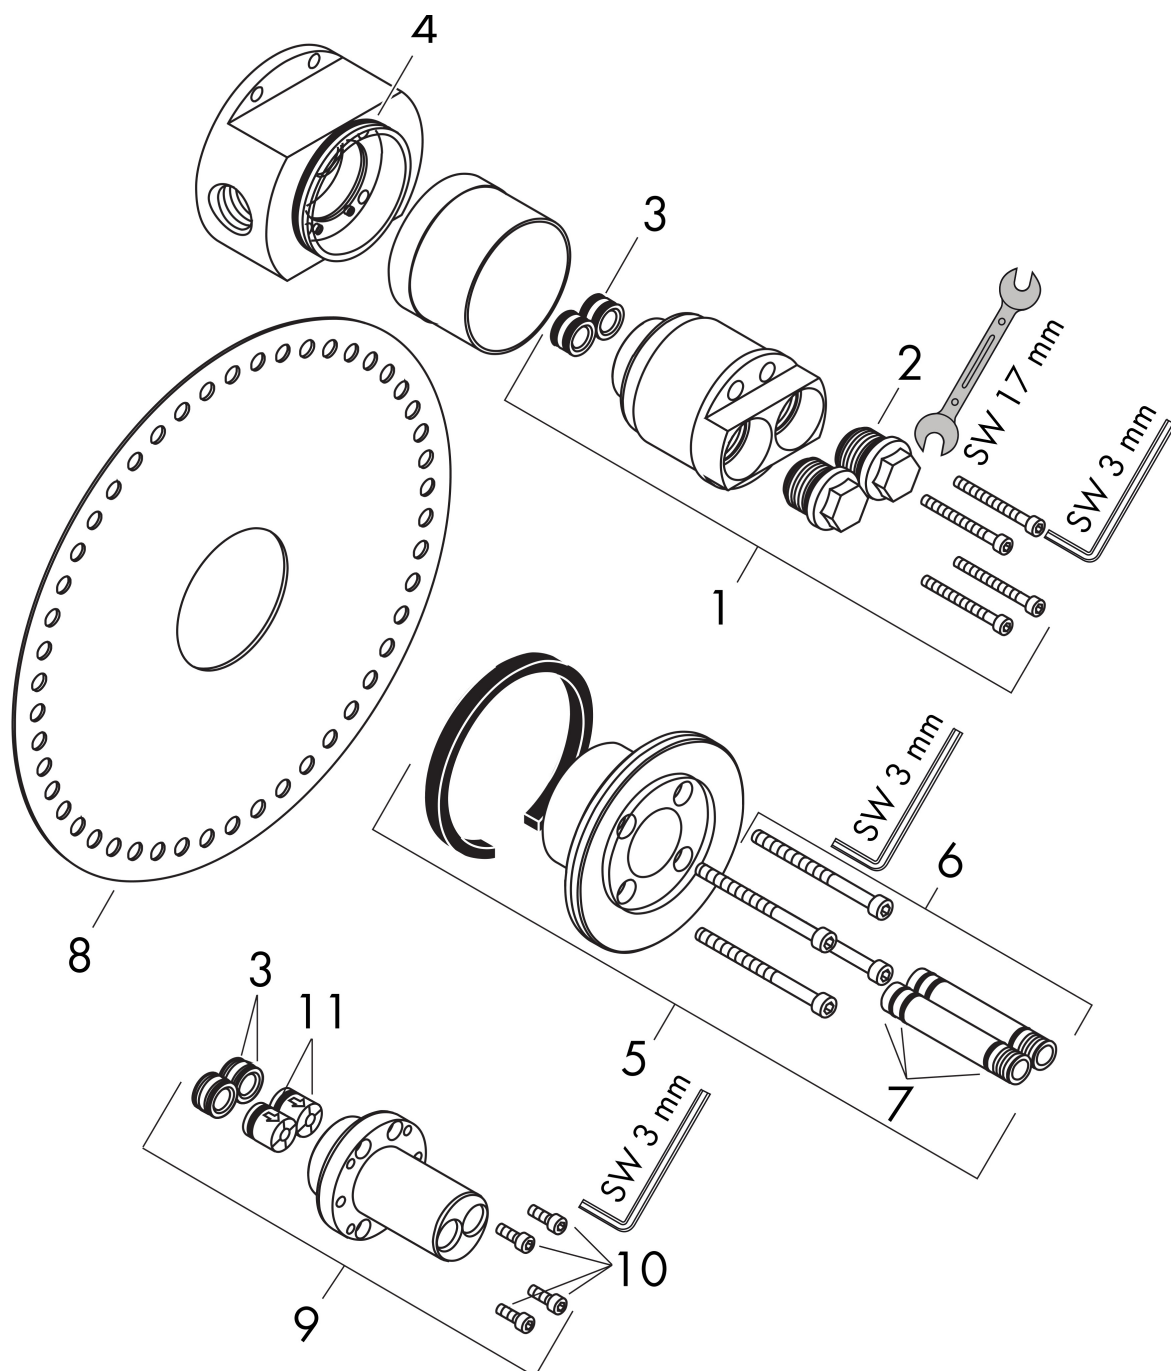

Merk AXOR
Artikelnaam inbouwdeel Showerpipe / Showercolumn
Art.nr. 10902180
Netto prijs 441,35 EUR

Explosietekening voor bouwjaar: >07/00

Merk AXOR
Artikelnaam inbouwdeel Showerpipe / Showercolumn
Art.nr. 10902180
Netto prijs 441,35 EUR

Onderdelen voor bouwjaar: >07/00

Pos	Beschrijving	Art.nr.	Prijs
1	spoelblok compl.	96491000	113,70
2	O-ring 18x2	98181000	4,80
3	O-ring 11x2	98127000	3,00
4	O-ring 52x1,5	98200000	4,80
5	verlengset 28 mm	10980000	300,41
6	verlengset 28 mm	95857000	147,60
7	O-ring 9x1,5	98117000	3,00
8	dichtmanchet	96660000	15,96
9	ombouwset	97130000	91,50
10	cilinderkopschroef M4x10	97661000	4,80
11	terugslagklepset DW 15	94074000	12,70