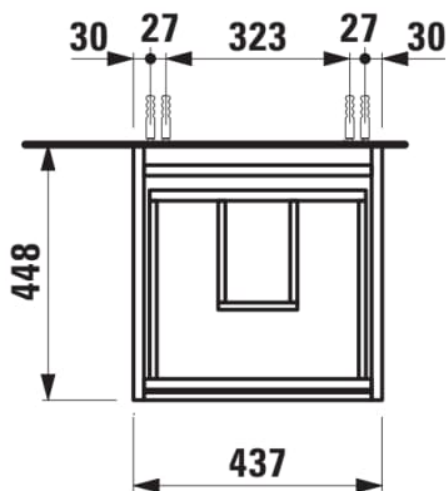

LANI

Meuble sous lavabo 450, 2 tiroirs, pour
lavabo Kartell • LAUFEN H815331

COULEUR ET FINITION

260 Blanc mat

Combinaison des portes et des tiroirs : 2
Tiroirs

Poids net / kg : 20,5

Structure du meuble : Tiroirs

Commodity Code/Import Code Number for
Foreign Trad : 94036090

Position du lavabo : Central

Type d'installation : Suspendu

DESSINS TECHNIQUES

COMPATIBLE AVEC

Lave-mains avec
écoulement caché

H815331...1111

LANI