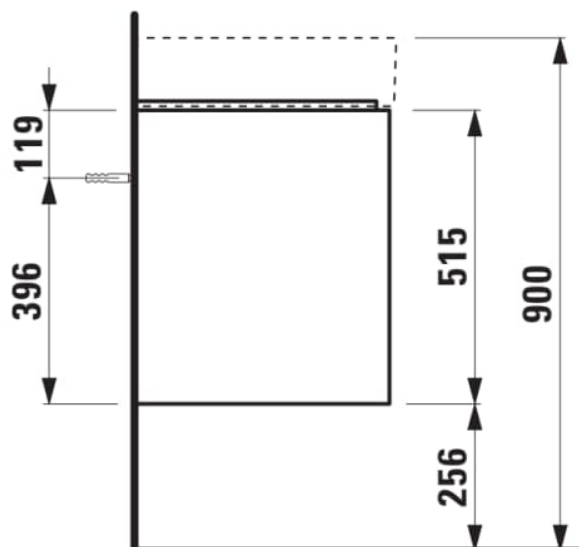

LANI

Meuble sous lavabo 450, 2 tiroirs, pour
lavabo Kartell • LAUFEN H815331

COULEUR ET FINITION

260 Blanc mat

Combinaison des portes et des tiroirs : 2
Tiroirs

Poids net / kg : 20,5

Structure du meuble : Tiroirs

Commodity Code/Import Code Number for
Foreign Trad : 94036090

Position du lavabo : Central

Type d'installation : Suspendu

DESSINS TECHNIQUES

COMPATIBLE AVEC

Lave-mains avec
écoulement caché

H815331...1111

LANI