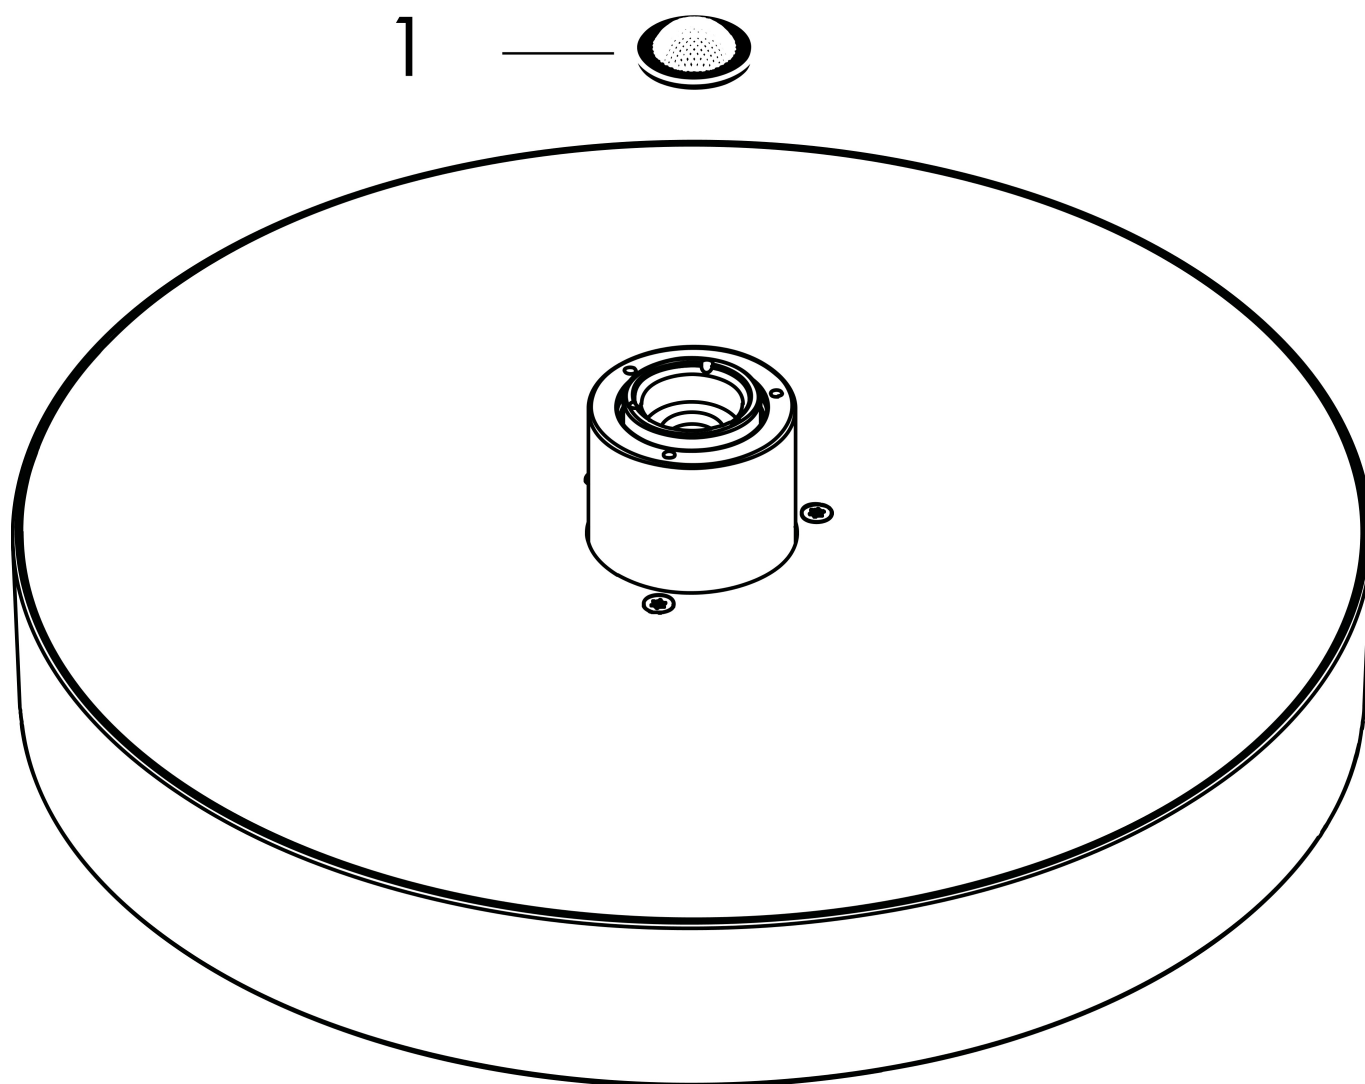

Merk	hansgrohe
Artikelnaam	Rainfinity PowderRain hoofddouche 360 1jet
Art.nr.	26231000
Oppervlakte	chrom
Netto prijs	960,89 EUR

Explosietekening voor bouwjaar: >07/19