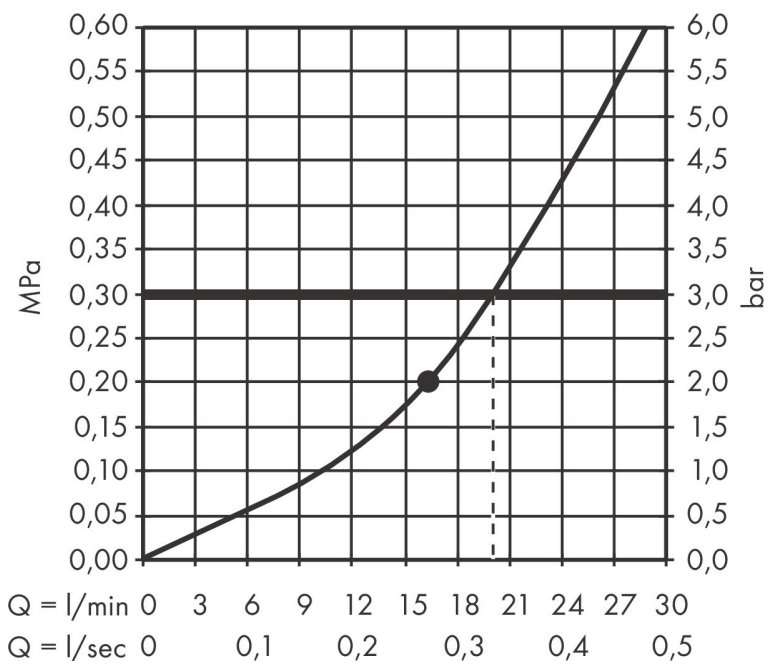

Merk hansgrohe
Artikelnaam **Rainfinity** PowderRain hoofddouche 360 1jet
Art.nr. 26231000
Oppervlakte chroom
Netto prijs 960,89 EUR

Stroomschema

De verbruikswaarden werden in overeenstemming met de praktijk met de bijbehorende armaturen (thermostaat/mengkraan/inbouwventiel) gemeten.