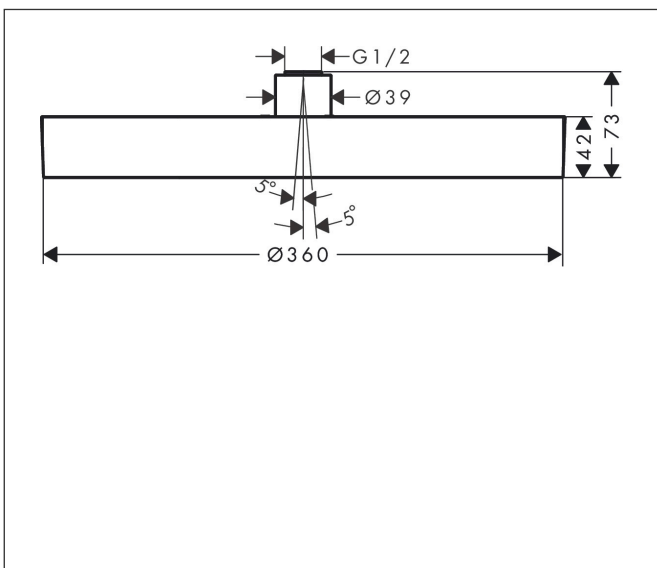

Merk hansgrohe
 Artikelnaam **Rainfinity** PowderRain hoofddouche 360 1jet
 Art.nr. 26231000
 Oppervlakte chroom
 Netto prijs 960,89 EUR

reddot award 2019
best of the best

Product foto

Kenmerken

- diameter straalplaat 360 mm
- PowderRain
- doorstroomhoeveelheid PowderRain-straal bij 3 bar: 20,3 l/min
- functie van: 17,3 l/min
- maximale doorstroomhoeveelheid bij 3 bar: 20,3 l/min
- straalhoek hoofddouche verstelbaar (2 x 5°)
- frame: metaal
- afdekplaat van aluminium
- oppervlak straalplaat: grafiet
- plafonddouche afneembaar voor reiniging

Maat tekeningen

Technologie

Straalsoorten

Certificaat

Merk	hansgrohe
Artikelnaam	Rainfinity PowderRain hoofddouche 360 1jet
Art.nr.	26231000
Oppervlakte	chrom
Netto prijs	960,89 EUR

Benodigde onderdelen (naar keuze)

Product foto	Artikelnaam	Art.nr.	Prijs
	hansgrohe douche-arm Square 38,9 cm	27694000	254,39
	hansgrohe plafondbevestiging S 100 mm	27393000	71,95
	hansgrohe plafondbevestiging S 300 mm	27389000	102,25