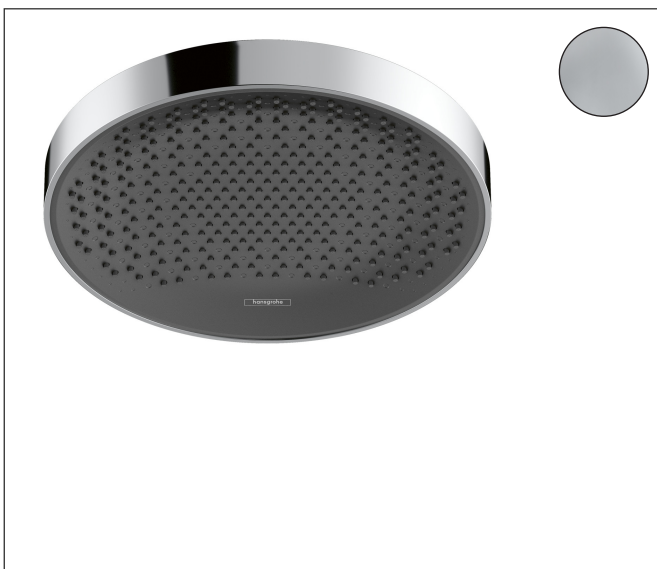

Merk hansgrohe
 Artikelnaam **Rainfinity** PowderRain hoofddouche 360 1jet
 Art.nr. 26231000
 Oppervlakte chroom
 Netto prijs 960,89 EUR

reddot award 2019
best of the best

Product foto

Kenmerken

- diameter straalplaat 360 mm
- PowderRain
- doorstroomhoeveelheid PowderRain-straal bij 3 bar: 20,3 l/min
- functie van: 17,3 l/min
- maximale doorstroomhoeveelheid bij 3 bar: 20,3 l/min
- straalhoek hoofddouche verstelbaar (2 x 5°)
- frame: metaal
- afdekplaat van aluminium
- oppervlak straalplaat: grafiet
- plafonddouche afneembaar voor reiniging

Maat tekeningen

Technologie

Straalsoorten

Certificaat

Merk	hansgrohe
Artikelnaam	Rainfinity PowderRain hoofddouche 360 1jet
Art.nr.	26231000
Oppervlakte	chrom
Netto prijs	960,89 EUR

Benodigde onderdelen (naar keuze)

Product foto	Artikelnaam	Art.nr.	Prijs
	hansgrohe douche-arm Square 38,9 cm	27694000	254,39
	hansgrohe plafondbevestiging S 100 mm	27393000	71,95
	hansgrohe plafondbevestiging S 300 mm	27389000	102,25

Merk hansgrohe
 Artikelnaam **Rainfinity** PowderRain hoofddouche 360 1jet
 Art.nr. 26231000
 Oppervlakte chroom
 Netto prijs 960,89 EUR

Stroomschema

De verbruikswaarden werden in overeenstemming met de praktijk met de bijbehorende armaturen (thermostaat/mengkraan/inbouwventiel) gemeten.