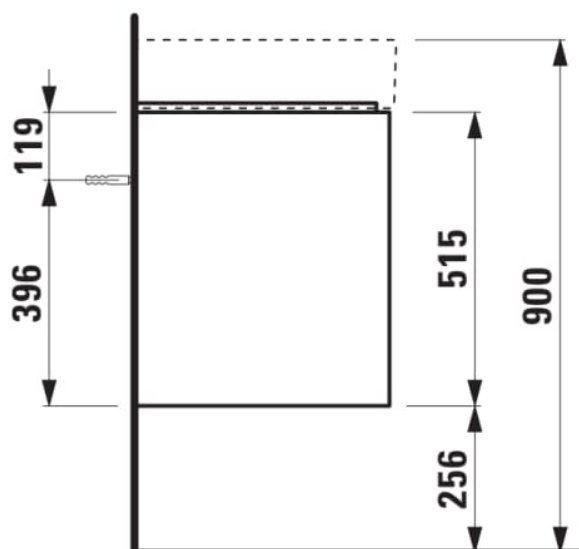

LANI

Meuble sous lavabo 450, 2 tiroirs, pour
lavabo Kartell • LAUFEN H815331

COULEUR ET FINITION

261 Blanc brillant

Combinaison des portes et des tiroirs : 2
Tiroirs

Poids net / kg : 20,5

Structure du meuble : Tiroirs

Commodity Code/Import Code Number for
Foreign Trad : 94036090

Position du lavabo : Central

Type d'installation : Suspendu

DESSINS TECHNIQUES

COMPATIBLE AVEC

Lave-mains avec
écoulement caché

H815331...1111

LANI