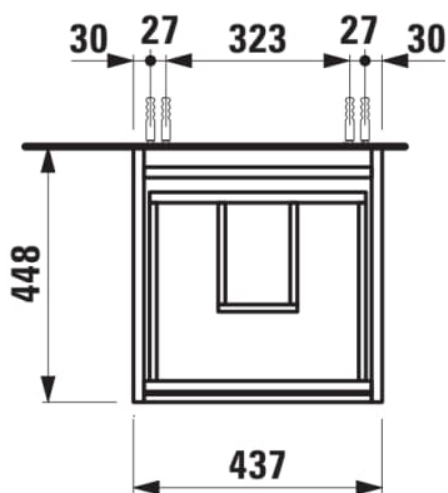

LANI

Meuble sous lavabo 450, 2 tiroirs, pour
lavabo Kartell • LAUFEN H815331

COULEUR ET FINITION

261 Blanc brillant

Combinaison des portes et des tiroirs : 2
Tiroirs

Poids net / kg : 20,5

Structure du meuble : Tiroirs

Commodity Code/Import Code Number for
Foreign Trad : 94036090

Position du lavabo : Central

Type d'installation : Suspendu

DESSINS TECHNIQUES

COMPATIBLE AVEC

Lave-mains avec
écoulement caché

H815331...1111

LANI