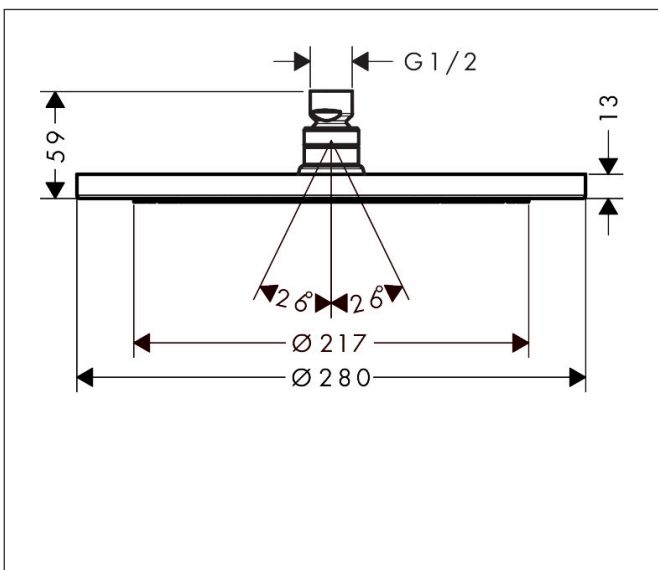

Maat tekeningen

Technologie

Straalsoorten

Certificaat