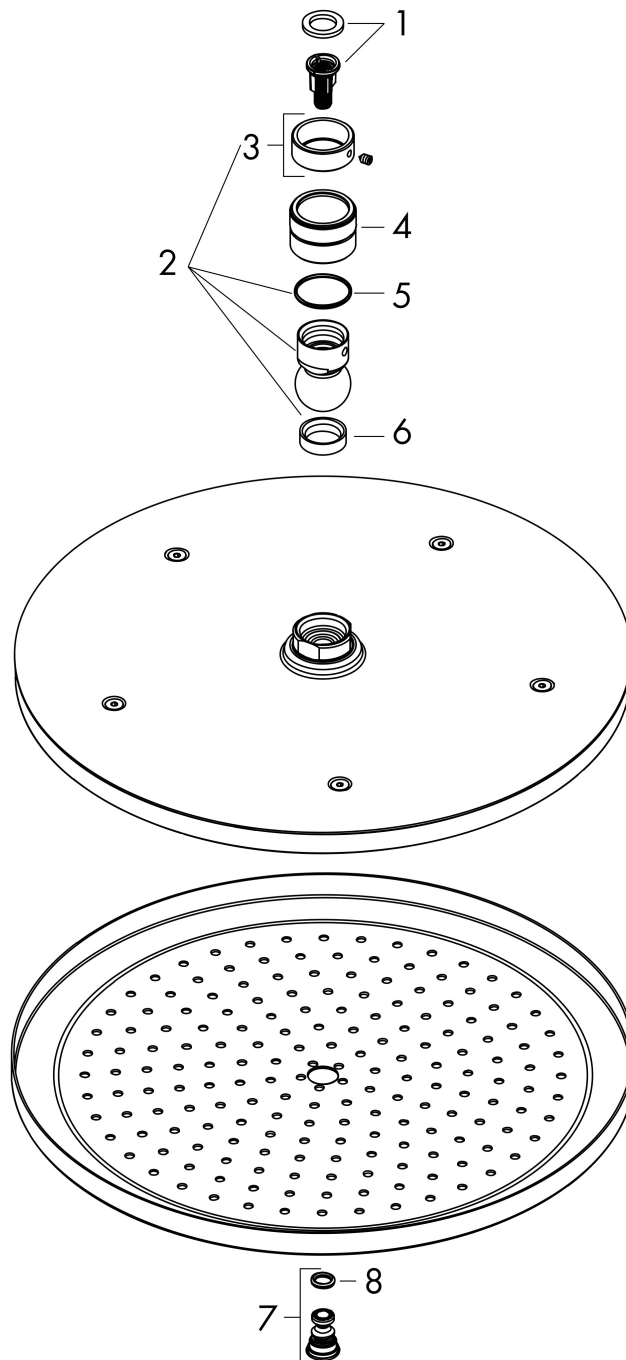

Merk hansgrohe
Artikelnaam **Croma** hoofddouche 280 1jet
Art.nr. 26220000
Oppervlakte chroom
Netto prijs 448,94 EUR

Explosietekening voor bouwjaar: >04/16

Merk hansgrohe
Artikelnaam **Croma** hoofddouche 280 1jet
Art.nr. 26220000
Oppervlakte chroom
Netto prijs 448,94 EUR

Onderdelen voor bouwjaar: >04/16

Pos	Beschrijving	Art.nr.	Prijs
1	filter	97708000	4,99
2	kogelgewricht	98941000	34,01
3	borgring	98942000	17,26
4	moer	97958000	4,99
5	stelring	97536000	4,99
6	dichting	97606000	4,99
7	AIR ventiel	95794000	26,73
8	O-ring 7x2	98419000	3,12