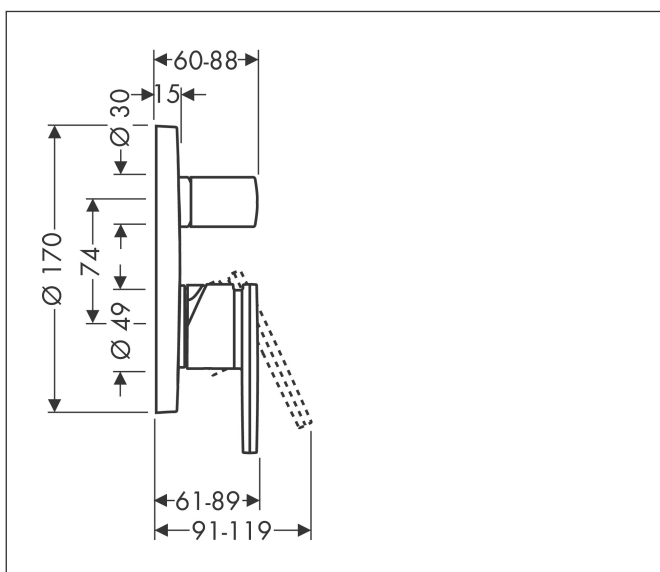

Merk	AXOR
Artikelnaam	AXOR Citterio ééngreeps badmengkraan afbouwdeel met rechte greep
Art.nr.	39455000
Oppervlakte	chrom
Netto prijs	570,65 EUR

Product foto

Kenmerken

- doorstroomhoeveelheid bovenste uitloop: 21 l/min
- waterdoorstroom onderuitgang: 29 l/min
- maximale doorstroomhoeveelheid bij 3 bar: 29 l/min
- keramisch kardoos
- temperatuurbegrenzing instelbaar
- omstelling met automatische reset
- aansluiting: inbouwdeel
- wandmontage

Maat tekeningen

Certificaat

Merk	AXOR
Artikelnaam	AXOR Citterio ééngreeps badmengkraan afbouwdeel met rechte greep
Art.nr.	39455000
Oppervlakte	chrom
Netto prijs	570,65 EUR

Benodigde onderdelen (naar keuze)

Product foto	Artikelnaam	Art.nr.	Prijs
	AXOR AXOR iBox universal inbouwdeel	01700180	175,12
	AXOR AXOR iBox universal 2 Inbouwdeel	01400180	125,00
	hansgrohe Adapterplaat voor iBox Universal 2	13588000	31,76

Merk	AXOR
Artikelnaam	AXOR Citterio ééngreeps badmengkraan afbouwdeel met rechte greep
Art.nr.	39455000
Oppervlakte	chrom
Netto prijs	570,65 EUR

Stroomschema

Merk	AXOR
Artikelnaam	AXOR Citterio ééngreeps badmengkraan afbouwdeel met rechte greep
Art.nr.	39455000
Oppervlakte	chrom
Netto prijs	570,65 EUR