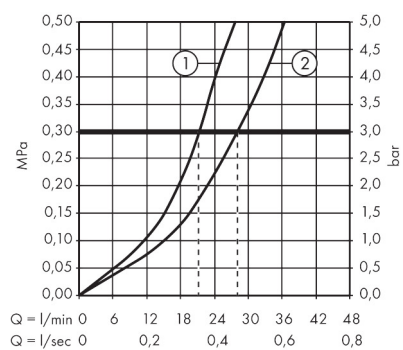

Merk	AXOR
Artikelnaam	AXOR Citterio ééngreeps badmengkraan afbouwdeel met rechte greep
Art.nr.	39455000
Oppervlakte	chrom
Netto prijs	570,65 EUR

Stroomschema