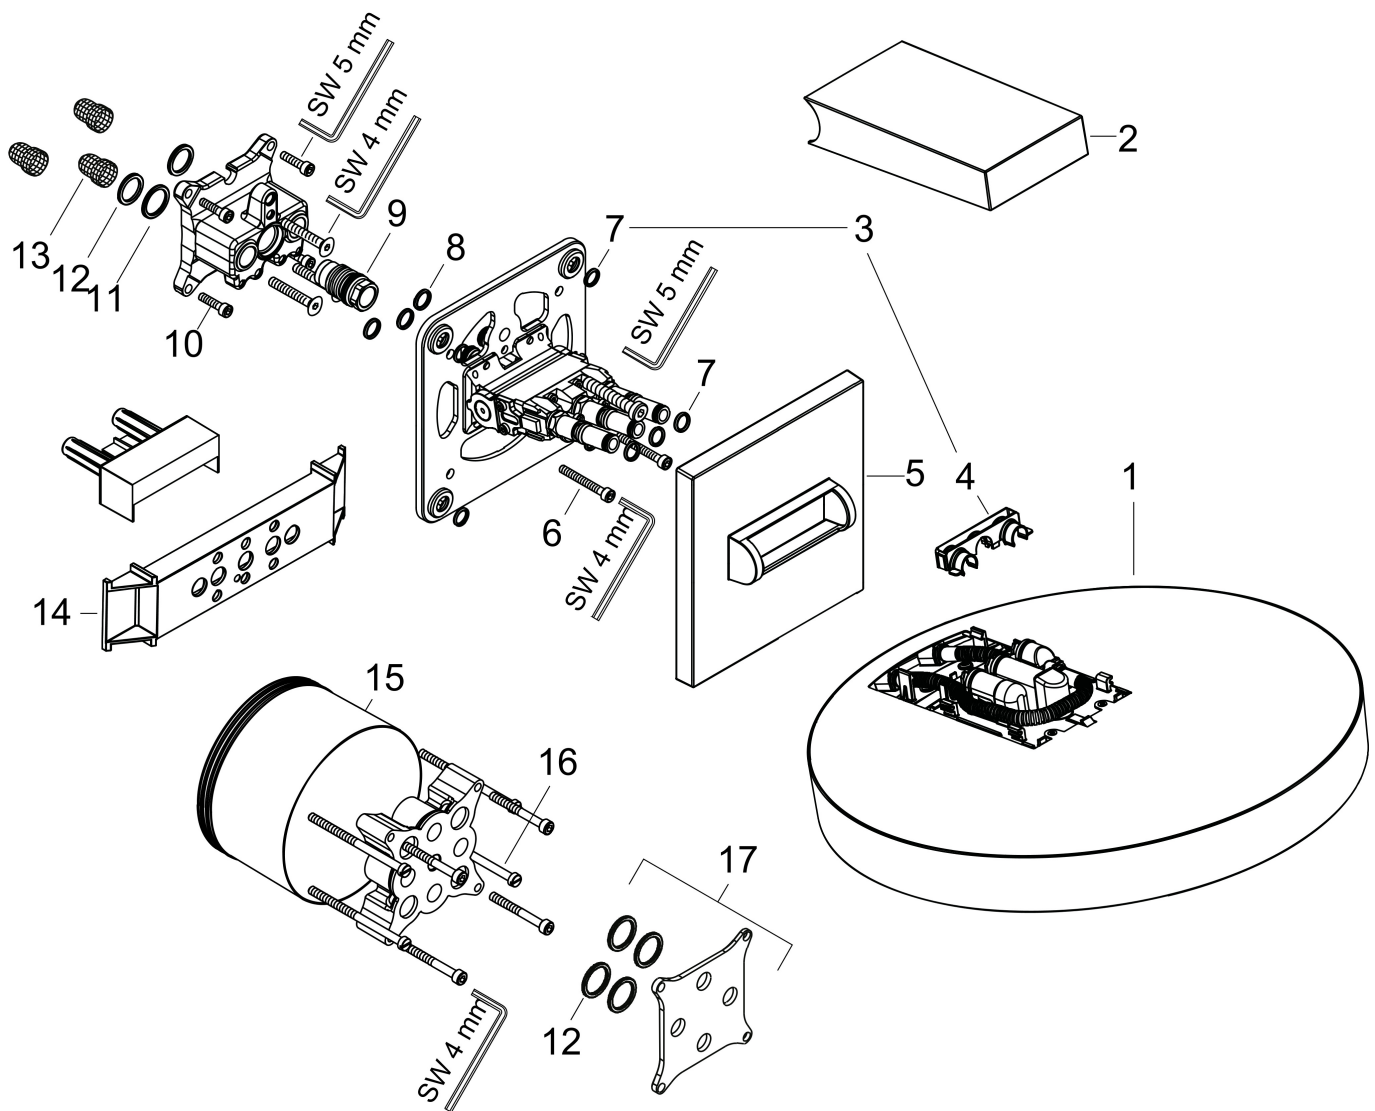

Merk hansgrohe
Artikelnaam **Rainfinity** PowderRain hoofddouche 250 3jet met douche-arm
Art.nr. 26232700
Oppervlakte mat wit
Netto prijs 1.818,88 EUR

Explosietekening voor bouwjaar: >07/19

Merk hansgrohe
Artikelnaam **Rainfinity** PowderRain hoofddouche 250 3jet met douche-arm
Art.nr. 26232700
Oppervlakte mat wit
Netto prijs 1.818,88 EUR

Onderdelen voor bouwjaar: >07/19

Pos	Beschrijving	Art.nr.	Prijs
1	Hoofddouche	93667700	766,27
2	afdekkap	93524700	51,06
3	funktieblok compl.	94678000	510,85
4	klemhaak	93525000	10,82
5	rozet	93523700	63,34
6	cilinderkopschroef M5x40	97673000	4,99
7	O-ring 9x2	98119000	3,12
8	O-ring 10x2	98170000	3,12
9	O-ring 17x2	98199000	3,12
10	schroef-set	96525000	8,01
11	O-ring 18x2	98181000	4,99
12	O-ring 16x2	98133000	3,12
13	zeef	98513000	3,12
14	montagehulp	92540000	6,75
15	verlengset 25 mm	13595000	56,64
16	drager-schroef-set	97747000	3,12
17	compensatieset 1°	95521000	153,50
a	Basisset	01800180	153,75