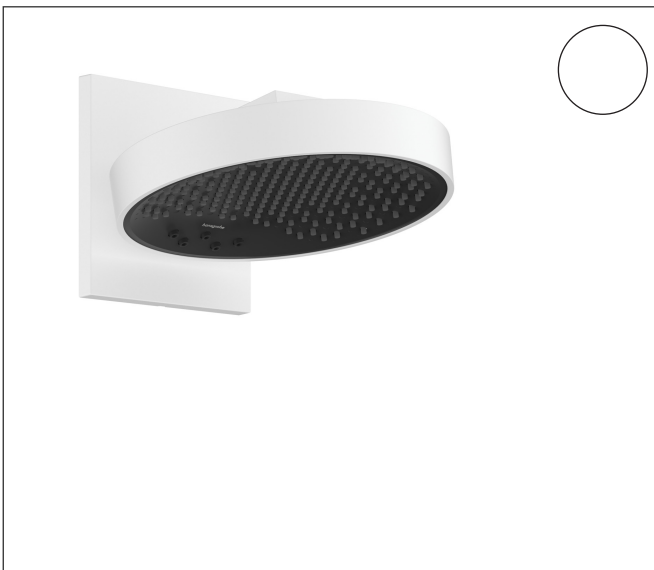

Merk hansgrohe
 Artikelnaam **Rainfinity** PowderRain hoofddouche 250 3jet met douche-arm
 Art.nr. 26232700
 Oppervlakte mat wit
 Netto prijs 1.818,88 EUR

Product foto

Kenmerken

- bestaat uit: hoofddouche, wandaansluiting
- diameter straalplaat 250 mm
- PowderRain, Intense PowderRain, RainStream brede waterval-straal
- doorstroomhoeveelheid PowderRain-straal bij 3 bar: 20 l/min
- doorstroomhoeveelheid Intense PowderRain bij 3 bar: 18 l/min
- functie van: 12 l/min
- maximale doorstroomhoeveelheid bij 3 bar: 20 l/min
- voorsprong: 273 mm
- middelste straalshijf: 151 mm
- frame: metaal
- afdekplaat van aluminium
- oppervlak straalplaat: grafiet
- plafonddouche afneembaar voor reiniging
- douchekop is verticaal verstelbaar tussen 10-30°
- bediening van de 3 straalzones met 3 stopkranen of een omstelkraan met 3 uitgangen - zie montagehandleiding voor aansluitmogelijkheden

Maat tekeningen

Technologie

Straalsoorten

Merk	hansgrohe
Artikelnaam	Rainfinity PowderRain hoofddouche 250 3jet met douche-arm
Art.nr.	26232700
Oppervlakte	mat wit
Netto prijs	1.818,88 EUR

Benodigde onderdelen

Merk hansgrohe
 Artikelnaam **Rainfinity** PowderRain hoofddouche 250 3jet met douche-arm
 Art.nr. 26232700
 Oppervlakte mat wit
 Netto prijs 1.818,88 EUR

Stroomschema

- 1 RainStream brede watervalstraal
- 2 PowderRain
- 3 Intense PowderRain

Explosietekening voor bouwjaar: >07/19

Merk hansgrohe
 Artikelnaam **Rainfinity** PowderRain hoofddouche 250 3jet met douche-arm
 Art.nr. 26232700
 Oppervlakte mat wit
 Netto prijs 1.818,88 EUR

Onderdelen voor bouwjaar: >07/19