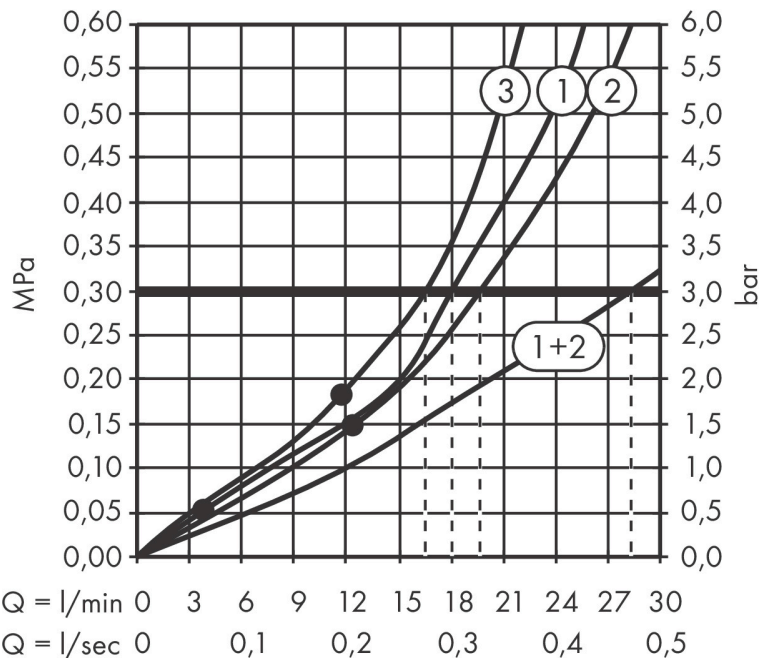

Merk hansgrohe
Artikelnaam **Rainfinity** PowderRain hoofddouche 250 3jet met douche-arm
Art.nr. 26232700
Oppervlakte mat wit
Netto prijs 1.818,88 EUR

Stroomschema

- 1 RainStream brede watervalstraal
- 2 PowderRain
- 3 Intense PowderRain

De verbruikswaarden werden in overeenstemming met de praktijk met de bijbehorende armaturen (thermostaat/mengkraan/inbouwventiel) gemeten.