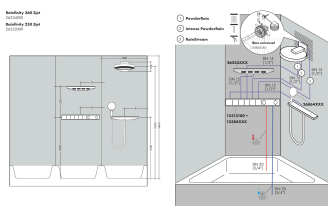

Merk hansgrohe
Artikelnaam **Rainfinity** PowderRain hoofddouche 250 3jet met douche-arm
Art.nr. 26232700
Oppervlakte mat wit
Netto prijs 1.818,88 EUR

Installatievoorbeelden

i Afmetingen kunnen variëren vanwege keramische toleranties die verband houden met het productieproces.