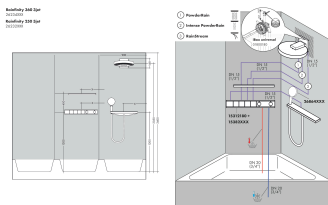

Merk hansgrohe
Artikelnaam **Rainfinity** PowderRain hoofddouche 250 3jet met douche-arm
Art.nr. 26232700
Oppervlakte mat wit
Netto prijs 1.818,88 EUR

Installatievoorbeelden

i Afmetingen kunnen variëren vanwege keramische toleranties die verband houden met het productieproces.