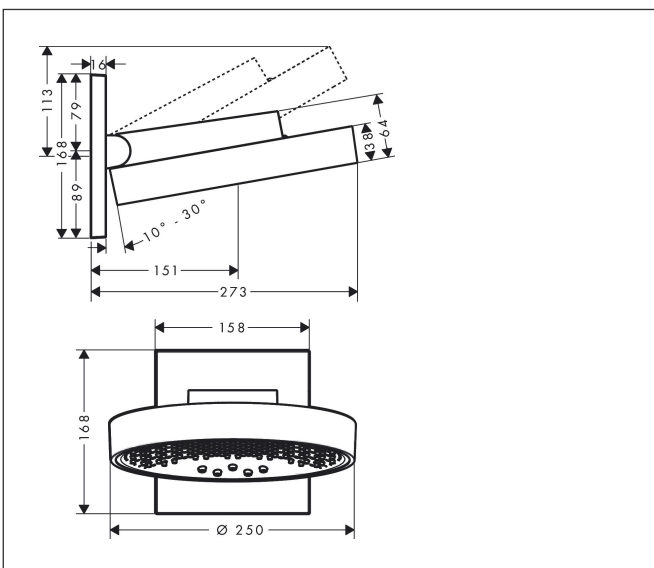

Merk hansgrohe
 Artikelnaam **Rainfinity** PowderRain hoofddouche 250 3jet met douche-arm
 Art.nr. 26232700
 Oppervlakte mat wit
 Netto prijs 1.818,88 EUR

Product foto

Kenmerken

- bestaat uit: hoofddouche, wandaansluiting
- diameter straalplaat 250 mm
- PowderRain, Intense PowderRain, RainStream brede waterval-straal
- doorstroomhoeveelheid PowderRain-straal bij 3 bar: 20 l/min
- doorstroomhoeveelheid Intense PowderRain bij 3 bar: 18 l/min
- functie van: 12 l/min
- maximale doorstroomhoeveelheid bij 3 bar: 20 l/min
- voorsprong: 273 mm
- middelste straalshijf: 151 mm
- frame: metaal
- afdekplaat van aluminium
- oppervlak straalplaat: grafiet
- plafonddouche afneembaar voor reiniging
- douchekop is verticaal verstelbaar tussen 10-30°
- bediening van de 3 straalzones met 3 stopkranen of een omstelkraan met 3 uitgangen - zie montagehandleiding voor aansluitmogelijkheden

Maat tekeningen

Technologie

Straalsoorten

Merk	hansgrohe
Artikelnaam	Rainfinity PowderRain hoofddouche 250 3jet met douche-arm
Art.nr.	26232700
Oppervlakte	mat wit
Netto prijs	1.818,88 EUR

Benodigde onderdelen

Product foto	Artikelnaam	Art.nr.	Prijs
	hansgrohe Inbouwdeel	01500180	130,00
	hansgrohe Adapterplaat voor iBox Universal 2	13588000	33,03

Benodigde onderdelen (naar keuze)

Product foto	Artikelnaam	Art.nr.	Prijs
	hansgrohe Inbouwdeel	01800180	153,75