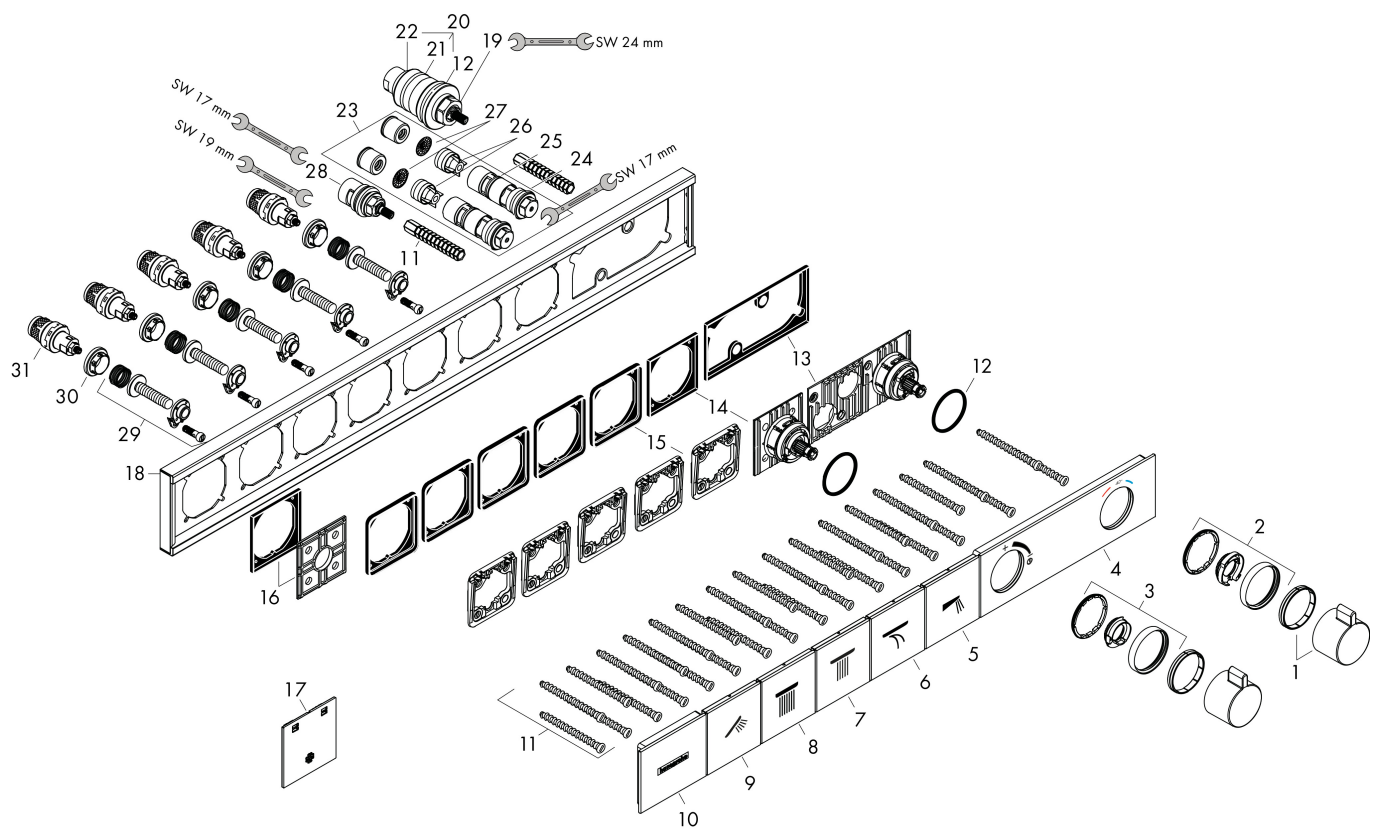

Merk hansgrohe
Artikelnaam **RainSelect** thermostaat inbouw voor 5 functies
Art.nr. 15384000
Oppervlakte chroom
Netto prijs 2.191,86 EUR

Explosietekening voor bouwjaar: >07/19

Merk hansgrohe
Artikelnaam **RainSelect** thermostaat inbouw voor 5 functies
Art.nr. 15384000
Oppervlakte chroom
Netto prijs 2.191,86 EUR

Onderdelen voor bouwjaar: >07/19

Pos	Beschrijving	Art.nr.	Prijs
1	thermostaatgreep	92215000	52,00
2	aanslagring	93112000	25,70
3	aanslagring	93113000	25,70
4	afdekkap	93105000	147,60
5	symbool schouderdouche	93498000	64,30
6	symbool Watervalstraal	93305000	64,30
7	symbool Hoofdouche	93499000	64,30
8	symbool Hoofdouche Rain groot	93107000	64,30
9	symbool Handdouche	93106000	64,30
10	afdekkap	93501000	78,40
11	bevestigingsmateriaal	93102000	20,40
12	O-ring 38x2,5	98198000	4,80
13	greepadapter	93109000	20,40
14	greepadapter	93315000	40,60
15	wandhouder	93111000	10,40
16	wandhouder	93314000	20,40
17	montagehulp	93417000	4,80
18	rozet	93318000	365,40
19	temperatuur regeleenheid	96633000	113,70
20	dichtingsset	96636000	40,60
21	O-ring 34x2	98383000	4,80
22	O-ring 26x2	98147000	3,00
23	service eenheid	93406000	78,40
24	O-ring 20x2	98165000	3,00
25	O-ring 20x1,5	98197000	3,00
26	terugslagklep	96655000	10,40
27	zeef	97367000	7,70
28	bovendeel	98536000	64,30
29	Select-Adapter	93103000	20,40
30	moer	98368000	10,40
31	bovendeel	95758000	91,50
a	Basisset	15313180	1.202,56
b	Kranenvet	90920000	12,70
c	verlengset 25 mm	93435000	365,40