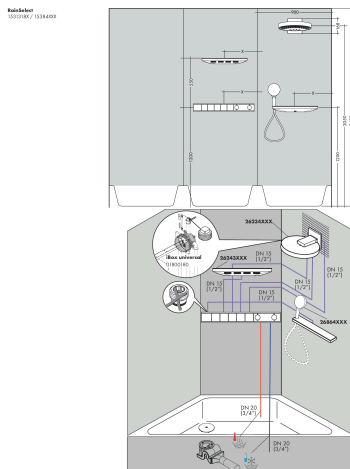

Merk	hansgrohe
Artikelnaam	RainSelect thermostaat inbouw voor 5 functies
Art.nr.	15384000
Oppervlakte	chrom
Netto prijs	2.191,86 EUR

Product foto

Kenmerken

- gelijktijdig gebruik van verschillende functies
- Select-knop aan/uit bediening voor 5 functies
- afhankelijk van volumestroom en installatie ca. 50% verlaging van de doorstroom en geïntegreerde uitschakelfunctie
- thermostaatkardoes, start-/stopkraan
- maximale doorstroomhoeveelheid bij 1 bar: 7,8 l/min
- maximale doorstroomhoeveelheid bij 3 bar: 38 l/min
- doorstroom per functie: 26 l/min
- doorstroomhoeveelheid door gelijktijdig gebruik van alle functies: 38 l/min
- Veiligheidsblokkering bij 40°C
- temperatuurbegrenzing instelbaar
- aansluiting: inbouwdeel
- Thermostaat wordt geleverd met knoppen handdouche, PowderRain, Waterval, Rain groot, schouderdouche

Maat tekeningen

Technologie

Certificaat

Merk hansgrohe
Artikelnaam **RainSelect** thermostaat inbouw voor 5 functies
Art.nr. 15384000
Oppervlakte chroom
Netto prijs 2.191,86 EUR

Benodigde onderdelen

Product foto	Artikelnaam	Art.nr.	Prijs
	hansgrohe RainSelect inbouwdeel voor 5 functies	15313180	1.202,56

Merk	hansgrohe
Artikelnaam	RainSelect thermostaat inbouw voor 5 functies
Art.nr.	15384000
Oppervlakte	chrom
Netto prijs	2.191,86 EUR

Installatievoorbeelden

i Afmetingen kunnen variëren vanwege keramische toleranties die verband houden met het productieproces.