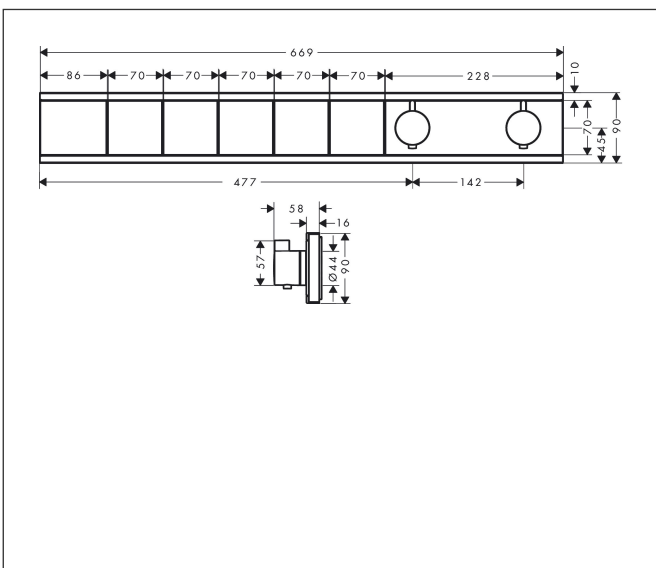

Merk	hansgrohe
Artikelnaam	RainSelect thermostaat inbouw voor 5 functies
Art.nr.	15384000
Oppervlakte	chrom
Netto prijs	2.191,86 EUR

Product foto

Kenmerken

- gelijktijdig gebruik van verschillende functies
- Select-knop aan/uit bediening voor 5 functies
- afhankelijk van volumestroom en installatie ca. 50% verlaging van de doorstroom en geïntegreerde uitschakelfunctie
- thermostaatkardoes, start-/stopkraan
- maximale doorstroomhoeveelheid bij 1 bar: 7,8 l/min
- maximale doorstroomhoeveelheid bij 3 bar: 38 l/min
- doorstroom per functie: 26 l/min
- doorstroomhoeveelheid door gelijktijdig gebruik van alle functies: 38 l/min
- Veiligheidsblokkering bij 40°C
- temperatuurbegrenzing instelbaar
- aansluiting: inbouwdeel
- Thermostaat wordt geleverd met knoppen handdouche, PowderRain, Waterval, Rain groot, schouderdouche

Maat tekeningen

Technologie

Certificaat

Merk hansgrohe
Artikelnaam **RainSelect** thermostaat inbouw voor 5 functies
Art.nr. 15384000
Oppervlakte chroom
Netto prijs 2.191,86 EUR

Benodigde onderdelen

Product foto	Artikelnaam	Art.nr.	Prijs
	hansgrohe RainSelect inbouwdeel voor 5 functies	15313180	1.202,56