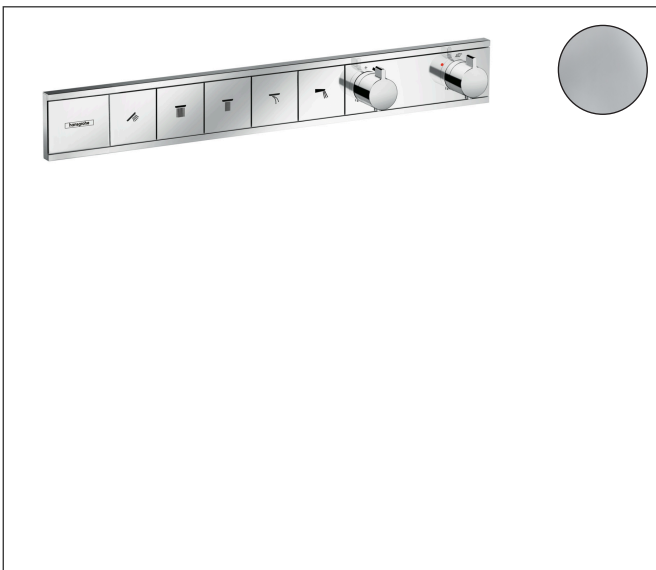

Merk	hansgrohe
Artikelnaam	RainSelect thermostaat inbouw voor 5 functies
Art.nr.	15384000
Oppervlakte	chrom
Netto prijs	2.191,86 EUR

Product foto

Kenmerken

- gelijktijdig gebruik van verschillende functies
- Select-knop aan/uit bediening voor 5 functies
- afhankelijk van volumestroom en installatie ca. 50% verlaging van de doorstroom en geïntegreerde uitschakelfunctie
- thermostaatkardoes, start-/stopkraan
- maximale doorstroomhoeveelheid bij 1 bar: 7,8 l/min
- maximale doorstroomhoeveelheid bij 3 bar: 38 l/min
- doorstroom per functie: 26 l/min
- doorstroomhoeveelheid door gelijktijdig gebruik van alle functies: 38 l/min
- Veiligheidsblokkering bij 40°C
- temperatuurbegrenzing instelbaar
- aansluiting: inbouwdeel
- Thermostaat wordt geleverd met knoppen handdouche, PowderRain, Waterval, Rain groot, schouderdouche

Maat tekeningen

Technologie

Certificaat

Merk hansgrohe
Artikelnaam **RainSelect** thermostaat inbouw voor 5 functies
Art.nr. 15384000
Oppervlakte chroom
Netto prijs 2.191,86 EUR

Benodigde onderdelen

Product foto	Artikelnaam	Art.nr.	Prijs
	hansgrohe RainSelect inbouwdeel voor 5 functies	15313180	1.202,56

Merk	hansgrohe
Artikelnaam	RainSelect thermostaat inbouw voor 5 functies
Art.nr.	15384000
Oppervlakte	chrom
Netto prijs	2.191,86 EUR

Installatievoorbeelden

i Afmetingen kunnen variëren vanwege keramische toleranties die verband houden met het productieproces.