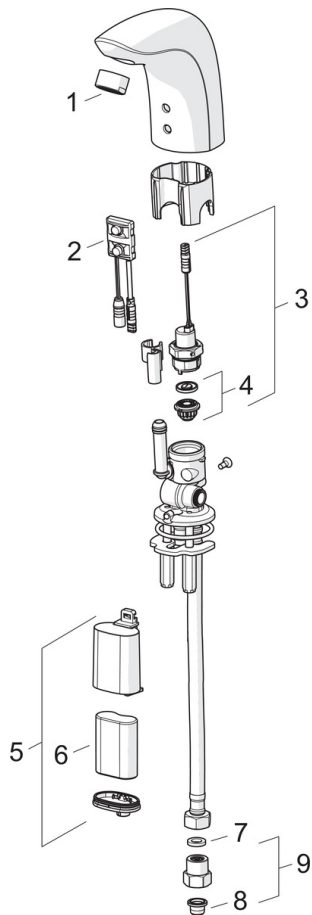

HANSAELECTRA
WASTAFELKRAAN, 6 V, BLUETOOTH
64402219
EAN: 4057304014116

- Badkamer, Openbaar en semi-openbaar
- Elektronisch, Bluetooth, Batterij gestuurd
- Chroom
- Vaste uitloop, Gegoten constructie
- CASCADE® perlator
- brass
- Vuilfilter(s), Terugslagklep
- Autofocus sensor, Magneetventiel, Indicatie voor (bijna) lege batterij
- Eén aansluiting voor koud- of voorgegemengd water
- Software instellingen zijn aan te passen (via bluetooth App)

Technische gegevens

Doorstromingseigenschappen

Doorstroomhoeveelheid bij 3 bar (met debietregelaar)

6.0 l/min

Technische eigenschappen

DN-maat
 Warmwatertoevoer
 Werkdruk
 Aansluitmaat

DN15
max. +70°C
0.5-10 bar
G3/8

Voorschriften

EMC-richtlijn
 EN-norm
 Beschermingsklasse

CE 2014/30/EU
EN 15091
IP 55

Reserveonderdelen

SP64402210

Naam	Code
01 Mousseur, M24x1 , 6 l/min	59913727
02 Fotocel, 6 V / 72H / 2 min	59914286
02 Fotocel, 6 V	59914093
02 Fotocel, 6/9/12 V Bluetooth	59914567
03 Magneetventiel	59914091
04 Membraamhouder	59914090
05 Patareikarbik kompl.	59914088
06 Batterij, 2CR5 6 V	59911670
07 Dichting, 8x14.3x2	59914087
08 Vuilfilters	59914085
09 Vuilfilters met terugslagklep	59914086