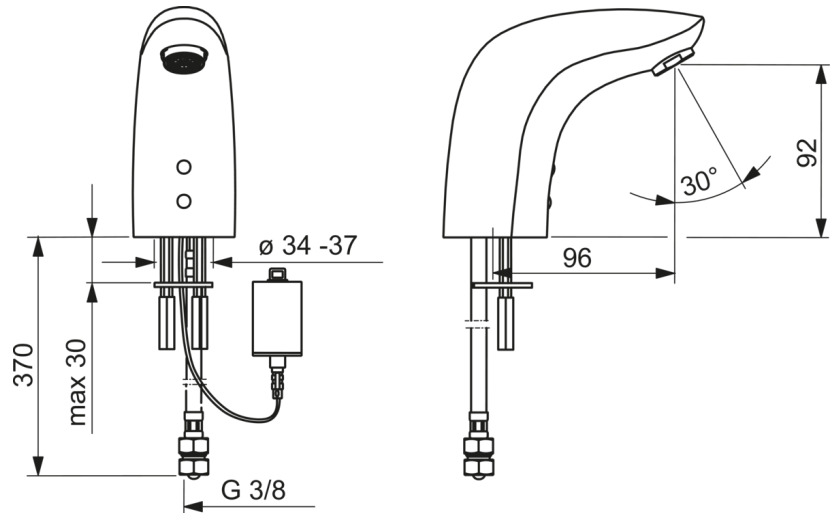

Technische gegevens

Doorstromingseigenschappen

Doorstroomhoeveelheid bij 3 bar (met debietregelaar)

6.0 l/min

Technische eigenschappen

DN-maat
 Warmwatertoevoer
 Werkdruk
 Aansluitmaat

DN15
max. +70°C
0.5-10 bar
G3/8

Software-instellingen

Nalooptijd
 Automatische spoeling
 Automatische spoeling periode
 Max. looptijd

3 s (1-20 s)
off (off/1-120 h)
30 s (1-1800 s)
2 min (1 - 1800 s)

Eigenschappen elektronica

Batterij

Lithium 2CR5 6 V

Voorschriften

EMC-richtlijn
 EN-norm
 Beschermingsklasse

CE 2014/30/EU
EN 15091
IP 55

Reserveonderdelen

SP64402210

Naam	Code
01 Mousseur, M24x1 , 6 l/min	59913727
02 Fotocel, 6 V / 72H / 2 min	59914286
02 Fotocel, 6 V	59914093
02 Fotocel, 6/9/12 V Bluetooth	59914567
03 Magneetventiel	59914091
04 Membraamhouder	59914090
05 Patareikarbik kompl.	59914088
06 Batterij, 2CR5 6 V	59911670
07 Dichting, 8x14.3x2	59914087
08 Vuilfilters	59914085
09 Vuilfilters met terugslagklep	59914086