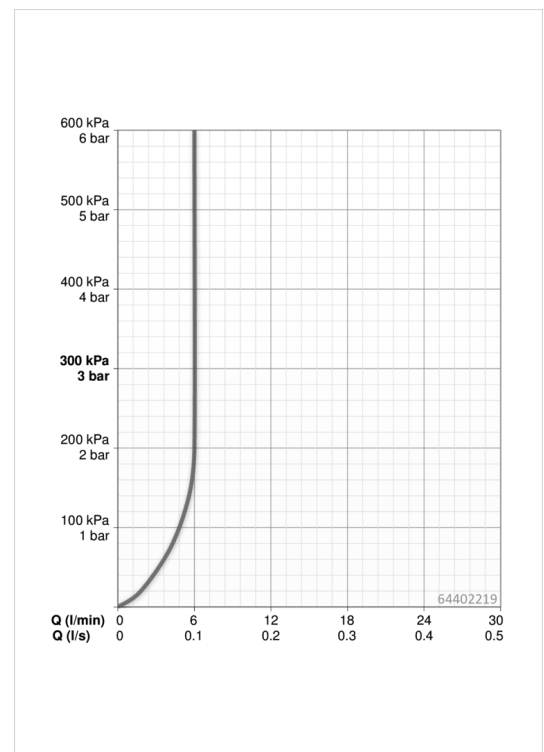

HANSAELECTRA
WASTAFELKRAAN, 6 V, BLUETOOTH
64402219
EAN: 4057304014116

- Badkamer, Openbaar en semi-openbaar
- Elektronisch, Bluetooth, Batterij gestuurd
- Chroom
- Vaste uitloop, Gegoten constructie
- CASCADE® perlator
- brass
- Vuilfilter(s), Terugslagklep
- Autofocus sensor, Magneetventiel, Indicatie voor (bijna) lege batterij
- Eén aansluiting voor koud- of voorgegemengd water
- Software instellingen zijn aan te passen (via bluetooth App)

Technische gegevens

Doorstromingseigenschappen

Doorstroomhoeveelheid bij 3 bar (met debietregelaar)

6.0 l/min

Technische eigenschappen

DN-maat
Warmwatertoevoer
Werkdruk
Aansluitmaat

DN15
max. +70°C
0.5-10 bar
G3/8

Software-instellingen

Nalooptijd
Automatische spoeling
Automatische spoeling periode
Max. looptijd

3 s (1-20 s)
off (off/1-120 h)
30 s (1-1800 s)
2 min (1 - 1800 s)

Eigenschappen elektronica

Batterij

Lithium 2CR5 6 V

Voorschriften

EMC-richtlijn
EN-norm
Beschermingsklasse

CE 2014/30/EU
EN 15091
IP 55