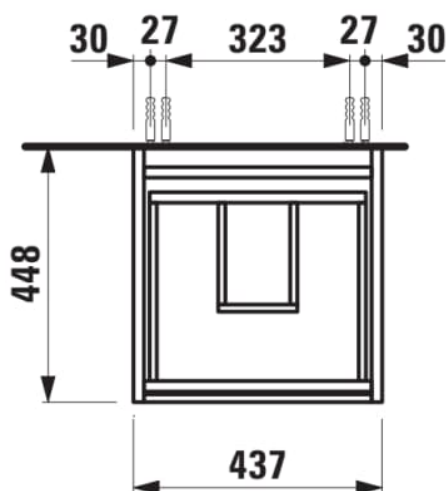

LANI

Meuble sous lavabo 450, 2 tiroirs, pour
lavabo Kartell • LAUFEN H815331

COULEUR ET FINITION

■ 267 Chêne sauvage

Combinaison des portes et des tiroirs : 2
Tiroirs

Poids net / kg : 20,5

Structure du meuble : Tiroirs

Commodity Code/Import Code Number for
Foreign Trad : 94036090

Position du lavabo : Central

Type d'installation : Suspendu

DESSINS TECHNIQUES

COMPATIBLE AVEC

Lave-mains avec
écoulement caché

H815331...1111

LANI