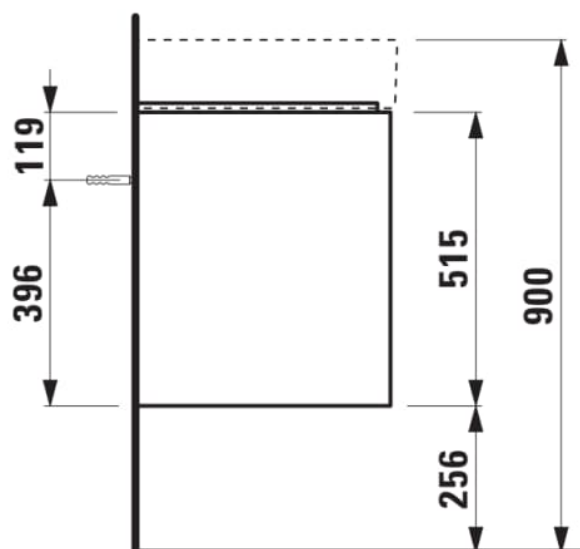

LANI

Meuble sous lavabo 450, 2 tiroirs, pour
lavabo Kartell • LAUFEN H815331

COULEUR ET FINITION

■ 267 Chêne sauvage

Combinaison des portes et des tiroirs : 2
Tiroirs

Poids net / kg : 20,5

Structure du meuble : Tiroirs

Commodity Code/Import Code Number for
Foreign Trad : 94036090

Position du lavabo : Central

Type d'installation : Suspendu

DESSINS TECHNIQUES

COMPATIBLE AVEC

Lave-mains avec
écoulement caché

H815331...1111

LANI