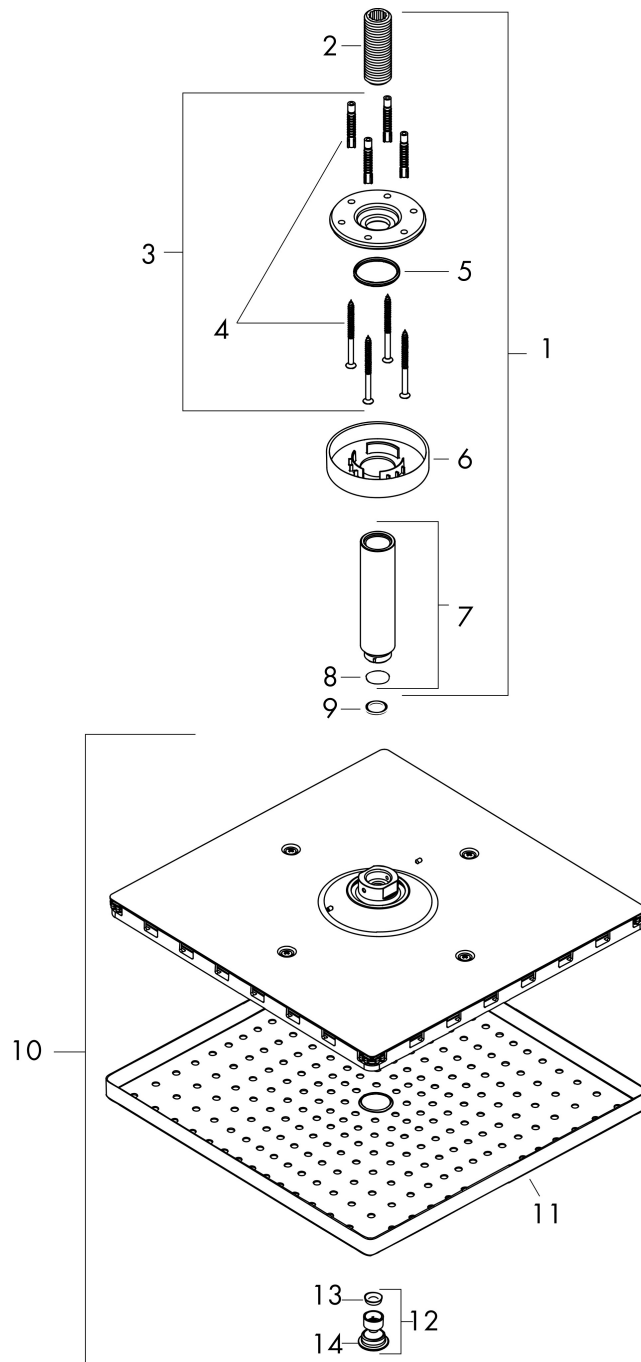

Merk	hansgrohe
Artikelnaam	Raindance E hoofddouche 300 1jet met plafondaansluiting
Art.nr.	26250700
Oppervlakte	mat wit
Netto prijs	972,76 EUR

Explosietekening voor bouwjaar: >07/19