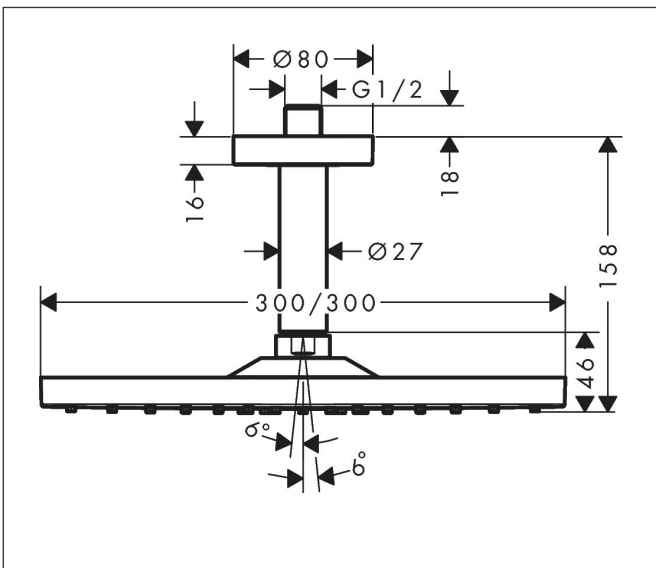

Maat tekeningen

Technologie

Straalsoorten