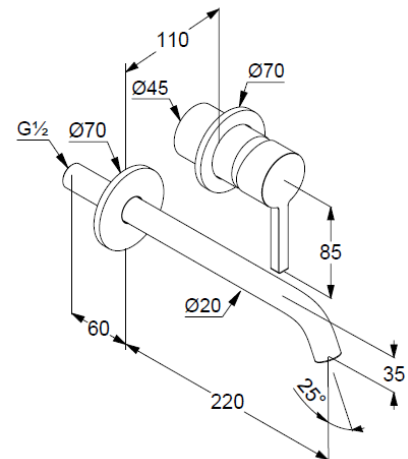

Einhebelmischer

Feinbau-Set ohne Unterputz-Rohbau-Set

für Unterputzkörper KLUDI Art. Nr. 38242

geschlossener Hebel, Metall

Strahlregler, S-Pointer M18,5 PCA

Durchflussmenge bei 3 bar 4,5 l/min.

fester Auslauf

### Produktabbildung/ Product picture

### Maßzeichnung/ Dimensional drawing