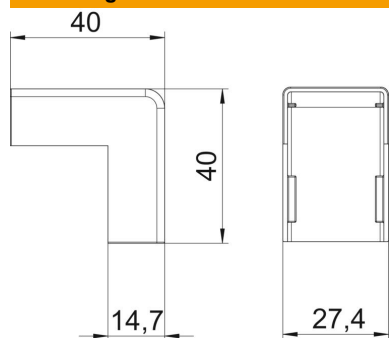

Polycarbonaat/acrylnitriël-butadiëen-styrol

Stamgegevens

Artikelnummer	6192139
Type	WDK HA13025PW
Omschrijving 1	Buitenhoek
Omschrijving 2	voor wand/plafond
Fabrikant	OBO
Dimensie	15x40x40mm
Kleur	parelwit; RAL 1013
Materiaal	Polycarbonaat/acrylnitriël-butadiëen-styrol
Kleinste verkoop-eenheid	10
Eenheid van hoeveelheid	Stuk
Gewicht	0,707 kg
Eenheid gewicht	kg/100 st.
CO ₂ -voetafdruk (GWP) van wieg tot poort	0,0677 kg CO ₂ e / 1 Stuk

Technisch specificatieblad

Buithoek, voor kanaal type WDK 13025

Artikelnummer: 6192139

Afmetingen

Technische gegevens

Uitvoering	Hulpstuk
Type bevestiging	Klikbaar
Halogeenvrij	nee
Beschermingsgraad	IP 30
Beschermfolie	nee
Beschermingsgraad IK-code	IK04
zelfblussend	ja
Temperatuurbereik max.	60 °C
Temperatuurbereik min.	-5 °C