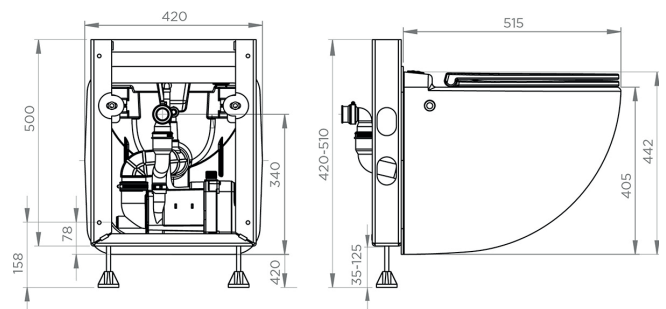

## PRODUCTVOORDELEN

- Modern design wandcloset
- In de hoogte verstelbaar frame: 420-510 mm
- Afneembaar soft-close deksel inbegrepen
- Kleine afvoer diameter: 32 mm
- Met wastafel aansluiting
- Dubbele spoelfunctie ECO+ 1.8/3 L

## AANSLUITINGEN

← Afvoerdiameter  
ext: 32 mm

→ Diameter inlaten  
ext: 40 mm

multi-messen-snijschijf

## TECHNISCHE SPECIFICATIES

Aantal inlaten	1
Diameter inlaten ext	40 mm
Afvoerdiameter ext	32 mm
T° max. van inkomend water	35°C
Spoelvolumen	1.8/3 L
Spanning - Frequentie	220-240 V - 50-60 Hz
Motorverbruik	550 W
Beschermingsgraad (IP)	IP44
Elektrische klasse	I
Geluidsniveau	51 dB(A)
<b>Identificatie en logistiek</b>	
Brutogewicht	41 kg
EAN-code	3308815012223
Artikel nr.	C72LVNL

## POMPCURVE

Opvoerhoogte (m)

Afmetingen (mm)