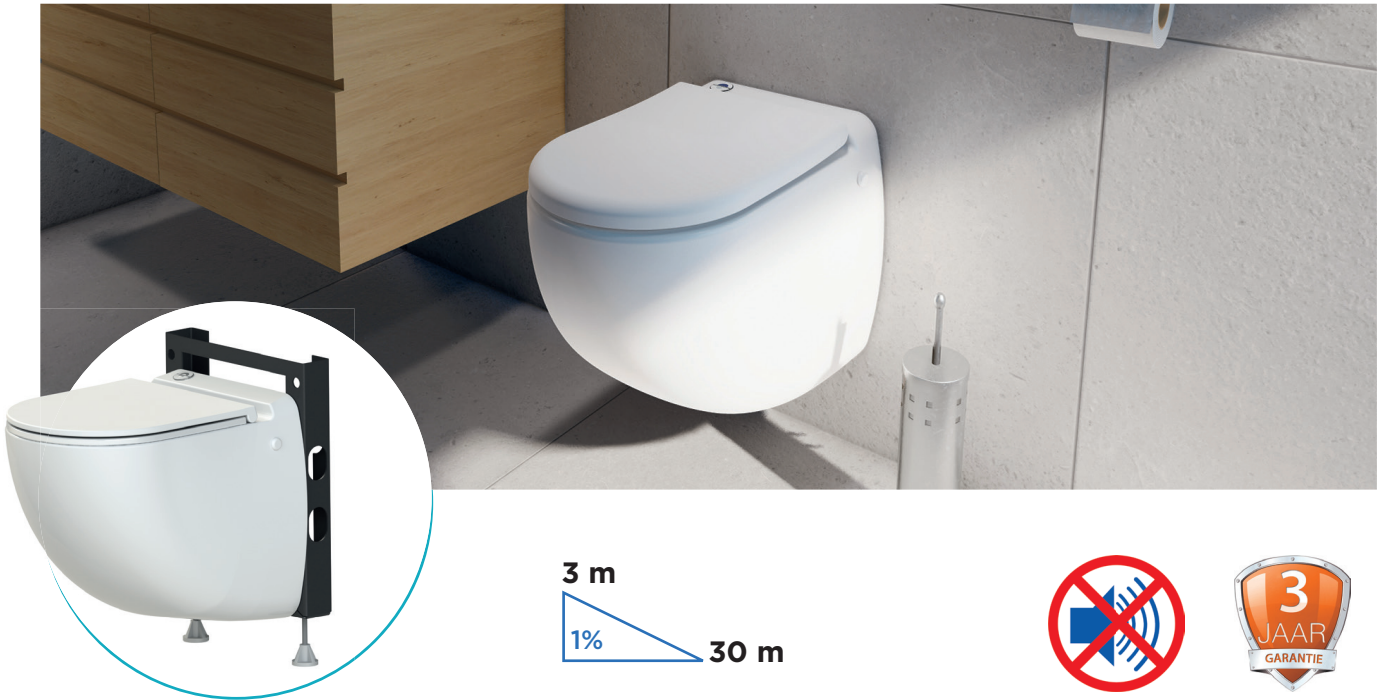

## Sanicompact Comfort

3 m  
1% 30 m

## PRODUCTVOORDELEN

- Modern design wandcloset
- In de hoogte verstelbaar frame: 420-510 mm
- Afneembaar soft-close deksel inbegrepen
- Kleine afvoer diameter: 32 mm
- Met wastafel aansluiting
- Dubbele spoelfunctie ECO+ 1.8/3 L

## TECHNISCHE SPECIFICATIES

Aantal inlaten	1
Diameter inlaten ext	40 mm
Afvoerdiameter ext	32 mm
T° max. van inkomend water	35°C
Spoelvolumen	1.8/3 L
Spanning - Frequentie	220-240 V - 50-60 Hz
Motorverbruik	550 W
Beschermingsgraad (IP)	IP44
Elektrische klasse	I
Geluidsniveau	51 dB(A)
<b>Identificatie en logistiek</b>	
Brutogewicht	41 kg
EAN-code	3308815012223
Artikel nr.	C72LVNL

## INHOUD VERPAKKING

Wandcloset, terugslagklep, in hoogte verstelbaar frame (niet zelfdragend), afneembaar soft-close deksel