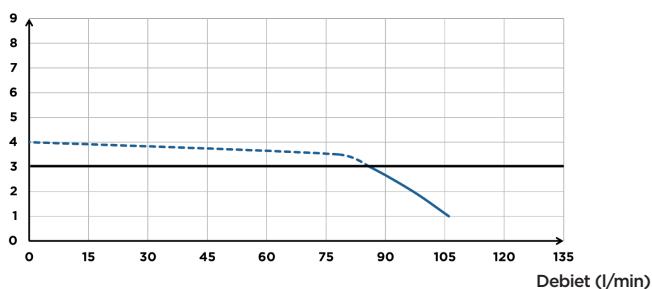

## PRODUCTVOORDELEN

- Modern design wandcloset
- In de hoogte verstelbaar frame: 420-510 mm
- Afneembaar soft-close deksel inbegrepen
- Kleine afvoer diameter: 32 mm
- Met wastafel aansluiting
- Dubbele spoelfunctie ECO+ 1.8/3 L

## TECHNISCHE SPECIFICATIES

Aantal inlaten	1
Diameter inlaten ext	40 mm
Afvoerdiameter ext	32 mm
T° max. van inkomend water	35°C
Spoelvolumen	1.8/3 L
Spanning - Frequentie	220-240 V - 50-60 Hz
Motorverbruik	550 W
Beschermingsgraad (IP)	IP44
Elektrische klasse	I
Geluidsniveau	51 dB(A)
<b>Identificatie en logistiek</b>	
Brutogewicht	41 kg
EAN-code	3308815012223
Artikel nr.	C72LVNL

## POMPCURVE

Opvoerhoogte (m)

Afmetingen (mm)