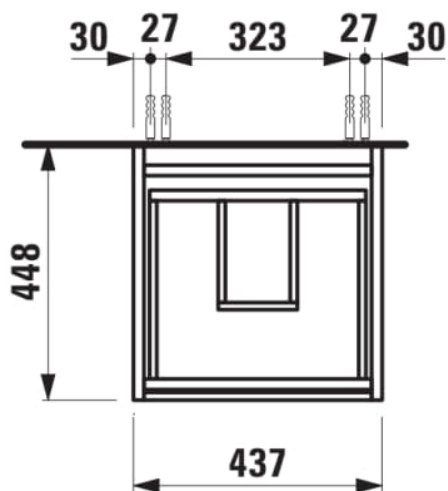

LANI

Meuble sous lavabo 450, 2 tiroirs, pour
lavabo Kartell • LAUFEN H815331

COULEUR ET FINITION

 990 Special colour

Combinaison des portes et des tiroirs : 2
Tiroirs

Poids net / kg : 20,5

Structure du meuble : Tiroirs

Commodity Code/Import Code Number for
Foreign Trad : 94036090

Position du lavabo : Central

Type d'installation : Suspendu

DESSINS TECHNIQUES

COMPATIBLE AVEC

Lave-mains avec
écoulement caché

H815331...1111

LANI