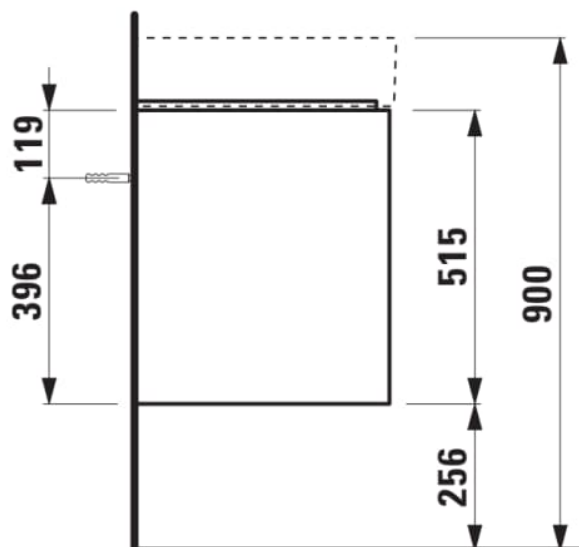

LANI

Meuble sous lavabo 450, 2 tiroirs, pour
lavabo Kartell • LAUFEN H815331

COULEUR ET FINITION

 990 Special colour

Combinaison des portes et des tiroirs : 2
Tiroirs

Poids net / kg : 20,5

Structure du meuble : Tiroirs

Commodity Code/Import Code Number for
Foreign Trad : 94036090

Position du lavabo : Central

Type d'installation : Suspendu

DESSINS TECHNIQUES

COMPATIBLE AVEC

Lave-mains avec
écoulement caché

H815331...1111

LANI