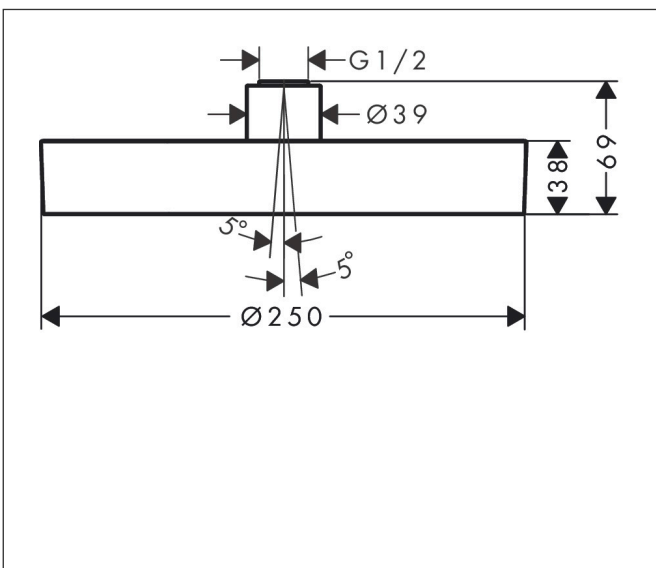

Merk hansgrohe
 Artikelnaam **Rainfinity** PowderRain hoofddouche 250 1jet EcoSmart
 Art.nr. 26229140
 Oppervlakte Brushed Bronze
 Netto prijs 1.229,35 EUR

Product foto

Kenmerken

- diameter straalplaat 250 mm
- PowderRain
- FlexPower: straalnoppen passen zich automatisch aan de waterdruk aan door te openen en te sluiten
- QuickClean+: voorkom kalkaanslag dankzij de elasticiteit van de straalnoppen
- doorstroomhoeveelheid PowderRain-straal bij 3 bar: 7,9 l/min
- functie van: 6,5 l/min
- maximale doorstroomhoeveelheid bij 3 bar: 7,9 l/min
- straalhoek hoofddouche verstelbaar ($2 \times 5^\circ$)
- frame: metaal
- afdekplaat van aluminium
- oppervlak straalplaat: grafiet
- plafonddouche afneembaar voor reiniging
- EcoSmart: Veel waterplezier met veel minder water
- EU taxonomie: max. 8l/min

Maat tekeningen

Technologie

Straalsoorten

Merk hansgrohe
 Artikelnaam **Rainfinity** PowderRain hoofddouche 250 ljet EcoSmart
 Art.nr. 26229140
 Oppervlakte Brushed Bronze
 Netto prijs 1.229,35 EUR

Benodigde onderdelen (naar keuze)