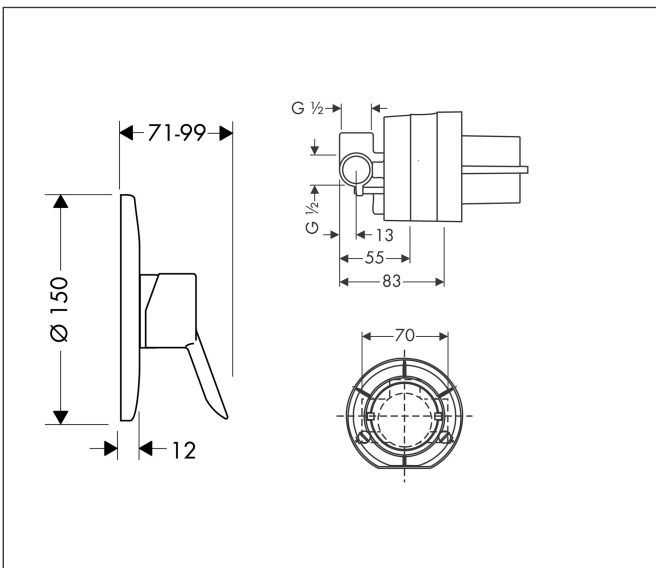

Merk	hansgrohe
Artikelnaam	<b>Focus</b> douchemengkraan complete set inbouw
Art.nr.	31966000
Oppervlakte	chrom
Netto prijs	161,35 EUR

## Kenmerken

- bestaat uit: ééngreeps douchemengkraan, inbouwdeel
- 1 functie
- maximale doorstroomhoeveelheid bij 3 bar: 21 l/min
- aansluiting: inbouwdeel

## Maat tekeningen