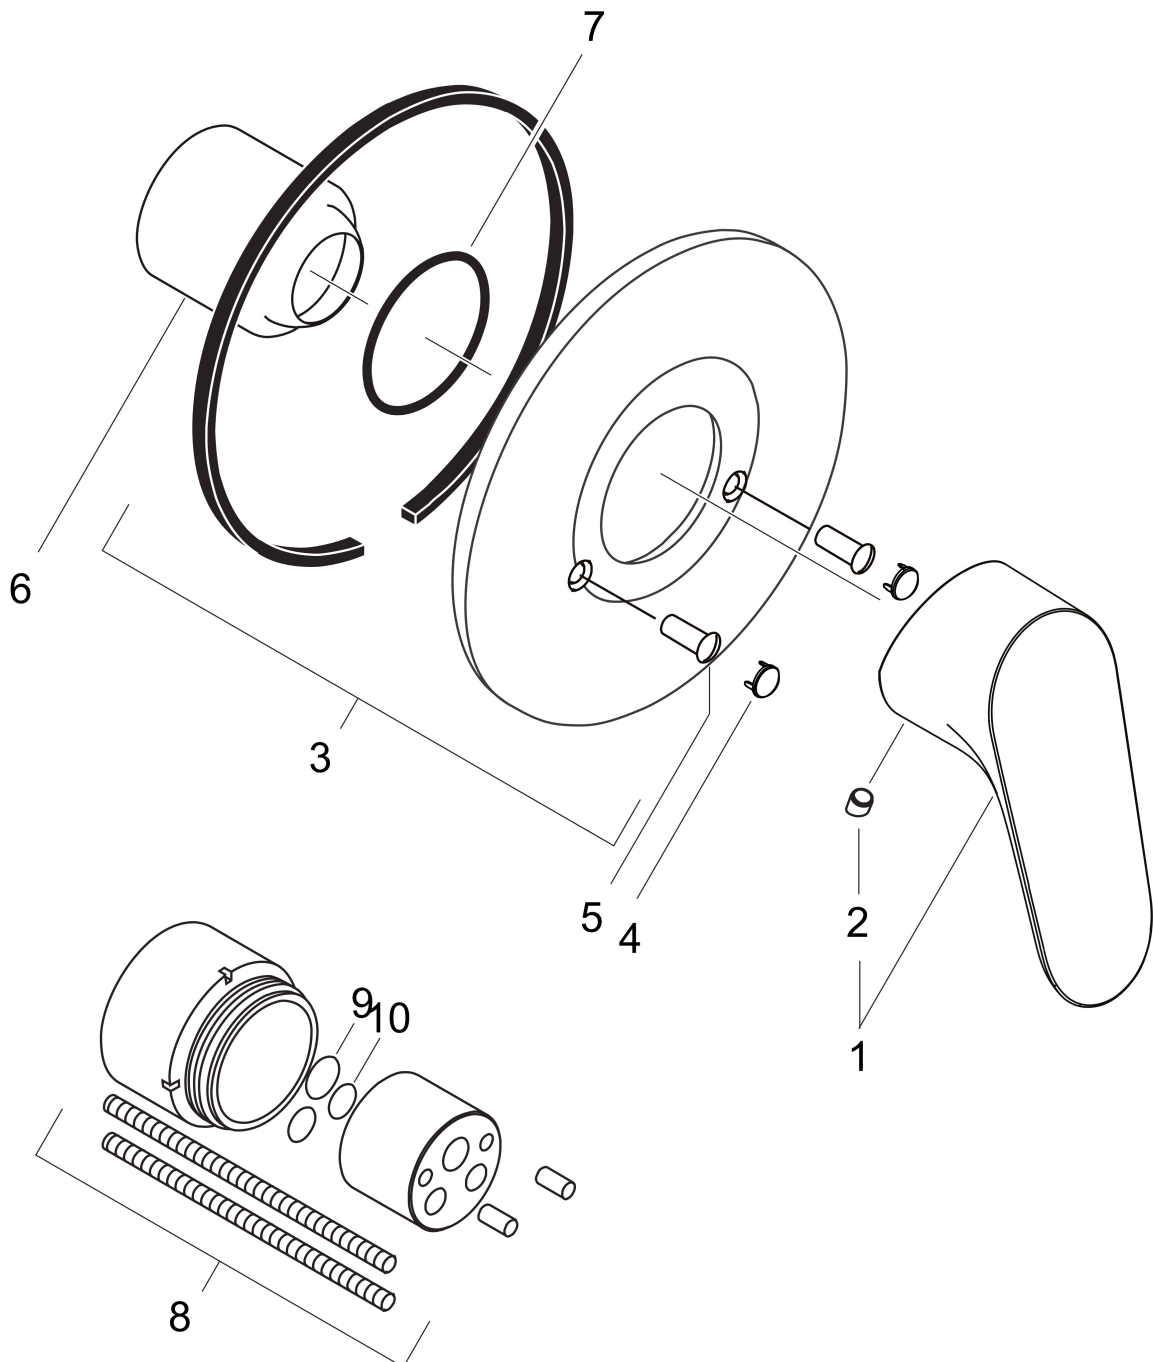

Merk	hansgrohe
Artikelnaam	Focus douchemengkraan complete set inbouw
Art.nr.	31966000
Oppervlakte	chrom
Netto prijs	161,35 EUR

Explosietekening voor bouwjaar: >04/15