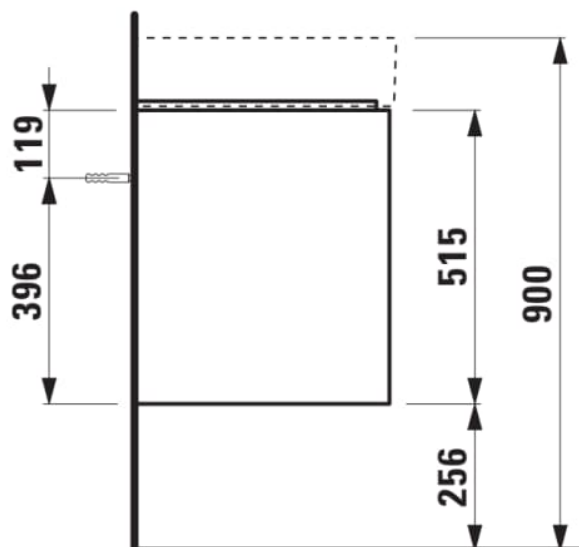

DESSINS TECHNIQUES