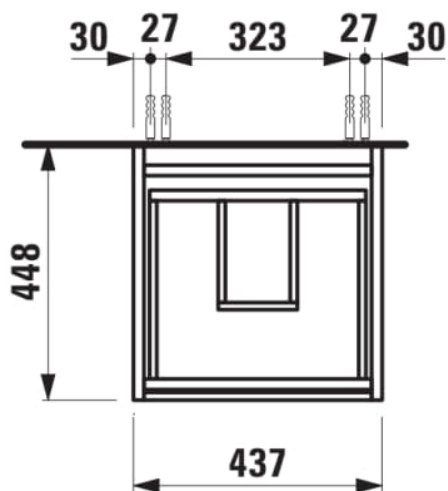

DESSINS TECHNIQUES