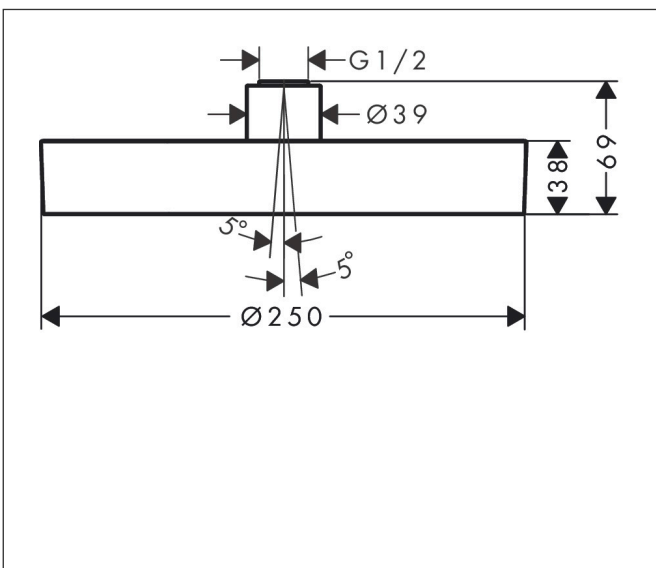

Merk hansgrohe
 Artikelnaam **Rainfinity** PowderRain hoofddouche 250 1jet EcoSmart
 Art.nr. 26229340
 Oppervlakte Brushed Black Chrome
 Netto prijs 1.229,35 EUR

Product foto

Kenmerken

- diameter straalplaat 250 mm
- PowderRain
- FlexPower: straalnoppen passen zich automatisch aan de waterdruk aan door te openen en te sluiten
- QuickClean+: voorkom kalkaanslag dankzij de elasticiteit van de straalnoppen
- doorstroomhoeveelheid PowderRain-straal bij 3 bar: 7,9 l/min
- functie van: 6,5 l/min
- maximale doorstroomhoeveelheid bij 3 bar: 7,9 l/min
- straalhoek hoofddouche verstelbaar ($2 \times 5^\circ$)
- frame: metaal
- afdekplaat van aluminium
- oppervlak straalplaat: grafiet
- plafonddouche afneembaar voor reiniging
- EcoSmart: Veel waterplezier met veel minder water
- EU taxonomie: max. 8l/min

Maat tekeningen

Technologie

Straalsoorten

Merk hansgrohe
 Artikelnaam **Rainfinity** PowderRain hoofddouche 250 ljet EcoSmart
 Art.nr. 26229340
 Oppervlakte Brushed Black Chrome
 Netto prijs 1.229,35 EUR