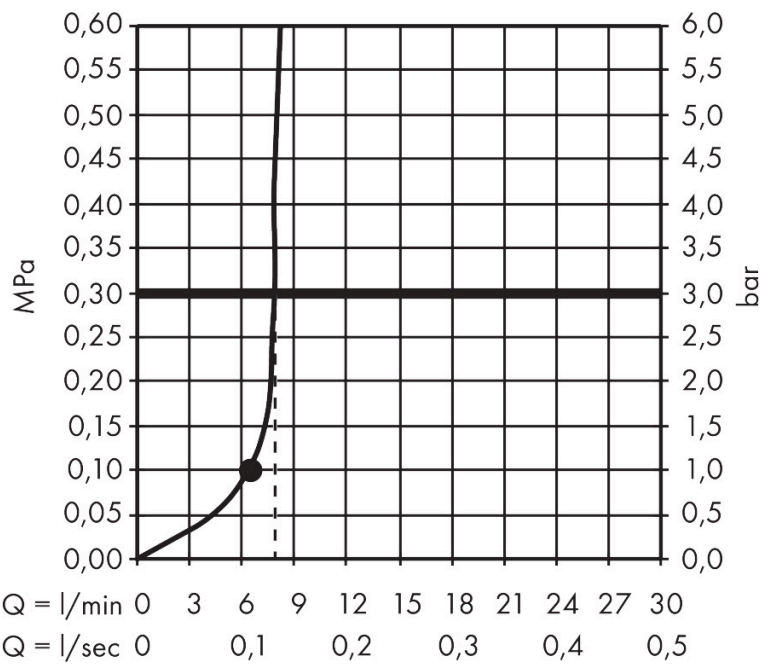

Merk hansgrohe
Artikelnaam **Rainfinity** PowderRain hoofddouche 250 ljet EcoSmart
Art.nr. 26229340
Oppervlakte Brushed Black Chrome
Netto prijs 1.229,35 EUR

Stroomschema