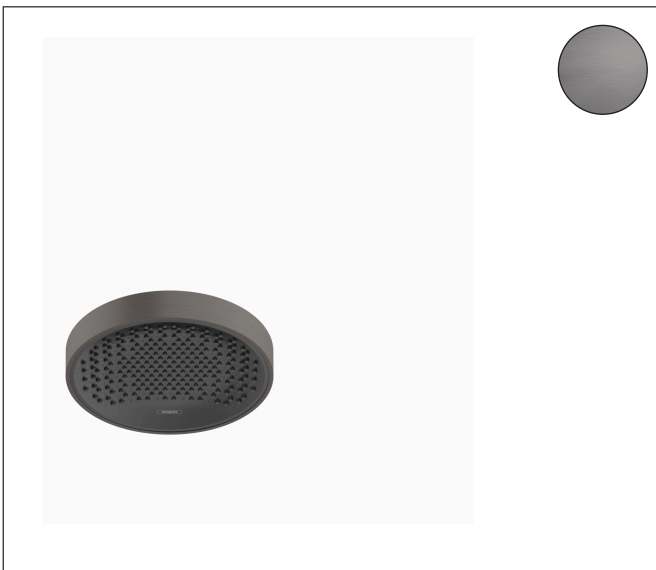

Merk hansgrohe
 Artikelnaam **Rainfinity** PowderRain hoofddouche 250 1jet EcoSmart
 Art.nr. 26229340
 Oppervlakte Brushed Black Chrome
 Netto prijs 1.229,35 EUR

Product foto

Kenmerken

- diameter straalplaat 250 mm
- PowderRain
- FlexPower: straalnoppen passen zich automatisch aan de waterdruk aan door te openen en te sluiten
- QuickClean+: voorkom kalkaanslag dankzij de elasticiteit van de straalnoppen
- doorstroomhoeveelheid PowderRain-straal bij 3 bar: 7,9 l/min
- functie van: 6,5 l/min
- maximale doorstroomhoeveelheid bij 3 bar: 7,9 l/min
- straalhoek hoofddouche verstelbaar ($2 \times 5^\circ$)
- frame: metaal
- afdekplaat van aluminium
- oppervlak straalplaat: grafiet
- plafonddouche afneembaar voor reiniging
- EcoSmart: Veel waterplezier met veel minder water
- EU taxonomie: max. 8l/min

Maat tekeningen

Technologie

Straalsoorten

Merk hansgrohe
 Artikelnaam **Rainfinity** PowderRain hoofddouche 250 ljet EcoSmart
 Art.nr. 26229340
 Oppervlakte Brushed Black Chrome
 Netto prijs 1.229,35 EUR

Merk hansgrohe
 Artikelnaam **Rainfinity** PowderRain hoofddouche 250 ljet EcoSmart
 Art.nr. 26229340
 Oppervlakte Brushed Black Chrome
 Netto prijs 1.229,35 EUR

Stroomschema

Merk hansgrohe
Artikelnaam **Rainfinity** PowderRain hoofddouche 250 1jet EcoSmart
Art.nr. 26229340
Oppervlakte Brushed Black Chrome
Netto prijs 1.229,35 EUR

Explosietekening voor bouwjaar: >01/21

Merk hansgrohe
 Artikelnaam **Rainfinity** PowderRain hoofddouche 250 1jet EcoSmart
 Art.nr. 26229340
 Oppervlakte Brushed Black Chrome
 Netto prijs 1.229,35 EUR

Onderdelen voor bouwjaar: >01/21