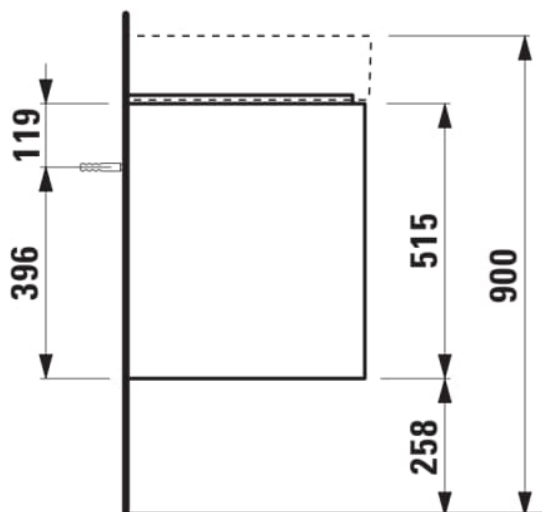

### COULEUR ET FINITION

261 Blanc brillant

Combinaison des portes et des tiroirs : 2  
Tiroirs

Poids net / kg : 24

Structure du meuble : Tiroirs

Commodity Code/Import Code Number for  
Foreign Trad : 94036090

Position du lavabo : Central

Type d'installation : Suspendu

### DESSINS TECHNIQUES

COMPATIBLE AVEC

Lavabo mural ou à poser  
sur meuble, tablette à  
droite, avec écoulement  
caché

**H810334...1111**