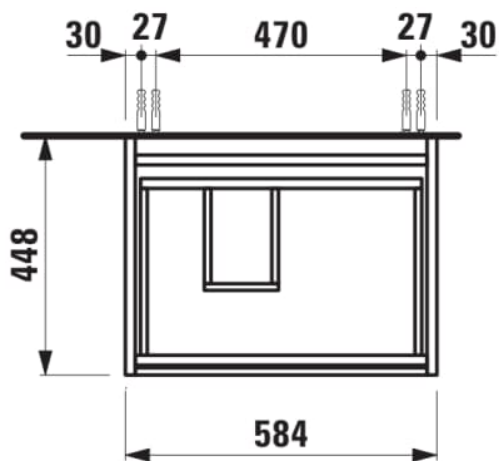

### COULEUR ET FINITION

261 Blanc brillant

Combinaison des portes et des tiroirs : 2  
Tiroirs

Poids net / kg : 24

Structure du meuble : Tiroirs

Commodity Code/Import Code Number for  
Foreign Trad : 94036090

Position du lavabo : Central

Type d'installation : Suspendu

### DESSINS TECHNIQUES

COMPATIBLE AVEC

Lavabo mural ou à poser  
sur meuble, tablette à  
droite, avec écoulement  
caché

**H810334...1111**