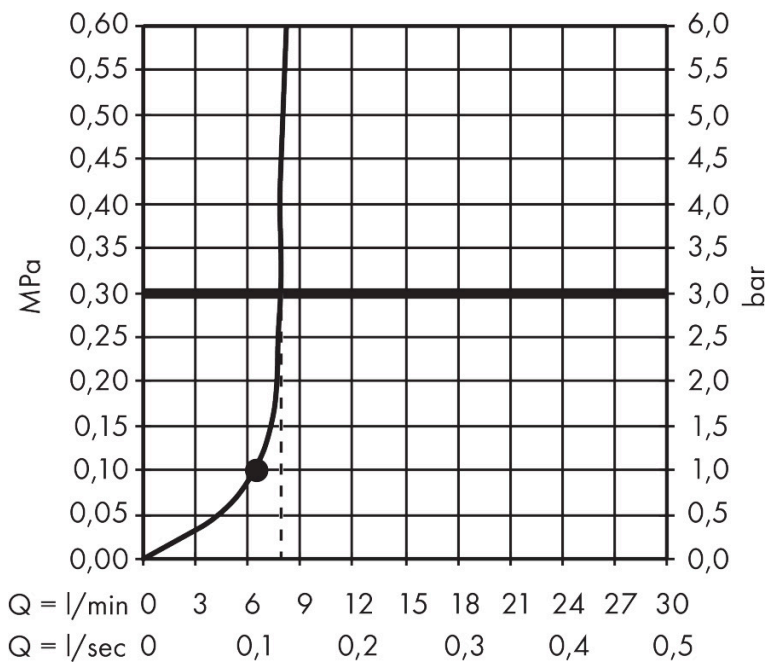

Merk hansgrohe
Artikelnaam **Rainfinity** PowderRain hoofddouche 250 ljet EcoSmart
Art.nr. 26229670
Oppervlakte mat zwart
Netto prijs 1.065,65 EUR

Stroomschema