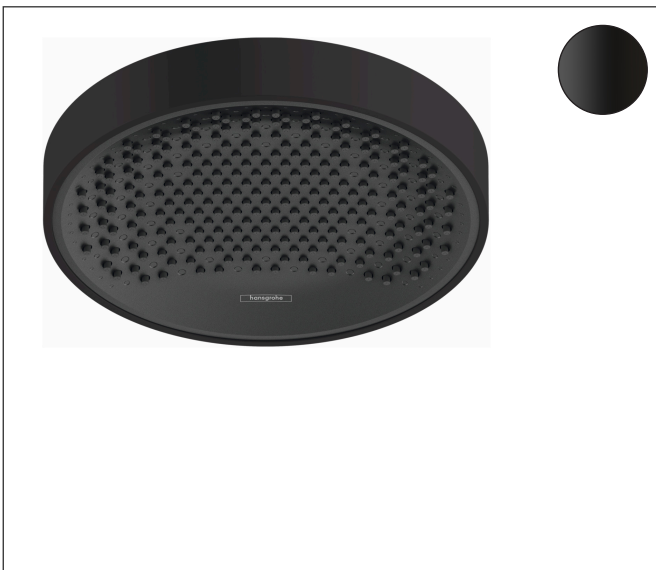

Merk hansgrohe
 Artikelnaam **Rainfinity** PowderRain hoofddouche 250 1jet EcoSmart
 Art.nr. 26229670
 Oppervlakte mat zwart
 Netto prijs 1.065,65 EUR

Product foto

Kenmerken

- diameter straalplaat 250 mm
- PowderRain
- FlexPower: straalnoppen passen zich automatisch aan de waterdruk aan door te openen en te sluiten
- QuickClean+: voorkom kalkaanslag dankzij de elasticiteit van de straalnoppen
- doorstroomhoeveelheid PowderRain-straal bij 3 bar: 7,9 l/min
- functie van: 6,5 l/min
- maximale doorstroomhoeveelheid bij 3 bar: 7,9 l/min
- straalhoek hoofddouche verstelbaar ($2 \times 5^\circ$)
- frame: metaal
- afdekplaat van aluminium
- oppervlak straalplaat: grafiet
- plafonddouche afneembaar voor reiniging
- EcoSmart: Veel waterplezier met veel minder water
- EU taxonomie: max. 8l/min

Maat tekeningen

Technologie

Straalsoorten

Merk	hansgrohe
Artikelnaam	Rainfinity PowderRain hoofddouche 250 ljet EcoSmart
Art.nr.	26229670
Oppervlakte	mat zwart
Netto prijs	1.065,65 EUR

Benodigde onderdelen (naar keuze)

Merk hansgrohe
 Artikelnaam **Rainfinity** PowderRain hoofddouche 250 ljet EcoSmart
 Art.nr. 26229670
 Oppervlakte mat zwart
 Netto prijs 1.065,65 EUR

Stroomschema

Merk hansgrohe
Artikelnaam **Rainfinity** PowderRain hoofddouche 250 ljet EcoSmart
Art.nr. 26229670
Oppervlakte mat zwart
Netto prijs 1.065,65 EUR

Explosietekening voor bouwjaar: >01/21

Merk hansgrohe
 Artikelnaam **Rainfinity** PowderRain hoofddouche 250 ljet EcoSmart
 Art.nr. 26229670
 Oppervlakte mat zwart
 Netto prijs 1.065,65 EUR

Onderdelen voor bouwjaar: >01/21