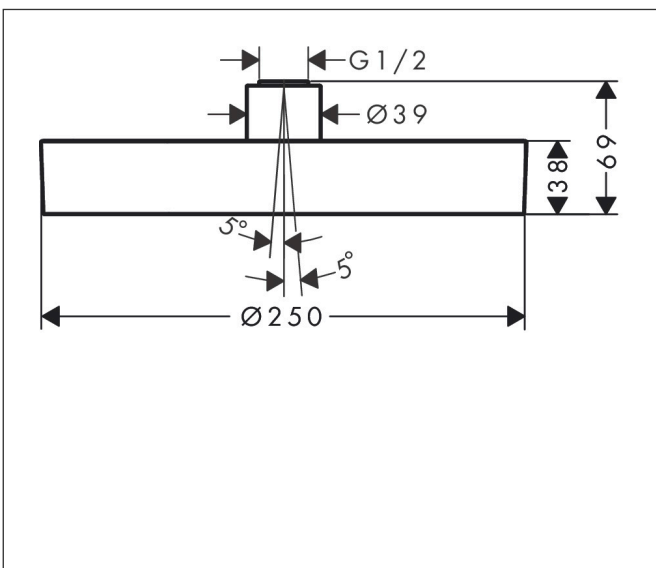

Merk hansgrohe
 Artikelnaam **Rainfinity** PowderRain hoofddouche 250 1jet EcoSmart
 Art.nr. 26229670
 Oppervlakte mat zwart
 Netto prijs 1.065,65 EUR

Product foto

Kenmerken

- diameter straalplaat 250 mm
- PowderRain
- FlexPower: straalnoppen passen zich automatisch aan de waterdruk aan door te openen en te sluiten
- QuickClean+: voorkom kalkaanslag dankzij de elasticiteit van de straalnoppen
- doorstroomhoeveelheid PowderRain-straal bij 3 bar: 7,9 l/min
- functie van: 6,5 l/min
- maximale doorstroomhoeveelheid bij 3 bar: 7,9 l/min
- straalhoek hoofddouche verstelbaar ($2 \times 5^\circ$)
- frame: metaal
- afdekplaat van aluminium
- oppervlak straalplaat: grafiet
- plafonddouche afneembaar voor reiniging
- EcoSmart: Veel waterplezier met veel minder water
- EU taxonomie: max. 8l/min

Maat tekeningen

Technologie

Straalsoorten

Merk	hansgrohe
Artikelnaam	Rainfinity PowderRain hoofddouche 250 ljet EcoSmart
Art.nr.	26229670
Oppervlakte	mat zwart
Netto prijs	1.065,65 EUR

Benodigde onderdelen (naar keuze)