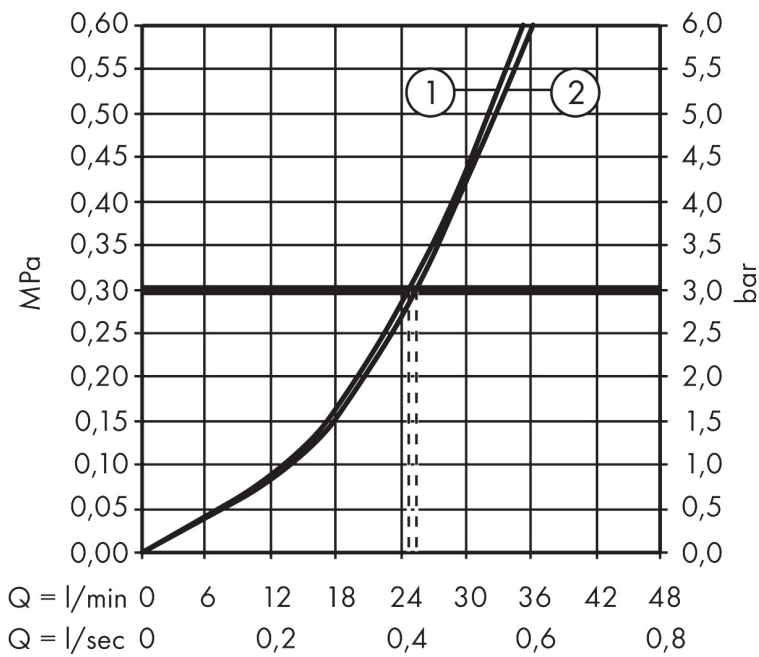

Merk hansgrohe
Artikelnaam **Metris** ééngreeps badmengkraan afbouwdeel met zekerheidscombinatie
Art.nr. 31487000
Oppervlakte chroom
Netto prijs 410,57 EUR

Stroomschema