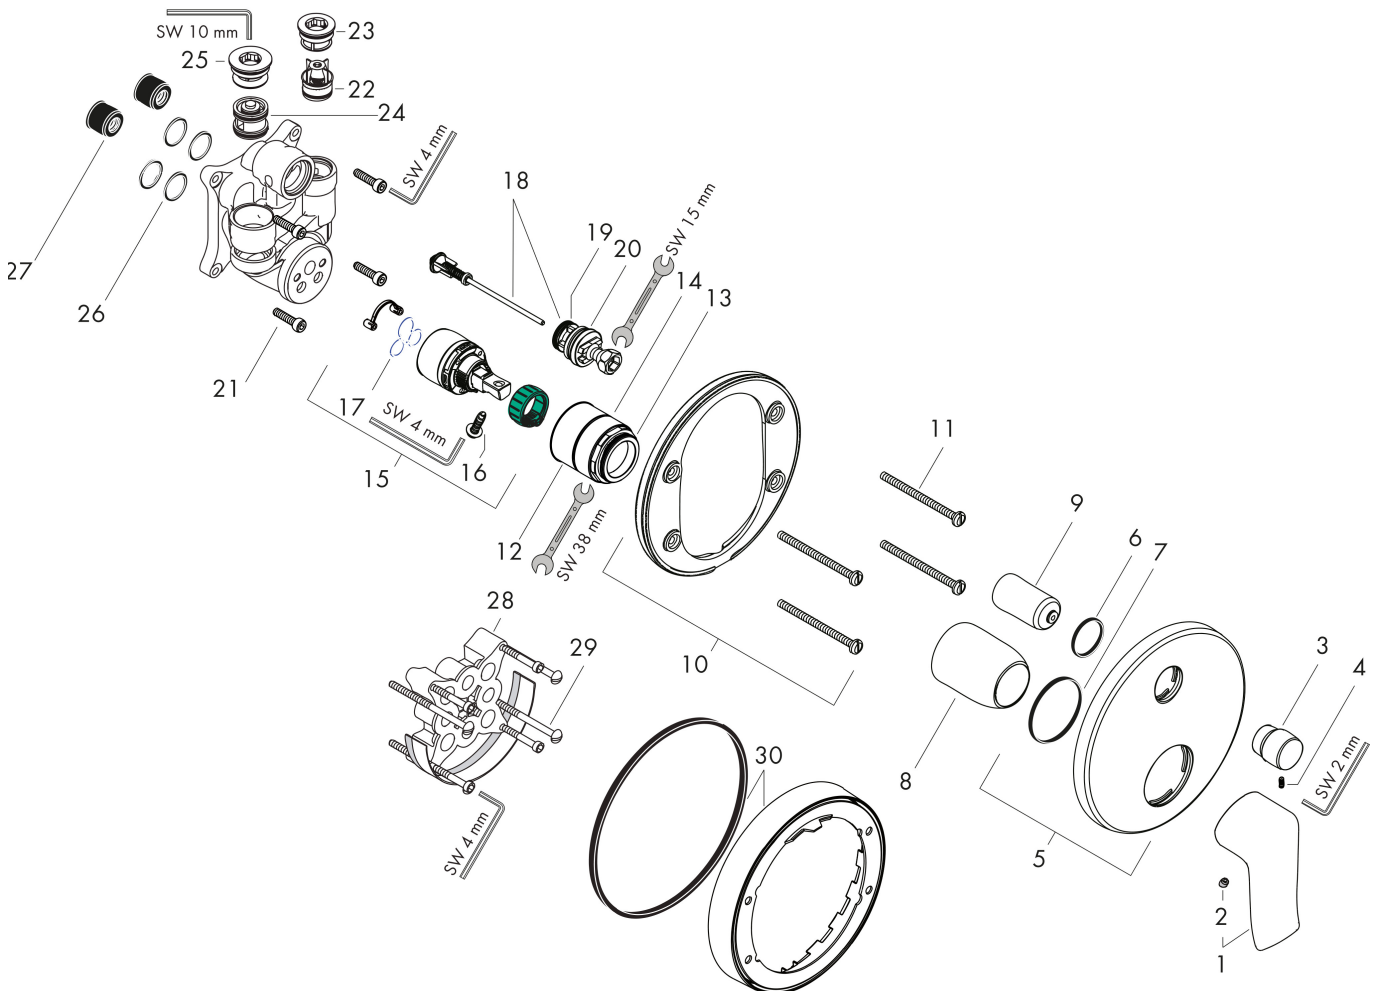

Merk	hansgrohe
Artikelnaam	Metris ééngreeps badmengkraan afbouwdeel met zekerheidscombinatie
Art.nr.	31487000
Oppervlakte	chrom
Netto prijs	410,57 EUR

Product foto

Kenmerken

- maximale doorstroomhoeveelheid bij 3 bar: 25 l/min
- keramisch kardoos
- temperatuurbegrenzing instelbaar
- omstelling met automatische reset
- aansluiting: inbouwdeel
- wandmontage

Maat tekeningen

Merk	hansgrohe
Artikelnaam	Metris ééngreeps badmengkraan afbouwdeel met zekerheidscombinatie
Art.nr.	31487000
Oppervlakte	chrom
Netto prijs	410,57 EUR

Benodigde onderdelen (naar keuze)

Product foto	Artikelnaam	Art.nr.	Prijs
	hansgrohe iBox universal Inbouwdeel	01800180	147,84
	hansgrohe iBox universal 2 Inbouwdeel	01500180	125,00
	hansgrohe Adapterplaat voor iBox Universal 2	13588000	31,76

Merk hansgrohe
 Artikelnaam **Metris** ééngreeps badmengkraan afbouwdeel met zekerheidscombinatie
 Art.nr. 31487000
 Oppervlakte chroom
 Netto prijs 410,57 EUR

Stroomschema

Merk	hansgrohe
Artikelnaam	Metris ééngreeps badmengkraan afbouwdeel met zekerheidscombinatie
Art.nr.	31487000
Oppervlakte	chrom
Netto prijs	410,57 EUR

Explosietekening voor bouwjaar: 01/16 - 12/26

Merk	hansgrohe
Artikelnaam	Metris ééngreeps badmengkraan afbouwdeel met zekerheidscombinatie
Art.nr.	31487000
Oppervlakte	chrom
Netto prijs	410,57 EUR

Onderdelen voor bouwjaar: 01/16 - 12/26