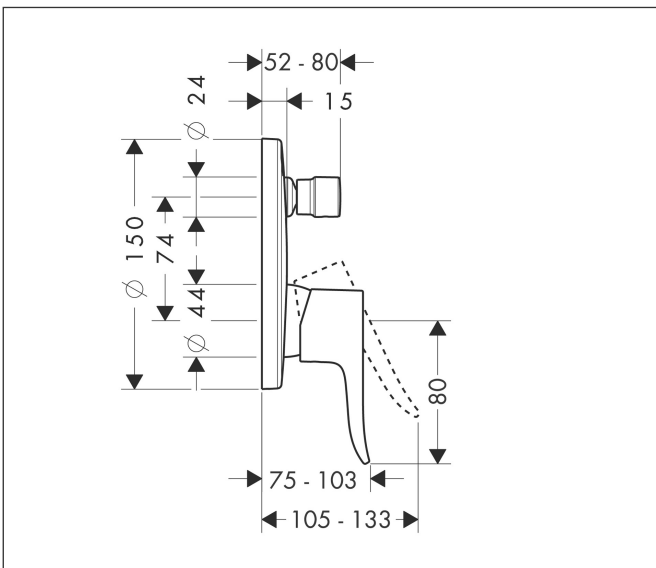

Merk	hansgrohe
Artikelnaam	Metris ééngreeps badmengkraan afbouwdeel met zekerheidscombinatie
Art.nr.	31487000
Oppervlakte	chrom
Netto prijs	410,57 EUR

Product foto

Kenmerken

- maximale doorstroomhoeveelheid bij 3 bar: 25 l/min
- keramisch kardoos
- temperatuurbegrenzing instelbaar
- omstelling met automatische reset
- aansluiting: inbouwdeel
- wandmontage

Maat tekeningen

Merk	hansgrohe
Artikelnaam	Metris ééngreeps badmengkraan afbouwdeel met zekerheidscombinatie
Art.nr.	31487000
Oppervlakte	chrom
Netto prijs	410,57 EUR

Benodigde onderdelen (naar keuze)

Product foto	Artikelnaam	Art.nr.	Prijs
	hansgrohe iBox universal Inbouwdeel	01800180	147,84
	hansgrohe iBox universal 2 Inbouwdeel	01500180	125,00
	hansgrohe Adapterplaat voor iBox Universal 2	13588000	31,76

Merk hansgrohe
 Artikelnaam **Metris** ééngreeps badmengkraan afbouwdeel met zekerheidscombinatie
 Art.nr. 31487000
 Oppervlakte chroom
 Netto prijs 410,57 EUR

Stroomschema

Merk	hansgrohe
Artikelnaam	Metris ééngreeps badmengkraan afbouwdeel met zekerheidscombinatie
Art.nr.	31487000
Oppervlakte	chrom
Netto prijs	410,57 EUR

Explosietekening voor bouwjaar: 01/16 - 12/26

Merk	hansgrohe
Artikelnaam	Metris ééngreeps badmengkraan afbouwdeel met zekerheidscombinatie
Art.nr.	31487000
Oppervlakte	chrom
Netto prijs	410,57 EUR

Onderdelen voor bouwjaar: 01/16 - 12/26