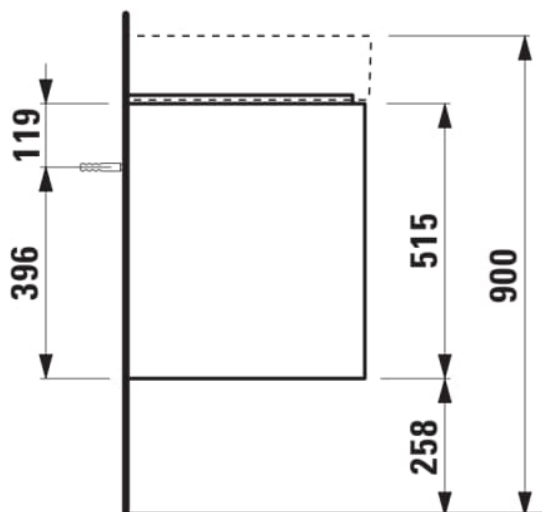

LANI

Meuble sous lavabo 600, 2 tiroirs, pour
lavabo Kartell • LAUFEN H810334

COULEUR ET FINITION

■ 266 Gris traffic

Combinaison des portes et des tiroirs : 2
Tiroirs

Poids net / kg : 24

Structure du meuble : Tiroirs

Commodity Code/Import Code Number for
Foreign Trad : 94036090

Position du lavabo : Central

Type d'installation : Suspendu

DESSINS TECHNIQUES

COMPATIBLE AVEC

Lavabo mural ou à poser
sur meuble, tablette à
droite, avec écoulement
caché