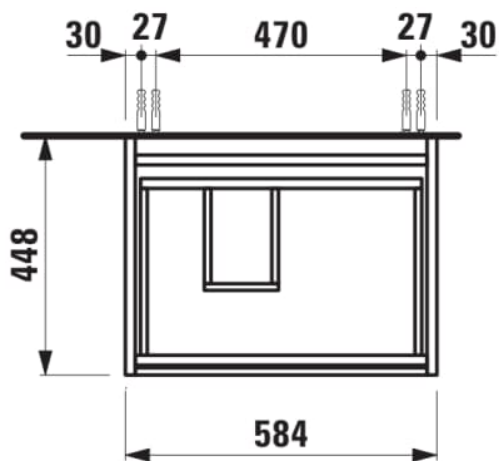

LANI

Meuble sous lavabo 600, 2 tiroirs, pour
lavabo Kartell • LAUFEN H810334

COULEUR ET FINITION

■ 266 Gris traffic

Combinaison des portes et des tiroirs : 2
Tiroirs

Poids net / kg : 24

Structure du meuble : Tiroirs

Commodity Code/Import Code Number for
Foreign Trad : 94036090

Position du lavabo : Central

Type d'installation : Suspendu

DESSINS TECHNIQUES

COMPATIBLE AVEC

Lavabo mural ou à poser
sur meuble, tablette à
droite, avec écoulement
caché