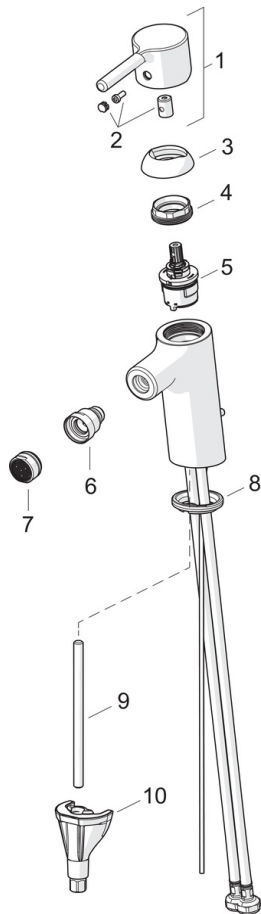

EAN: 4057304017254
static.hansa.com/52432267

- Bidet
- Eengreeps
- Wastafelmontage
- Chroom
- Vaste uitloop
- CASCADE® mousseur, PCA® mousseur voor een drukonafhankelijke doorstroom, Mousseur met kogelscharnier
- Eengreeps bediend, Pinhendel, Hendel met warm-koud-aanduiding
- Afvoergarnituur met trekstang
- Temperatuurbegrenzer, Temperatuurbegrenzer (achteraf instelbaar)
- ø 30 mm keramisch binnenwerk voor debiet en temperatuur instelling
- Flexibele aansluitlang(en)
- Kraanhuis gemaakt van DZR messing, 3S-installatie

Technische gegevens

Doorstromingseigenschappen

Doorstroomhoeveelheid bij 3 bar (met debietregelaar) **6.0 l/min**

Technische eigenschappen

Warmwatertoevoer **max. +70°C**
 Werkdruk **0.5-10 bar**
 Aansluitmaat **G3/8**
 Projection **113 mm**
 Terugstroom beveiliging (EN1717) **AA**
 Materiaal **brass**

Voorschriften

EN-norm **EN 817**

Reserveonderdelen

SP52432267

	Naam	Code
01	Hendel Chroom	1015000V
02	Sierdop Chroom	1012105V
03	Kap Chroom	1012421V
04	Schroefring, M34x1.5	1012133V
05	Binnenwerk, 3.0	1014428V
06	Kogelstuk bidet	59910952
07	Mousseur, M24x1, 6 l/min Chroom	59913727
08	Wasser	59914591
09	Bevestigingsschroeven, M8x1, L=130	59914474
10	Bevestigingsset	59914475