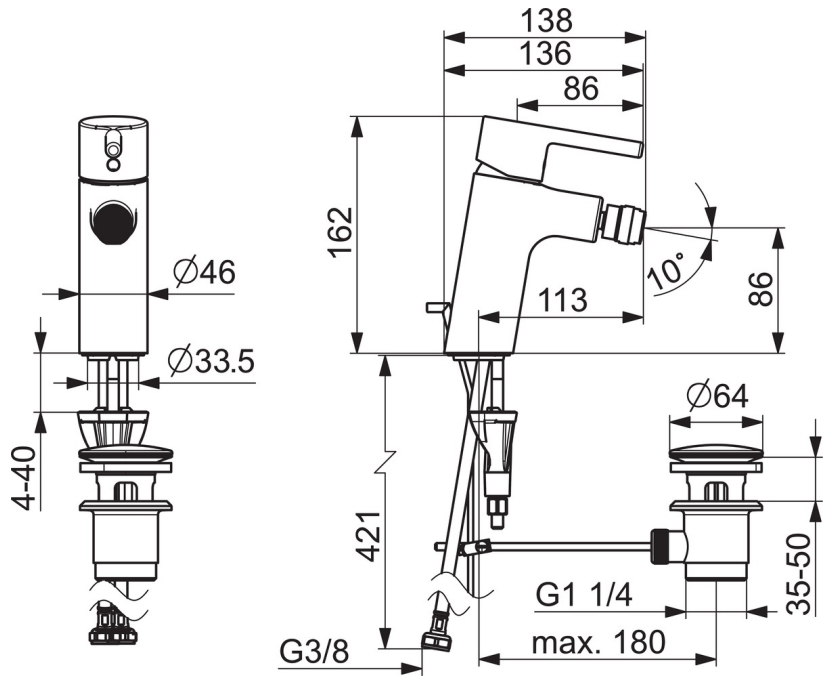

EAN: 4057304017254
static.hansa.com/52432267

- Bidet
- Eengreeps
- Wastafelmontage
- Chroom
- Vaste uitloop
- CASCADE® mousseur, PCA® mousseur voor een drukonafhankelijke doorstroom, Mousseur met kogelscharnier
- Eengreeps bediend, Pinhendel, Hendel met warm-koud-aanduiding
- Afvoergarnituur met trekstang
- Temperatuurbegrenzer, Temperatuurbegrenzer (achteraf instelbaar)
- ø 30 mm keramisch binnenwerk voor debiet en temperatuur instelling
- Flexibele aansluitlang(en)
- Kraanhuis gemaakt van DZR messing, 3S-installatie

Technische gegevens

Doorstromingseigenschappen

Doorstroomhoeveelheid bij 3 bar (met debietregelaar) **6.0 l/min**

Technische eigenschappen

Warmwatertoevoer **max. +70°C**
 Werkdruk **0.5-10 bar**
 Aansluitmaat **G3/8**
 Projection **113 mm**
 Terugstroom beveiliging (EN1717) **AA**
 Materiaal **brass**

Voorschriften

EN-norm **EN 817**

Reserveonderdelen

SP52432267

	Naam	Code
01	Hendel Chroom	1015000V
02	Sierdop Chroom	1012105V
03	Kap Chroom	1012421V
04	Schroefring, M34x1.5	1012133V
05	Binnenwerk, 3.0	1014428V
06	Kogelstuk bidet	59910952
07	Mousseur, M24x1, 6 l/min Chroom	59913727
08	Wasser	59914591
09	Bevestigingsschroeven, M8x1, L=130	59914474
10	Bevestigingsset	59914475