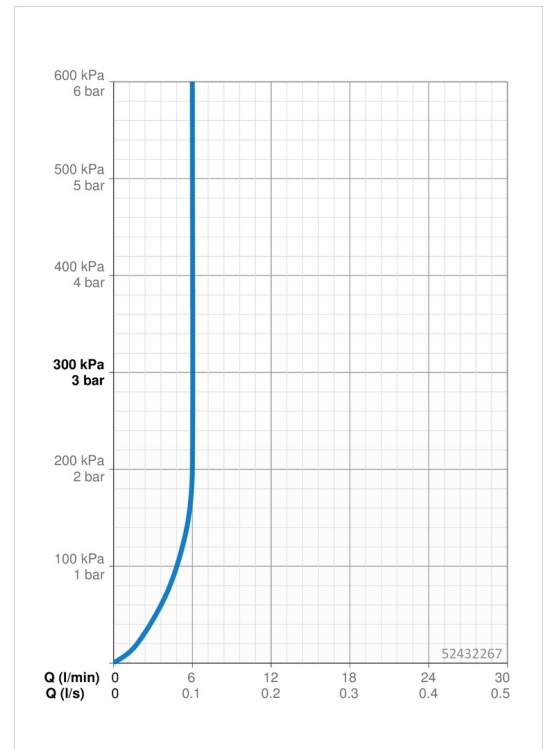

EAN: 4057304017254
static.hansa.com/52432267

- Bidet
- Eengreeps
- Wastafelmontage
- Chroom
- Vaste uitloop
- CASCADE® mousseur, PCA® mousseur voor een drukonafhankelijke doorstroom, Mousseur met kogelscharnier
- Eengreeps bediend, Pinhendel, Hendel met warm-koud-aanduiding
- Afvoergarnituur met trekstang
- Temperatuurbegrenzer, Temperatuurbegrenzer (achteraf instelbaar)
- ø 30 mm keramisch binnenwerk voor debiet en temperatuur instelling
- Flexibele aansluitlang(en)
- Kraanhuis gemaakt van DZR messing, 3S-installatie

Technische gegevens

Doorstromingseigenschappen

Doorstroomhoeveelheid bij 3 bar (met debietregelaar) **6.0 l/min**

Technische eigenschappen

Warmwatertoevoer **max. +70°C**
Werkdruk **0.5-10 bar**
Aansluitmaat **G3/8**
Projection **113 mm**
Terugstroom beveiliging (EN1717) **AA**
Materiaal **brass**

Voorschriften

EN-norm **EN 817**