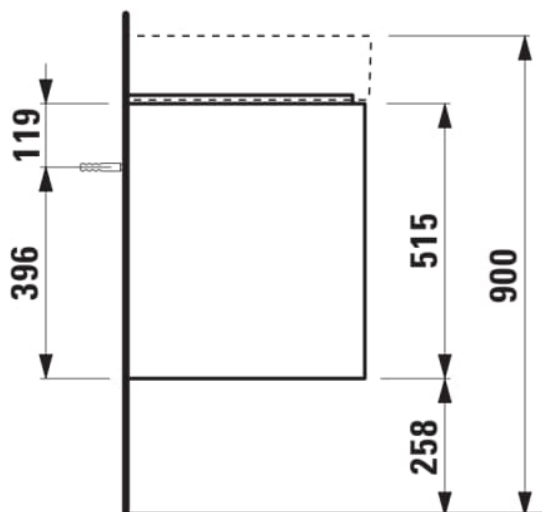

### COULEUR ET FINITION

■ 267 Chêne sauvage

Combinaison des portes et des tiroirs : 2  
Tiroirs

Poids net / kg : 24

Structure du meuble : Tiroirs

Commodity Code/Import Code Number for  
Foreign Trad : 94036090

Position du lavabo : Central

Type d'installation : Suspendu

### DESSINS TECHNIQUES

COMPATIBLE AVEC

Lavabo mural ou à poser  
sur meuble, tablette à  
droite, avec écoulement  
caché

**H810334...1111**