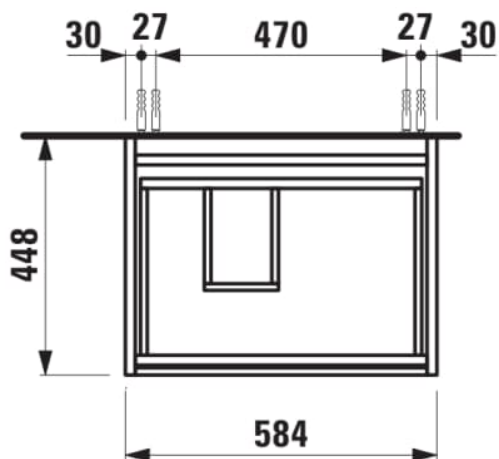

### COULEUR ET FINITION

■ 267 Chêne sauvage

Combinaison des portes et des tiroirs : 2  
Tiroirs

Poids net / kg : 24

Structure du meuble : Tiroirs

Commodity Code/Import Code Number for  
Foreign Trad : 94036090

Position du lavabo : Central

Type d'installation : Suspendu

### DESSINS TECHNIQUES

COMPATIBLE AVEC

Lavabo mural ou à poser  
sur meuble, tablette à  
droite, avec écoulement  
caché

**H810334...1111**