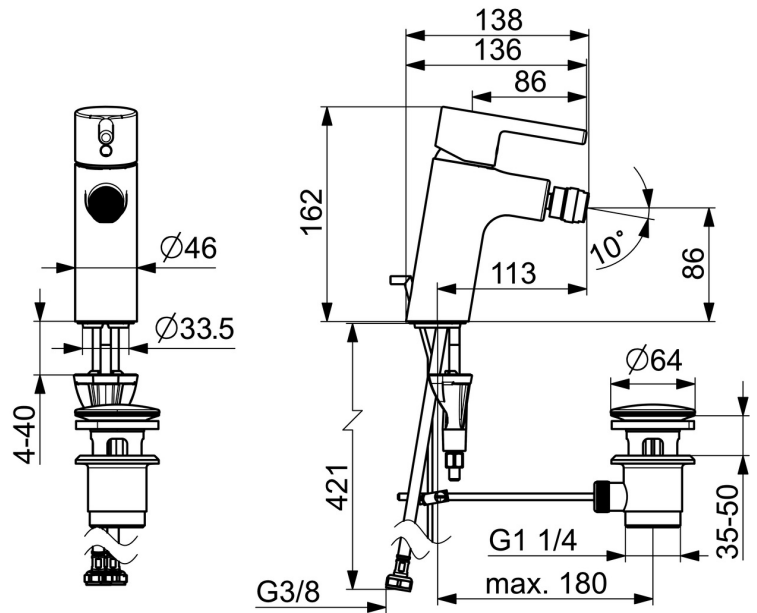

EAN: 4057304017254
static.hansa.com/52432267

- Bidet
- Eengreeps
- Wastafelmontage
- Chrom
- Vaste uitloop
- CASCADE® mousseur, PCA® mousseur voor een drukonafhankelijke doorstroom, Mousseur met kogelscharnier
- Eengreeps bediend, Pinhendel, Hendel met warm-koud-aanduiding
- Afvoergarnituur met trekstang
- Temperatuurbegrenzer, Temperatuurbegrenzer (achteraf instelbaar)
- ø 30 mm keramisch binnenwerk voor debiet en temperatuur instelling
- Flexibele aansluitslang(en)
- Kraanhuis gemaakt van DZR messing, 3S-installatie

Technische gegevens

Doorstromingseigenschappen

Doorstroomhoeveelheid bij 3 bar (met debietregelaar) **6.0 l/min**

Technische eigenschappen

Warmwatertoevoer **max. +70°C**
 Werkdruk **0.5-10 bar**
 Aansluitmaat **G3/8**
 Projection **113 mm**
 Terugstroom beveiliging (EN1717) **AA**
 Materiaal **brass**

Voorschriften

EN-norm **EN 817**

Reserveonderdelen

SP52432267

	Naam	Code
01	Hendel Chroom	1015000V
02	Sierdop Chroom	1012105V
03	Kap Chroom	1012421V
04	Schroefring, M34x1.5	1012133V
05	Binnenwerk, 3.0	1014428V
06	Kogelstuk bidet	59910952
07	Mousseur, M24x1, 6 l/min Chroom	59913727
08	Wasser	59914591
09	Bevestigingsschroeven, M8x1, L=130	59914474
10	Bevestigingsset	59914475