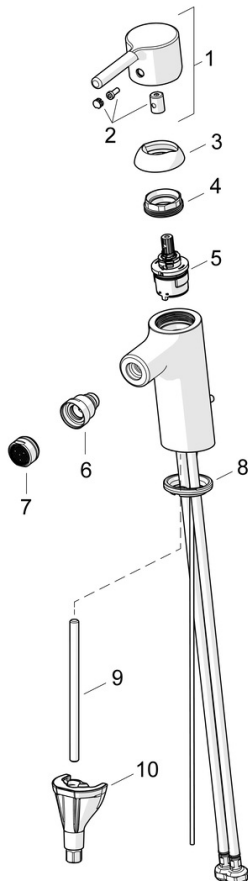

EAN: 4057304017254
static.hansa.com/52432267

- Bidet
- Eengreeps
- Wastafelmontage
- Chrom
- Vaste uitloop
- CASCADE® mousseur, PCA® mousseur voor een drukonafhankelijke doorstroom, Mousseur met kogelscharnier
- Eengreeps bediend, Pinhendel, Hendel met warm-koud-aanduiding
- Afvoergarnituur met trekstang
- Temperatuurbegrenzer, Temperatuurbegrenzer (achteraf instelbaar)
- ø 30 mm keramisch binnenwerk voor debiet en temperatuur instelling
- Flexibele aansluitslang(en)
- Kraanhuis gemaakt van DZR messing, 3S-installatie

Technische gegevens

Doorstromingseigenschappen

Doorstroomhoeveelheid bij 3 bar (met debietregelaar) **6.0 l/min**

Technische eigenschappen

Warmwatertoevoer **max. +70°C**
 Werkdruk **0.5-10 bar**
 Aansluitmaat **G3/8**
 Projection **113 mm**
 Terugstroom beveiliging (EN1717) **AA**
 Materiaal **brass**

Voorschriften

EN-norm **EN 817**

Reserveonderdelen

SP52432267

	Naam	Code
01	Hendel Chroom	1015000V
02	Sierdop Chroom	1012105V
03	Kap Chroom	1012421V
04	Schroefring, M34x1.5	1012133V
05	Binnenwerk, 3.0	1014428V
06	Kogelstuk bidet	59910952
07	Mousseur, M24x1, 6 l/min Chroom	59913727
08	Wasser	59914591
09	Bevestigingsschroeven, M8x1, L=130	59914474
10	Bevestigingsset	59914475