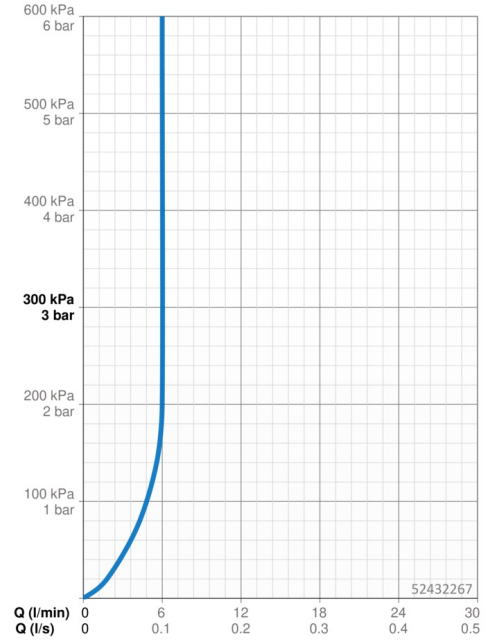

Technische gegevens

Doorstromingseigenschappen

Doorstroomhoeveelheid bij 3 bar (met debietregelaar) **6.0 l/min**

Technische eigenschappen

Warmwatertoevoer **max. +70°C**
Werkdruk **0.5-10 bar**
Aansluitmaat **G3/8**
Projection **113 mm**
Terugstroom beveiliging (EN1717) **AA**
Materiaal **brass**

Voorschriften

EN-norm **EN 817**