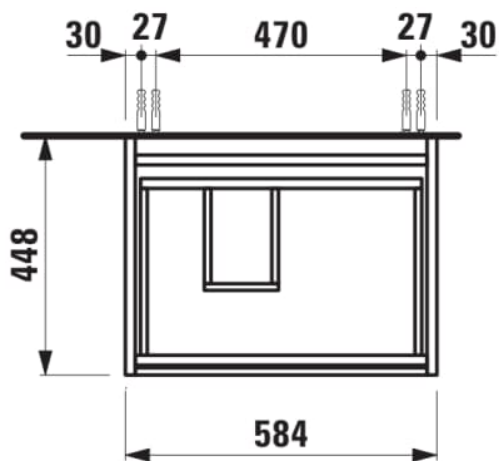

### COULEUR ET FINITION

 990 Special colour

Combinaison des portes et des tiroirs : 2  
Tiroirs

Poids net / kg : 24

Structure du meuble : Tiroirs

Commodity Code/Import Code Number for  
Foreign Trad : 94036090

Position du lavabo : Central

Type d'installation : Suspendu

### DESSINS TECHNIQUES

COMPATIBLE AVEC

Lavabo mural ou à poser  
sur meuble, tablette à  
droite, avec écoulement  
caché

**H810334...1111**