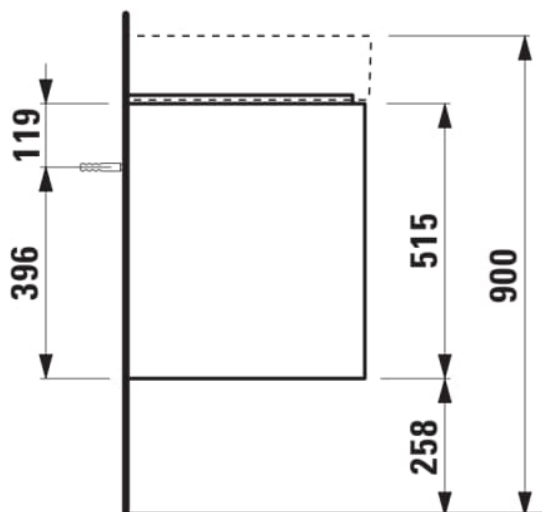

### COULEUR ET FINITION

 990 Special colour

Combinaison des portes et des tiroirs : 2  
Tiroirs

Poids net / kg : 24

Structure du meuble : Tiroirs

Commodity Code/Import Code Number for  
Foreign Trad : 94036090

Position du lavabo : Central

Type d'installation : Suspendu

### DESSINS TECHNIQUES

COMPATIBLE AVEC

Lavabo mural ou à poser  
sur meuble, tablette à  
droite, avec écoulement  
caché

**H810334...1111**