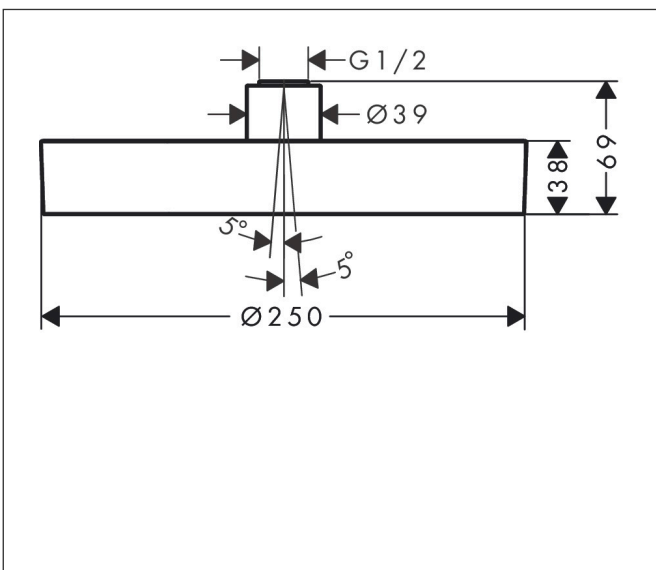

Merk hansgrohe
 Artikelnaam **Rainfinity** PowderRain hoofddouche 250 1jet EcoSmart
 Art.nr. 26229990
 Oppervlakte Polished Gold Optic
 Netto prijs 1.229,35 EUR

Product foto

Kenmerken

- diameter straalplaat 250 mm
- PowderRain
- FlexPower: straalnoppen passen zich automatisch aan de waterdruk aan door te openen en te sluiten
- QuickClean+: voorkom kalkaanslag dankzij de elasticiteit van de straalnoppen
- doorstroomhoeveelheid PowderRain-straal bij 3 bar: 7,9 l/min
- functie van: 6,5 l/min
- maximale doorstroomhoeveelheid bij 3 bar: 7,9 l/min
- straalhoek hoofddouche verstelbaar ($2 \times 5^\circ$)
- frame: metaal
- afdekplaat van aluminium
- oppervlak straalplaat: grafiet
- plafonddouche afneembaar voor reiniging
- EcoSmart: Veel waterplezier met veel minder water
- EU taxonomie: max. 8l/min

Maat tekeningen

Technologie

Straalsoorten

Merk hansgrohe
 Artikelnaam **Rainfinity** PowderRain hoofddouche 250 ljet EcoSmart
 Art.nr. 26229990
 Oppervlakte Polished Gold Optic
 Netto prijs 1.229,35 EUR

Benodigde onderdelen (naar keuze)