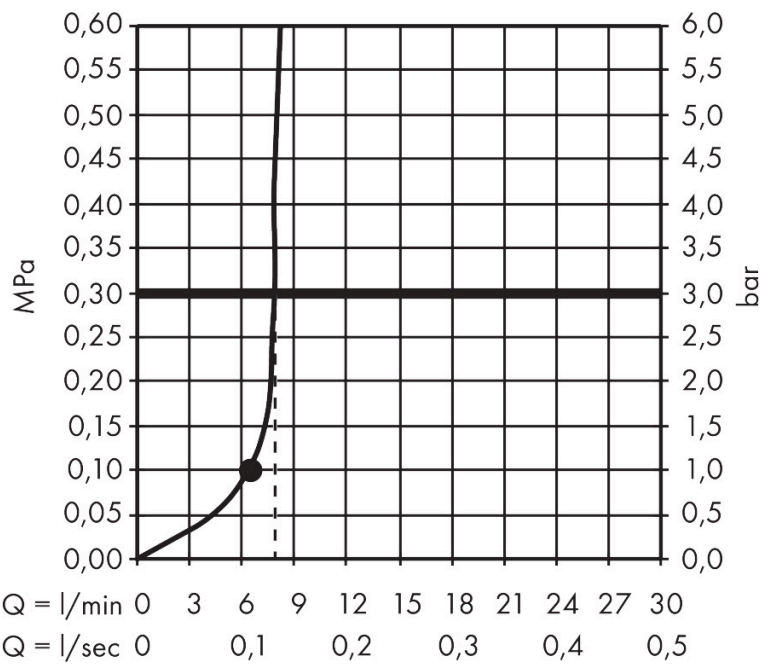

Merk hansgrohe
Artikelnaam **Rainfinity** PowderRain hoofddouche 250 1jet EcoSmart
Art.nr. 26229990
Oppervlakte Polished Gold Optic
Netto prijs 1.229,35 EUR

Stroomschema