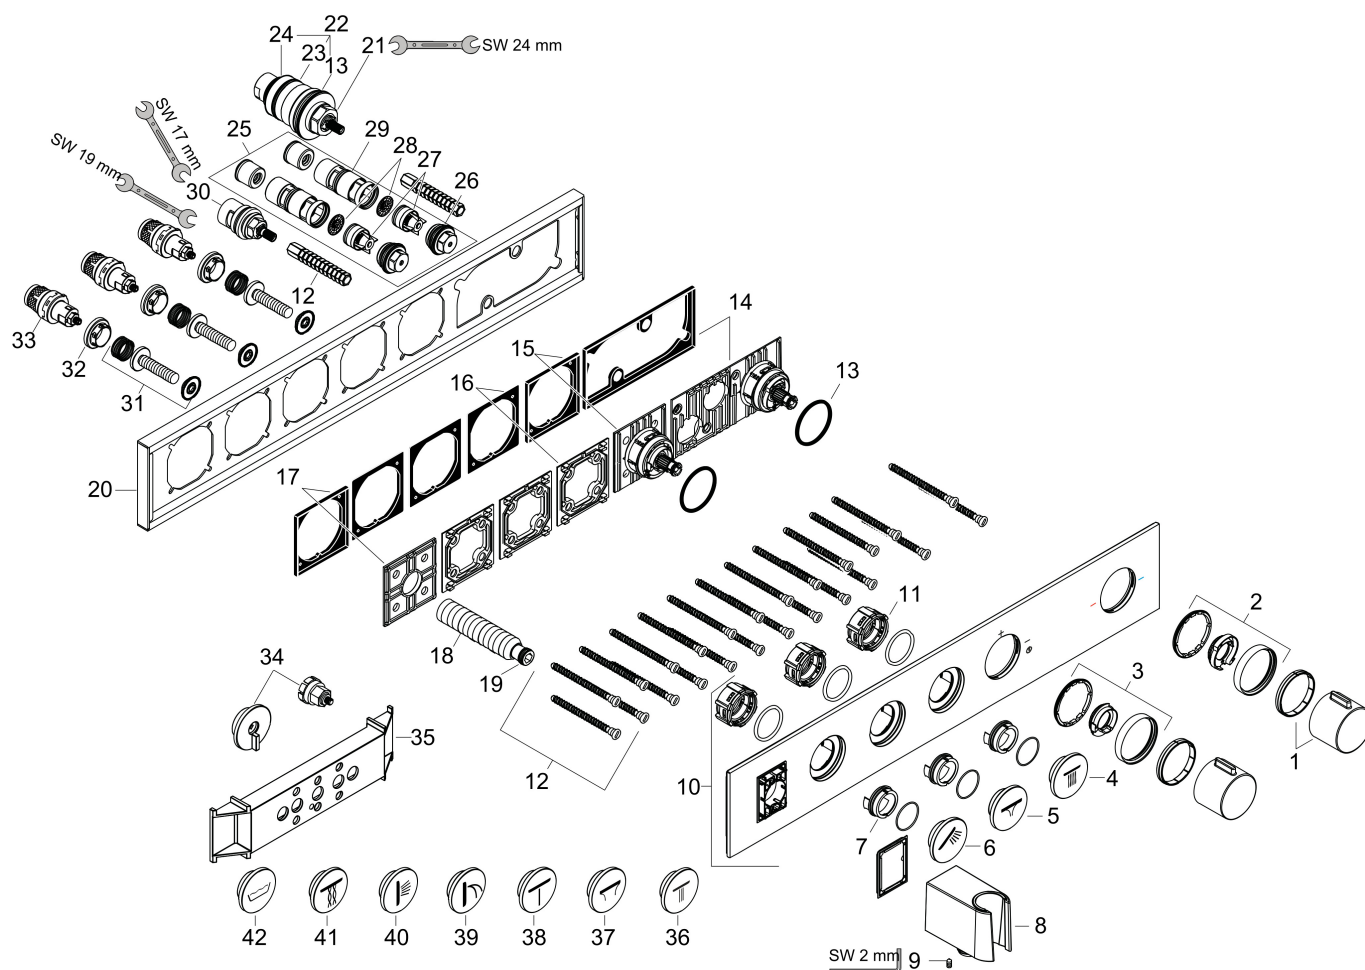

Merk	AXOR
Artikelnaam	AXOR ShowerSolutions thermostaatmodule Select voor 3 functies
Art.nr.	18356000
Oppervlakte	chromium
Netto prijs	2.272,05 EUR

Explosietekening voor bouwjaar: >11/22