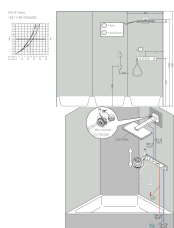

Merk	AXOR
Artikelnaam	AXOR ShowerSolutions thermostaatmodule Select voor 3 functies
Art.nr.	18356000
Oppervlakte	chrom
Netto prijs	2.272,05 EUR

Installatievoorbeelden

i Afmetingen kunnen variëren vanwege keramische toleranties die verband houden met het productieproces.