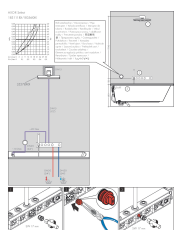

Merk	AXOR
Artikelnaam	AXOR ShowerSolutions thermostaatmodule Select voor 3 functies
Art.nr.	18356000
Oppervlakte	chrom
Netto prijs	2.272,05 EUR

Installatievoorbeelden

i Afmetingen kunnen variëren vanwege keramische toleranties die verband houden met het productieproces.