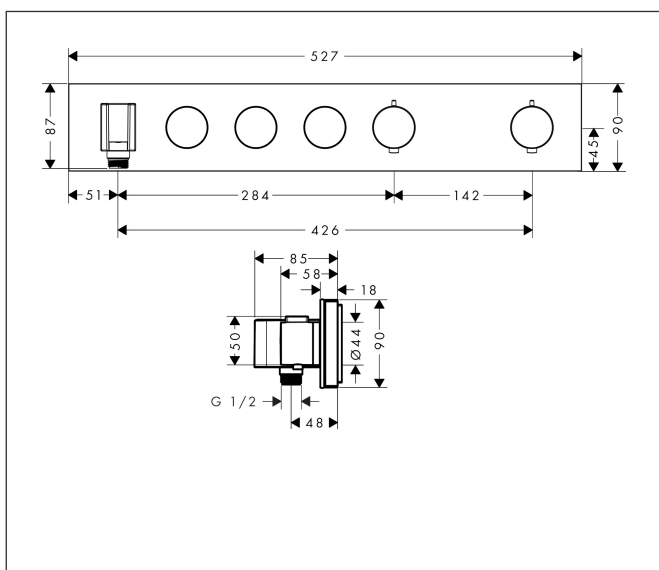

Merk	AXOR
Artikelnaam	AXOR ShowerSolutions thermostaatmodule Select voor 3 functies
Art.nr.	18356000
Oppervlakte	chromium
Netto prijs	2.272,05 EUR

Product foto

Kenmerken

- bestaat uit: thermostaatmodule, douchehouder
- gelijktijdig gebruik van verschillende functies
- Select-knop aan/uit bediening voor 3 functies
- afhankelijk van volumestroom en installatie ca. 50% verlaging van de doorstroom en geïntegreerde uitschakelfunctie
- thermostaatkardoes, start-/stopkraan
- maximale doorstroomhoeveelheid bij 3 bar: 26 l/min
- Veiligheidsblokkering bij 40 °C
- temperatuurbegrenzing instelbaar
- voor doucheslangen met een conische moer
- aansluiting: inbouwdeel
- thermostaat wordt geleverd met de volgende button(s): Rain large, Waterfall, handdouche

Maat tekeningen

Technologie

Certificaat

Merk	AXOR
Artikelnaam	AXOR ShowerSolutions thermostaatmodule Select voor 3 functies
Art.nr.	18356000
Oppervlakte	chrom
Netto prijs	2.272,05 EUR

Benodigde onderdelen