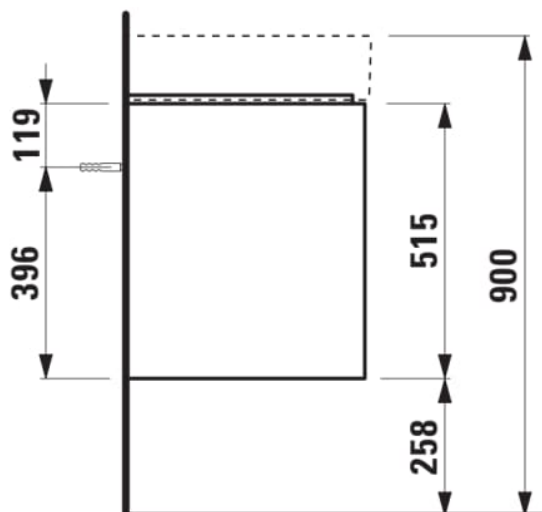

### COULEUR ET FINITION

260 Blanc mat

Combinaison des portes et des tiroirs : 2  
Tiroirs

Poids net / kg : 24

Structure du meuble : Tiroirs

Commodity Code/Import Code Number for  
Foreign Trad : 94036090

Position du lavabo : Central

### DESSINS TECHNIQUES

COMPATIBLE AVEC

Lavabo mural ou à poser  
sur meuble, tablette à  
gauche, avec écoulement  
caché

**H810335...1111**