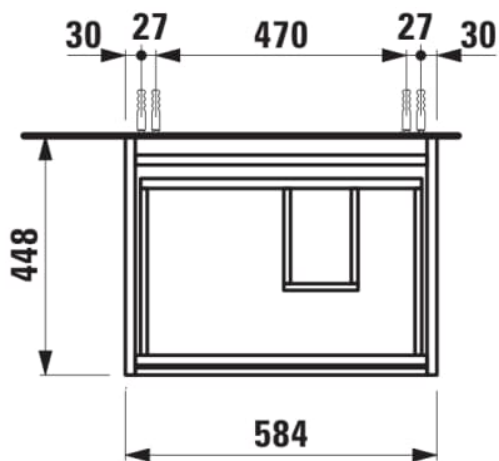

### COULEUR ET FINITION

260 Blanc mat

Combinaison des portes et des tiroirs : 2  
Tiroirs

Poids net / kg : 24

Structure du meuble : Tiroirs

Commodity Code/Import Code Number for  
Foreign Trad : 94036090

Position du lavabo : Central

### DESSINS TECHNIQUES

COMPATIBLE AVEC

Lavabo mural ou à poser  
sur meuble, tablette à  
gauche, avec écoulement  
caché

**H810335...1111**