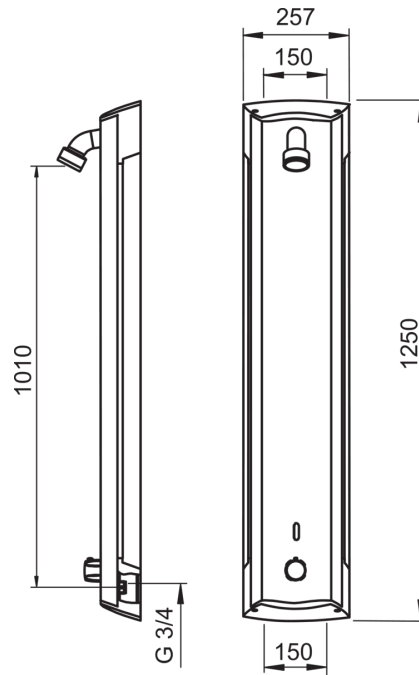

Reserveonderdelen

SP64152200

	Naam	Code
01	Thermostaat/binnenwerk, 3.4	59914114
02	Vuilfilters met terugslagklep	59914237
03	Temperatuur hendel	59914238
04	O-ring	59914113
05	Membraamhouder	59914090
06	Magneetventiel	59914091
07	Fotocel, 6 V	59914239
08	Patareikarbik kompl.	59914088
09	Batterij, 2CR5 6 V	59911670
10	Beschermingskapje	59914240
N.I.	Temperature adjustment limiter	59914426