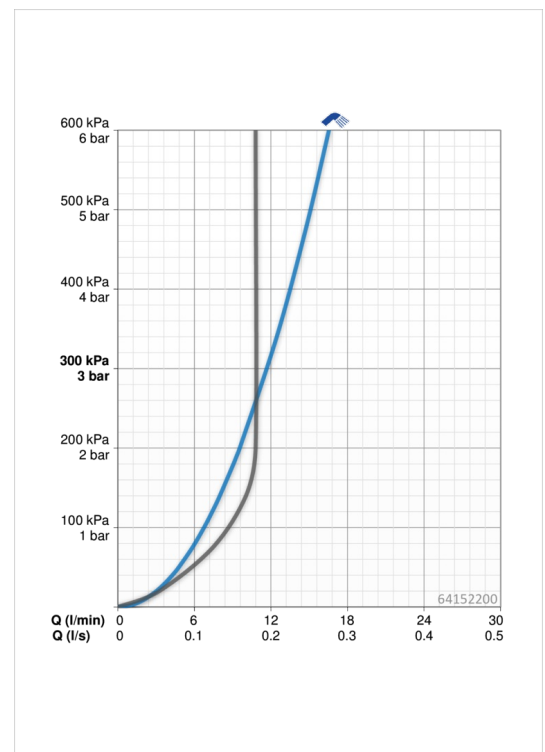

HANSAELECTRA
DOUCHEPANEEL, 6 V
64152200
EAN: 4015474277205

- Openbaar en semi-openbaar
- Batterij gestuurd
- Aluminium/Chroom
- Aluminium
- Temperatuurgreep
- Hoofddouche
- Veiligheidsblokkering tegen verbranden bij 38 °C
- Vuilfilter(s), Terugslagklep
- Autofocus sensor, Magneetventiel, Indicatie voor (bijna) lege batterij
- Flexibele aansluitslangen
- Software instellingen zijn aan te passen (met magneet of met magneetsleutel)

Technische gegevens

Doorstromingseigenschappen

Doorstroomhoeveelheid bij 3 bar
Doorstroomhoeveelheid bij 3 bar (met debietregelaar)

11.7 l/min
10.8 l/min

Technische eigenschappen

DN-maat
Warmwatertoevoer
Werkdruk
Aansluitmaat
Inbouwbreedte

DN15
max. +70°C
1-10 bar
G3/4
CC150

Software-instellingen

Nalooptijd
Max. looptijd
Openingsbereik

5 s
5 min
0-5 cm

Eigenschappen elektronica

Batterij

Lithium 2CR5 6 V

Voorschriften

EMC-richtlijn
EN-norm
Geluidsklasse
Beschermingsklasse

CE 89/336/EEC
EN 1111 , EN 15091
I (ISO 3822)
IP 55