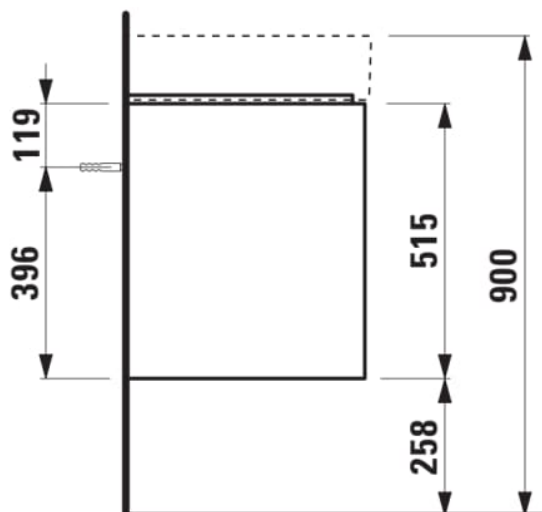

LANI

Meuble sous lavabo 600, 2 tiroirs, pour
lavabo Kartell • LAUFEN H810335

COULEUR ET FINITION

261 Blanc brillant

Combinaison des portes et des tiroirs : 2
Tiroirs

Poids net / kg : 24

Structure du meuble : Tiroirs

Commodity Code/Import Code Number for
Foreign Trad : 94036090

Position du lavabo : Central

Type d'installation : Suspendu

DESSINS TECHNIQUES

COMPATIBLE AVEC

Lavabo mural ou à poser
sur meuble, tablette à
gauche, avec écoulement
caché