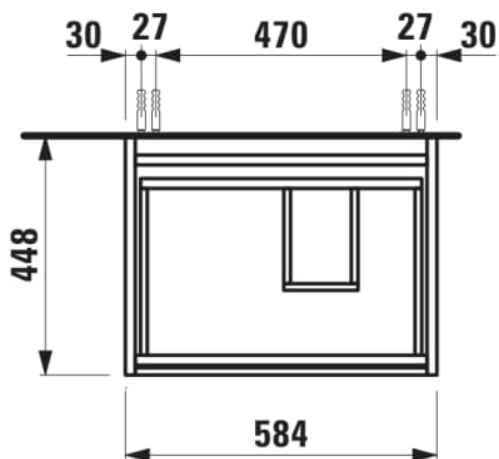

LANI

Meuble sous lavabo 600, 2 tiroirs, pour
lavabo Kartell • LAUFEN H810335

COULEUR ET FINITION

261 Blanc brillant

Combinaison des portes et des tiroirs : 2
Tiroirs

Poids net / kg : 24

Structure du meuble : Tiroirs

Commodity Code/Import Code Number for
Foreign Trad : 94036090

Position du lavabo : Central

Type d'installation : Suspendu

DESSINS TECHNIQUES

COMPATIBLE AVEC

Lavabo mural ou à poser
sur meuble, tablette à
gauche, avec écoulement
caché