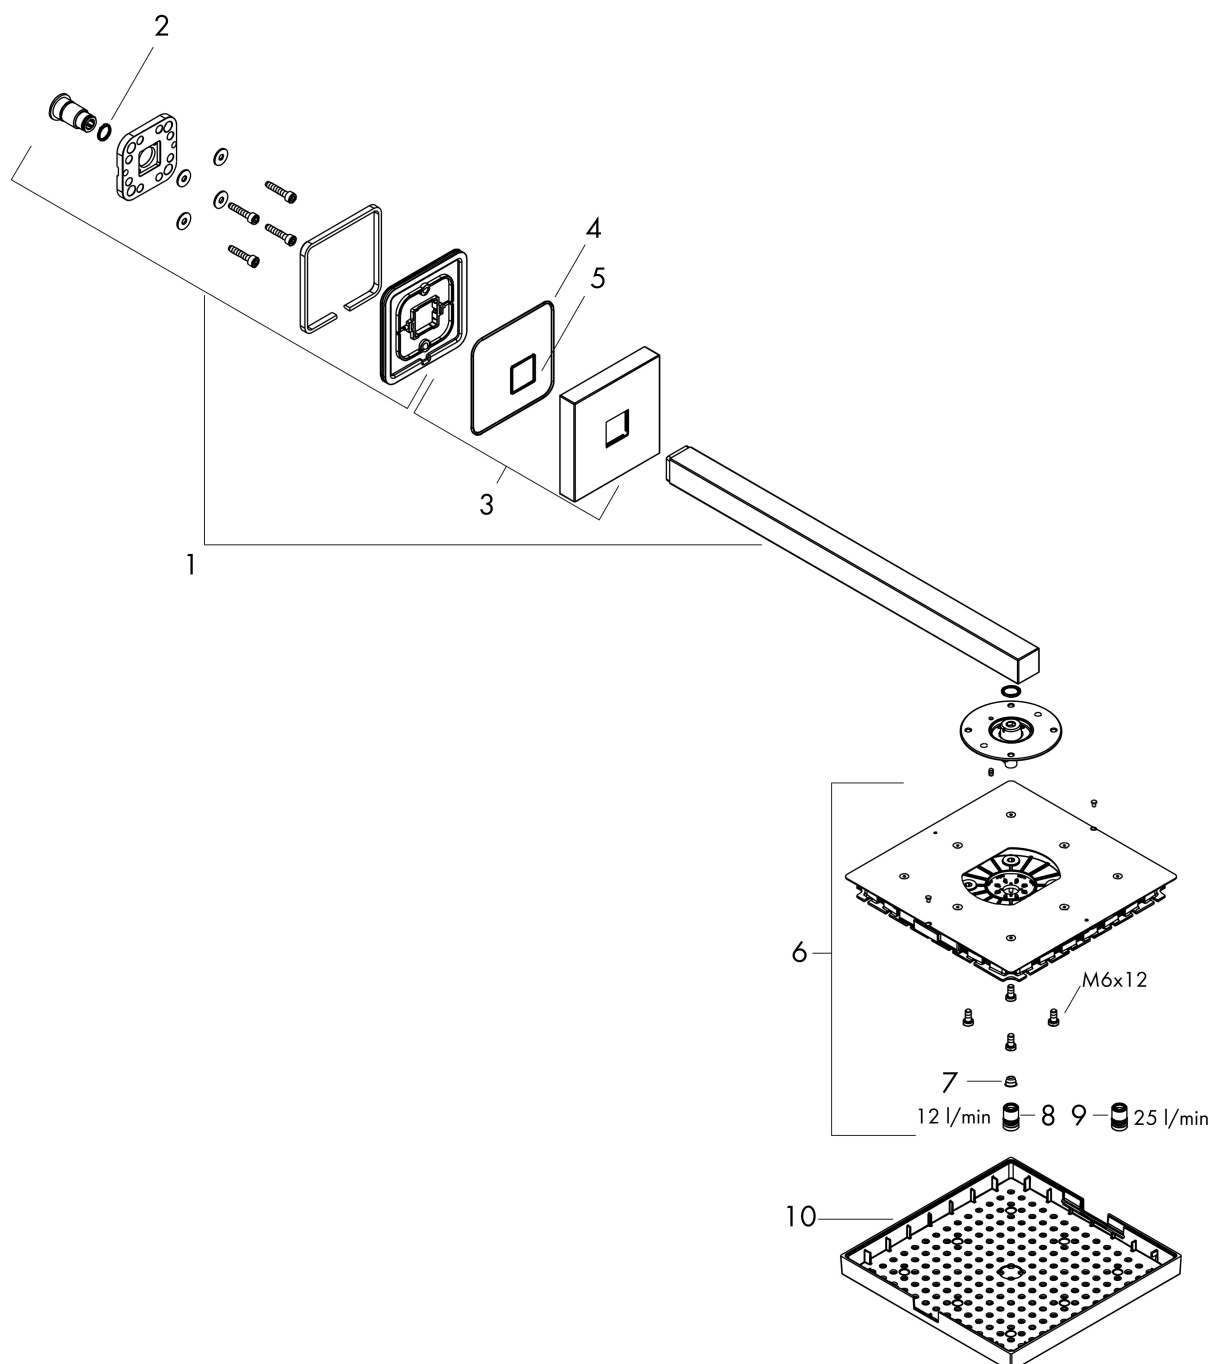

Merk AXOR
Artikelnaam **AXOR ShowerSolutions** hoofddouche 240/240 1jet met douche-arm
Art.nr. 10925000
Oppervlakte chroom
Netto prijs 1.897,51 EUR

Explosietekening voor bouwjaar: >11/11

Merk AXOR
Artikelnaam **AXOR ShowerSolutions** hoofddouche 240/240 1jet met douche-arm
Art.nr. 10925000
Oppervlakte chroom
Netto prijs 1.897,51 EUR

Onderdelen voor bouwjaar: >11/11

Pos	Beschrijving	Art.nr.	Prijs
1	douche-arm	95891000	722,07
2	O-ring 14x2	98129000	3,12
3	rozet	95888000	118,25
4	O-ring 130x2,5	98408000	
5	O-ring 36x2	98156000	3,12
6	straalschijf compl.	95889000	510,85
7	zeef	97735000	3,12
8	AIR ventiel	95802000	66,87
9	AIR ventiel	93457000	42,22
10	dekorplaat	95890000	380,02
a	Basisset	10921180	315,00