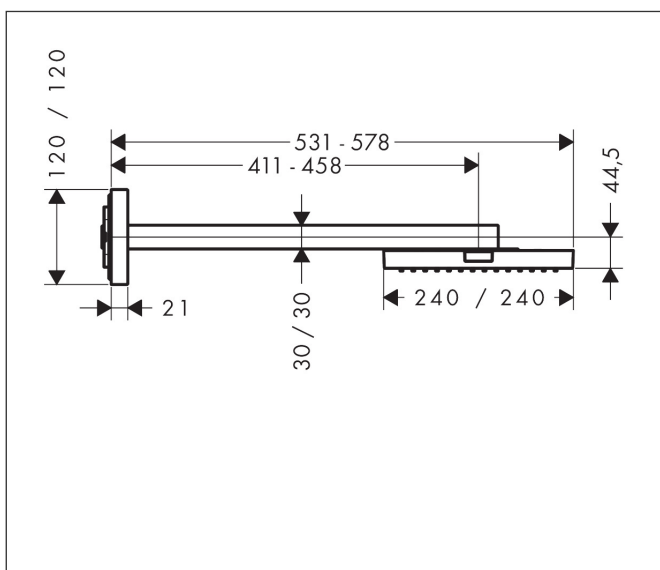

Merk	AXOR
Artikelnaam	<b>AXOR ShowerSolutions</b> hoofddouche 240/240 1jet met douche-arm
Art.nr.	10925000
Oppervlakte	chrom
Netto prijs	1.897,51 EUR

## Kenmerken

- bestaat uit: hoofddouche, douche-arm, rozet
- diameter straalplaat 240 x 240 mm
- RainAir volle zachte regenstraal
- functie van: 10,5 l/min
- maximale doorstroomhoeveelheid bij 3 bar: 12,4 l/min
- afdeklaat van metaal
- straalplaat voor reiniging afneembaar
- lengte douche-arm: 458 mm
- metalen douche-arm

## Maat tekeningen